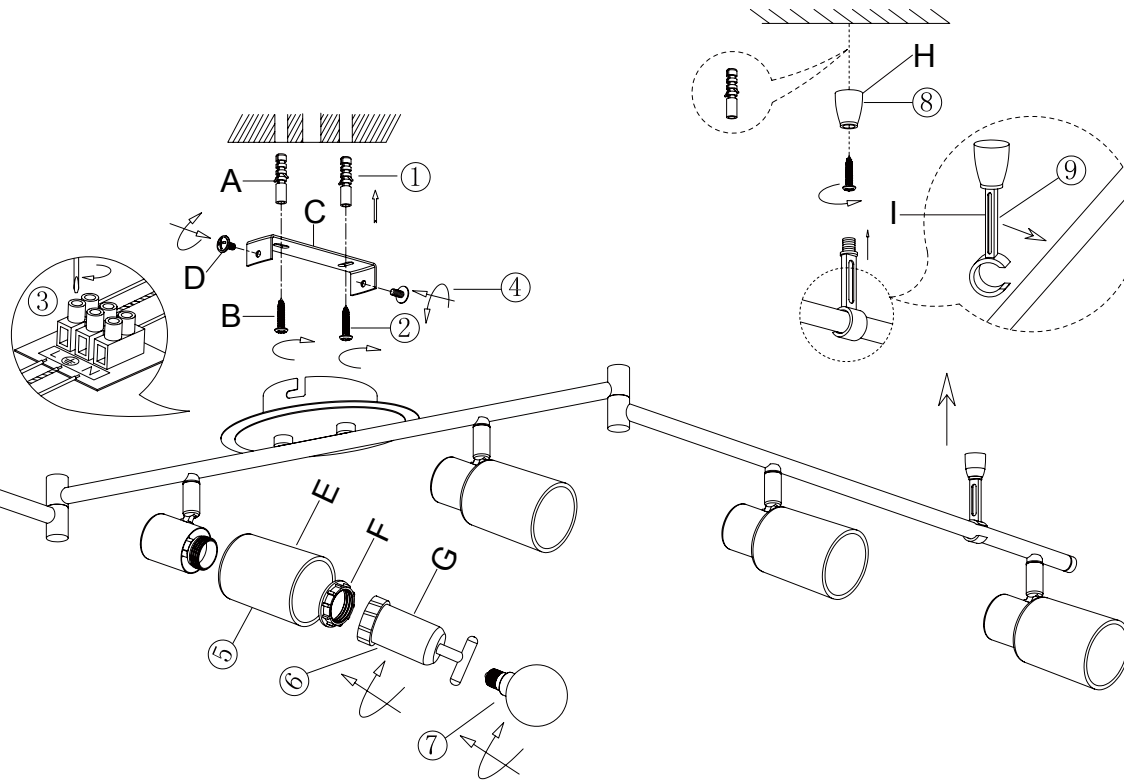

MÖBELIX

81810219-03

spare parts

code	part	
A		x 4PCS
B		x 4PCS
C		x 1PCS
D		x 2PCS
E		x 6PCS
F		x 6PCS
G		x 1PCS
H		x 2PCS
I		x 2PCS