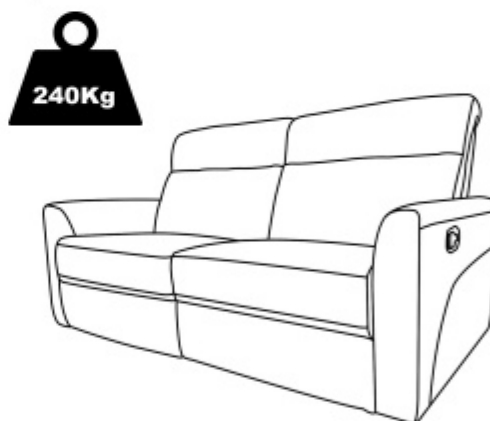

Assembly instruction

AUFBAUANLEITUNG / Návod / Instruktioner

SOFA
ITEM NO.
24240031/01
GB103AR PROMO
3RR

1

2

3

4

5