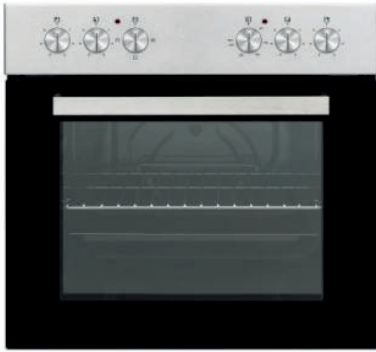

WH1100

Einbauherd- energieregelt; kombinierbar mit Kochfeld WK1100

Energieklasse

A

Abbildung ähnlich

Energiemerkmale

Energieeffizienzklasse	A
Stromverbrauch	0,81 kWh
Stromversorgung	230 / 400 V 3N~
Anschlusswert mit Kochfeld WK1100	8,3 kW

Allgemeine Spezifikation

Set Bestandteile	Einbauherd / Kochfeld
Betriebsarten	3 Funktionen
Design Tür / Panel	Schwarz / Inox
Backofenvolumen	72 L
Beschichtung Garraum	Emaile

Ausstattung Einbauherd

Timer	-
Innentür vollverglast (2-fach)	Ja
Backofenbeleuchtung	Ja
Seitengitter	-
Versenkbare Drehknöpfe	-
Ofenfunktionen: Ober-/Unterhitze, Oberhitze, Unterhitze	

Lieferumfang

Ofenrost	Ja
Backblech	Ja

Ausstattung Kochfeld WK 1100

Ausschnittmaße	560x490 mm
Kochfeldmaße (HxBxT)	41x590x520 mm
Kochzonenausstattung: 2 x Ø 145 mm (1,2 kW), 2 x Ø 180 mm (1,8 kW)	

Abmessungen/Logistikdaten