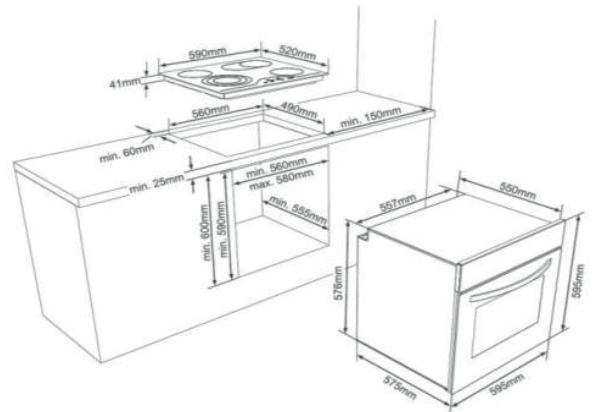

WH1100

Einbauherd- energieregelt; kombinierbar mit Kochfeld WK1100

Energieklasse

A

Abbildung ähnlich

Energiemerkmale

Energieeffizienzklasse	A
Stromverbrauch	0,81 kWh
Stromversorgung	230 / 400 V 3N~
Anschlusswert mit Kochfeld WK1100	8,3 kW

Allgemeine Spezifikation

Set Bestandteile	Einbauherd / Kochfeld
Betriebsarten	3 Funktionen
Design Tür / Panel	Schwarz / Inox
Backofenvolumen	72 L
Beschichtung Garraum	Emaile

Ausstattung Einbauherd

Timer	-
Innentür vollverglast (2-fach)	Ja
Backofenbeleuchtung	Ja
Seitengitter	-
Versenkbare Drehknöpfe	-
Ofenfunktionen: Ober-/Unterhitze, Oberhitze, Unterhitze	

Lieferumfang

Ofenrost	Ja
Backblech	Ja

Ausstattung Kochfeld WK 1100

Ausschnittmaße	560x490 mm
Kochfeldmaße (HxBxT)	41x590x520 mm
Kochzonenausstattung: 2 x Ø 145 mm (1,2 kW), 2 x Ø 180 mm (1,8 kW)	

Abmessungen/Logistikdaten

Artikelnummer	10764310
EAN-Code	4251003105919
Einbauherdmaße (HxBxT)/Gewicht	595x595x570 mm / 35,0 kg
Kartomaße (HxBxT) / Gewicht inkl. Gerät	640x680x630 mm / 37,7 kg
Verpackungseinheit	1 Stück
Palettenmenge	4 Stück
20 / 40 Fuß Container	81 Stück / 162 Stück
High Cube Container	162 Stück