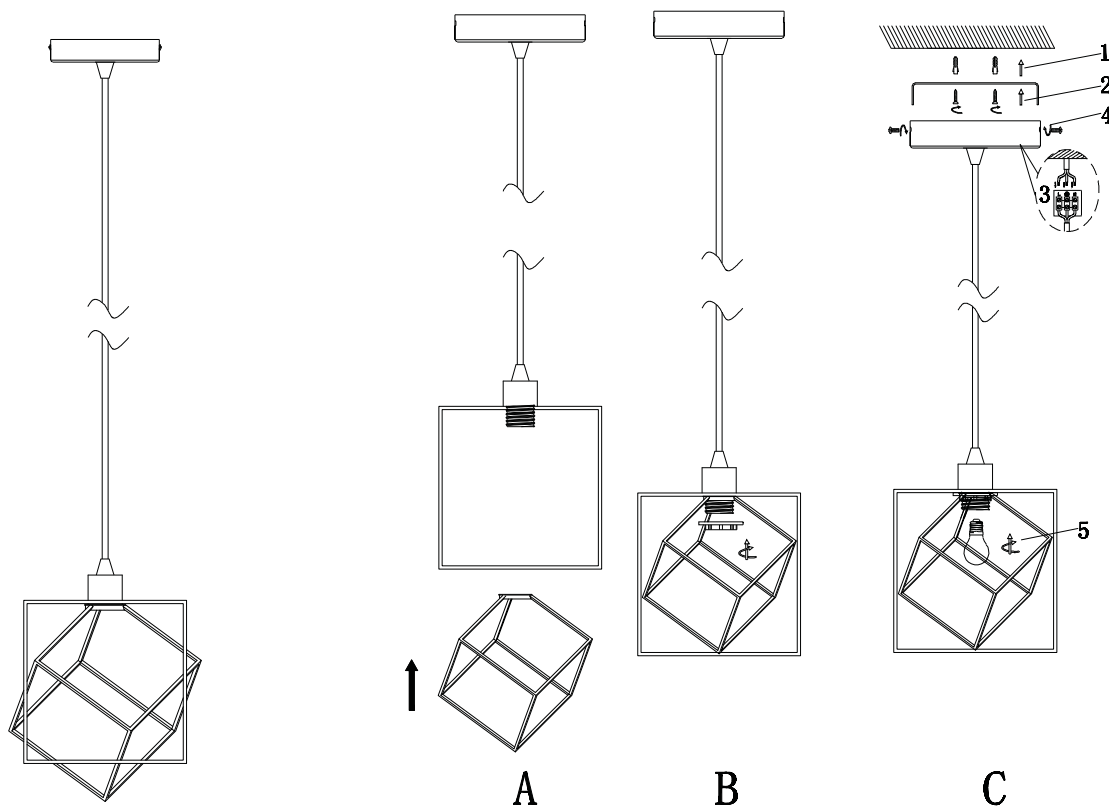

A

**modern living**  
by mömax

Article Number: 83680137

DE:

Um Risiken zu vermeiden, ist das äußere, flexible Kabel oder die Leitung der Leuchte bei Beschädigung ausschließlich vom Hersteller, dessen Servicedienstleister oder einer ähnlich qualifizierten Person zu ersetzen.