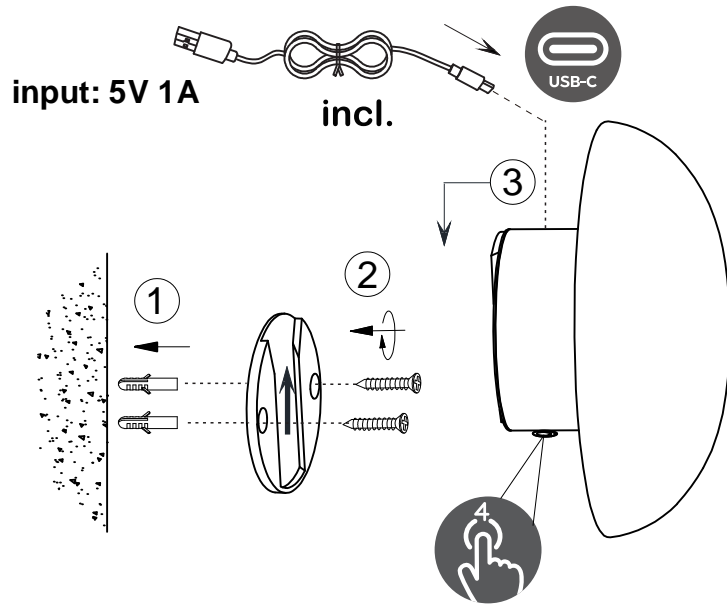

40240087-01
40240087-02

Luca BESSONI

1 x LED 1.5W