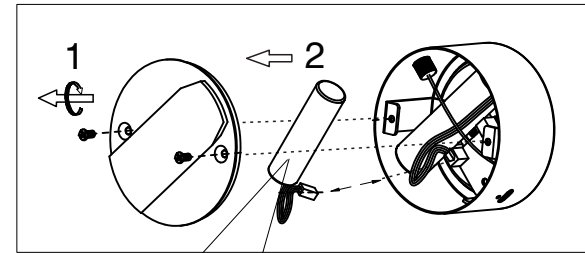

Rechargeable battery
Type: Li-ion 18650
3.7V 2000mAh

4~6 h

max.

ON
≤ 6 h

min.

ON
≤ 8 h

DE: Leuchtmittel nicht austauschbar

BG: Крушката не се сменя

FR: Ampoule non remplaçable

HU: Izzó nem cserélhető

IT: Lampadina non sostituibile

MX Logistika SL spol.s.r.o.,
Roznavska 32,
82104 Bratislava 2 - Ruzinov,
Slovakia.

www.moebelix.com
info@moebelix.at

Származási hely: Kina
Forgalmazza: MMXH Lakberendezési Kft.
Soroksári út. 86, H-1095 Budapest

DE: Dieses Produkt enthält eine Lichtquelle der Energieeffizienzklasse: F

BG: Този продукт съдържа светлинен източник с клас на енергийна ефективност: F

FR: Ce produit contient une source lumineuse de classe d'efficacité énergétique : F

HU: A termék a következő energiasztályba tartozó fényforrást tartalmaz: F

IT: Questo prodotto include una sorgente luminosa con classe di efficienza energetica: F

IP20