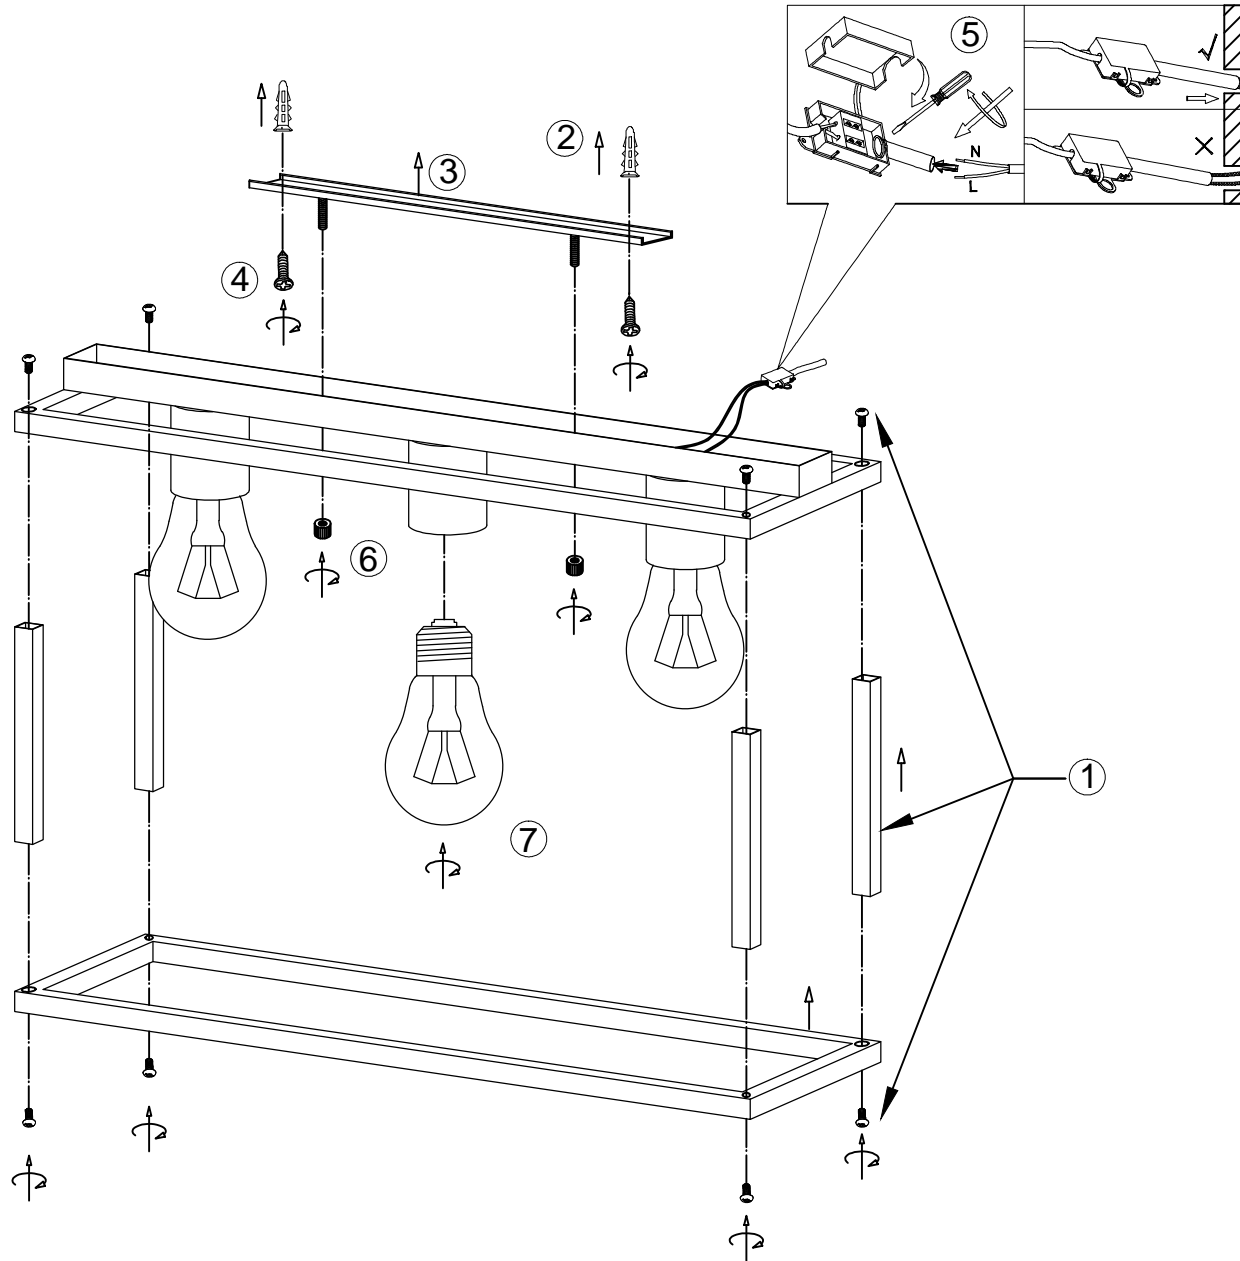

C13264MX / 82271124

220-240V ~ 50-60Hz
3xE27 MAX 40W