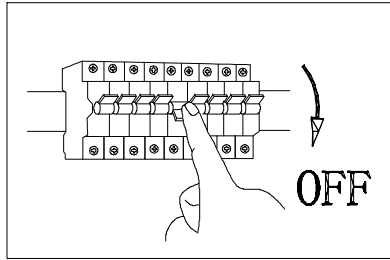

C13264MX / 82271124

220-240V ~ 50-60Hz
3xE27 MAX 40W