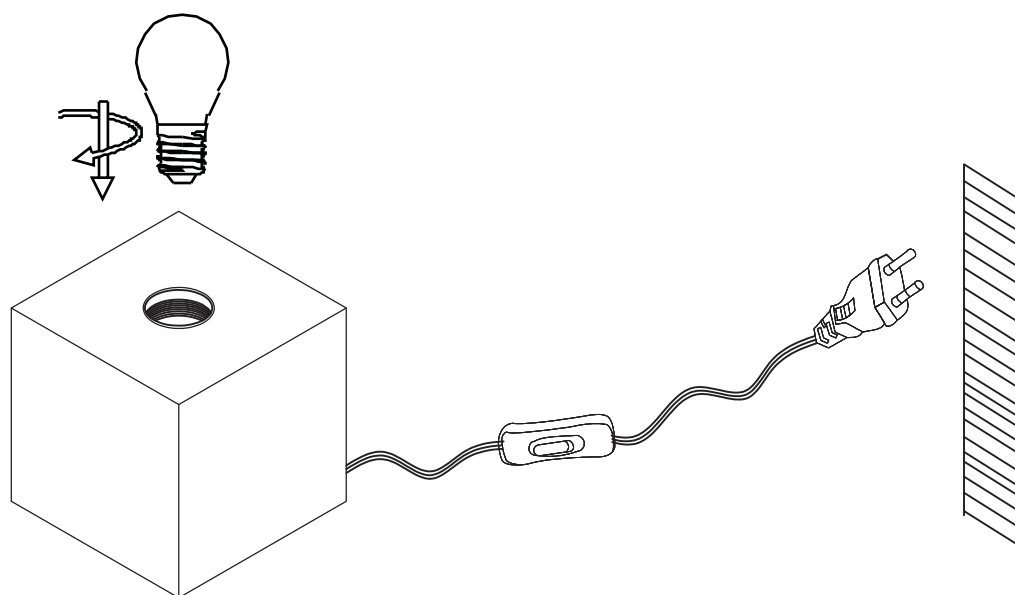

modern living

by mömax

Article Number :83680143/01
83680143/02
83680143/03

DE:

Um Risiken zu vermeiden, ist das äußere, flexible Kabel oder die Leitung der Leuchte bei Beschädigung ausschließlich vom Hersteller, dessen Servicedienstleister oder einer ähnlich qualifizierten Person zu ersetzen.

CZ:

Abyste se vyhnuli rizikům, musí být nahrazen pružný kabel nebo kabel lampy v případě poškození výrobcem, jeho poskytovatelem služeb, nebo podobně kvalifikovanou osobou.

SI:

Da bi preprečili nevarnosti, mora zunanji, fleksibilen kabel ali napeljava svetilke v primeru poškodb zamenjati izključno proizvajalec, njegov serviser ali podobno usposobljena oseba.