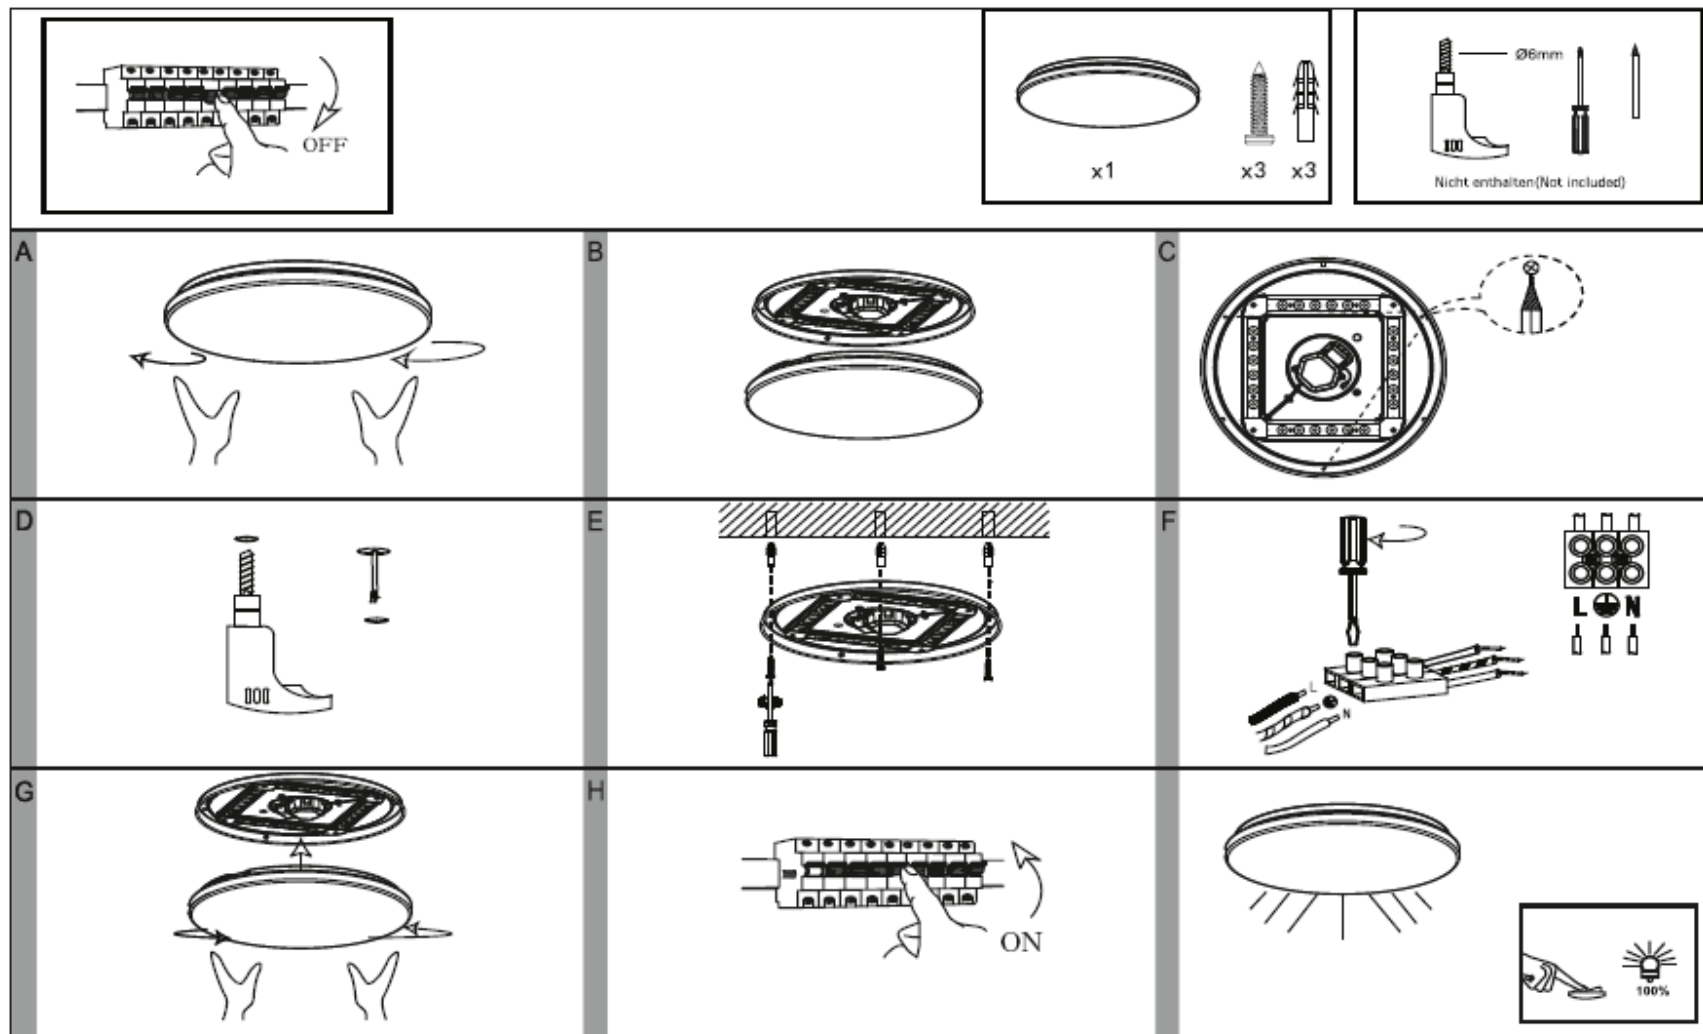

C12028MX / 82270916

endega

DE: Dieses Produkt enthält eine Lichtquelle der Energieeffizienzklasse: F

HU: A termék a következő energiaosztályba tartozó fényforrást tartalmaz: F

BG: Този продукт съдържа източник на светлина с клас на енергийна ефективност: F

HU: Izzó nem cserélhető

BG: Крушката не се сменя

FR: Ampoule non remplaçable

IT: Sorgente luminosa non intercambiabile