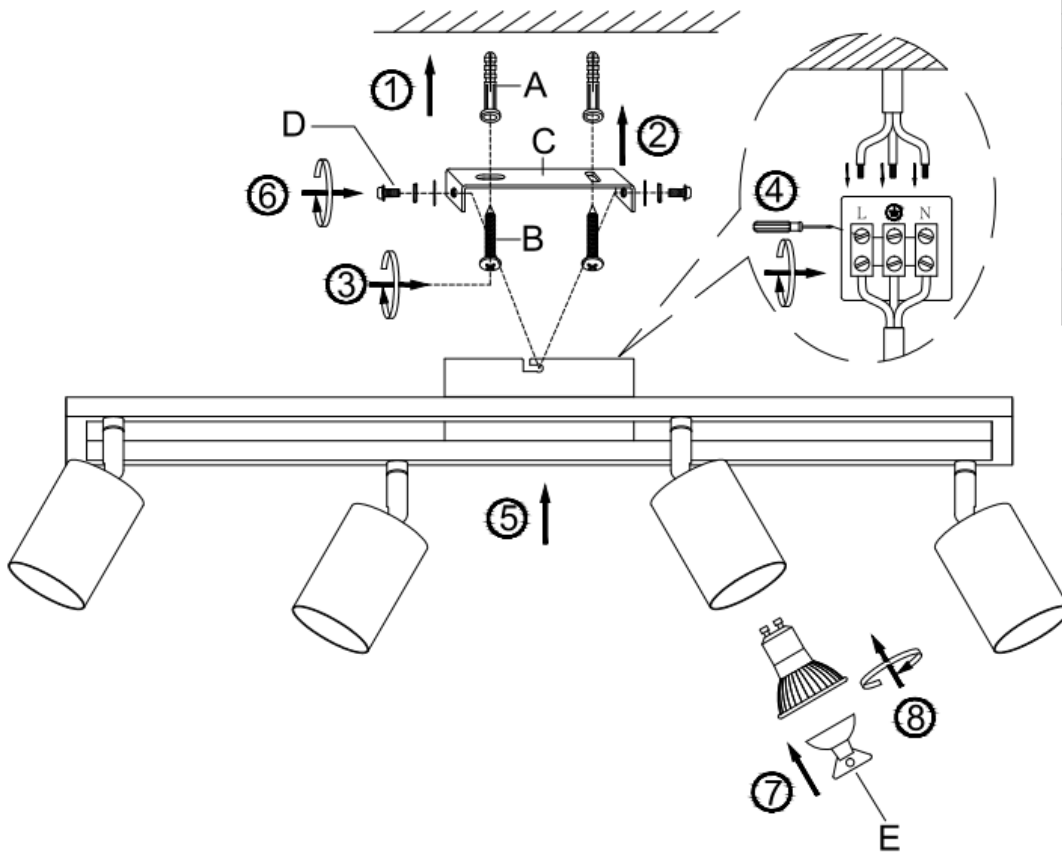

Spare Parts		
Code	Part	Item no.
A	x 2	47070141
B	x 2	47070141
C	x 1	47070141
D	x 2	47070141
E	x 1	47070141