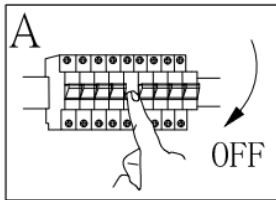

47070141

Spare Parts		
Code	Part	Item no.
A	x 2	47070141
B	x 2	47070141
C	x 1	47070141
D	x 2	47070141
E	x 1	47070141

BDSK Handels GmbH & Co. KG

Mergentheimer Straße 59

97084 Würzburg

ID-št. za DDV: DE279448078

www.moemax.com

info@moemax.at