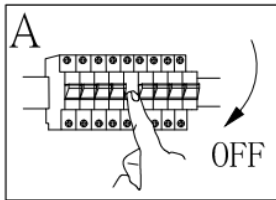

47070141

Spare Parts		
Code	Part	Item no.
A	x 2	47070141
B	x 2	47070141
C	x 1	47070141
D	x 2	47070141
E	x 1	47070141

BDSK Handels GmbH & Co. KG

Mergentheimer Straße 59

97084 Würzburg

PDV ID br.: DE279448078

www.moemax.com

info@moemax.at