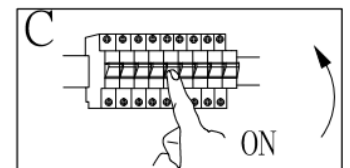

Spare Parts		
Code	Part	Item no.
A	x 2	47070141
B	x 2	47070141
C	x 1	47070141
D	x 2	47070141
E	x 1	47070141