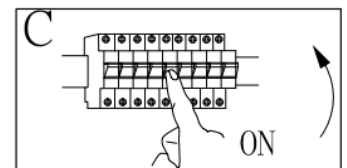

Spare Parts		
Code	Part	Item no.
A	x 2	47070141
B	x 2	47070141
C	x 1	47070141
D	x 2	47070141
E	x 1	47070141