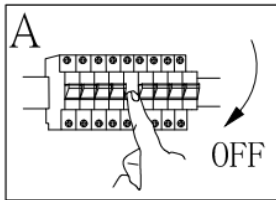

47070141

Spare Parts		
Code	Part	Item no.
A	x 2	47070141
B	x 2	47070141
C	x 1	47070141
D	x 2	47070141
E	x 1	47070141

BDSK Handels GmbH & Co. KG

Mergentheimer Straße 59

97084 Würzburg

N° TVA : DE279448078

www.moemax.com

info@moemax.at