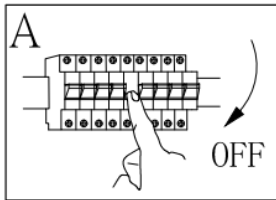

47070141

Spare Parts		
Code	Part	Item no.
A	x 2	47070141
B	x 2	47070141
C	x 1	47070141
D	x 2	47070141
E	x 1	47070141

BDSK Handels GmbH & Co. KG

Mergentheimer Straße 59

97084 Würzburg

UID-Nr.: DE279448078

www.moemax.com

info@moemax.at