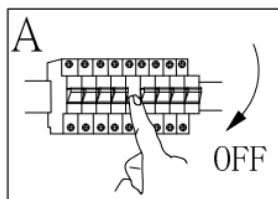

47070141

Spare Parts		
Code	Part	Item no.
A	x 2	47070141
B	x 2	47070141
C	x 1	47070141
D	x 2	47070141
E	x 1	47070141