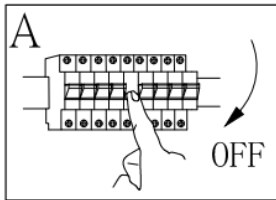

47070141

Spare Parts		
Code	Part	Item no.
A	x 2	47070141
B	x 2	47070141
C	x 1	47070141
D	x 2	47070141
E	x 1	47070141

BDSK Handels GmbH & Co. KG

Mergentheimer Straße 59

97084 Würzburg

DIČ: DE279448078

www.moemax.com

info@moemax.at