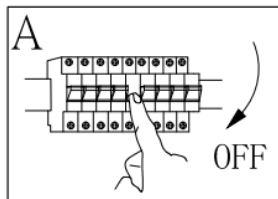

47070141

Spare Parts		
Code	Part	Item no.
A	x 2	47070141
B	x 2	47070141
C	x 1	47070141
D	x 2	47070141
E	x 1	47070141

BDSK Handels GmbH & Co. KG

Mergentheimer Straße 59

97084 Würzburg

IČ DPH: DE279448078

www.moemax.com

info@moemax.at