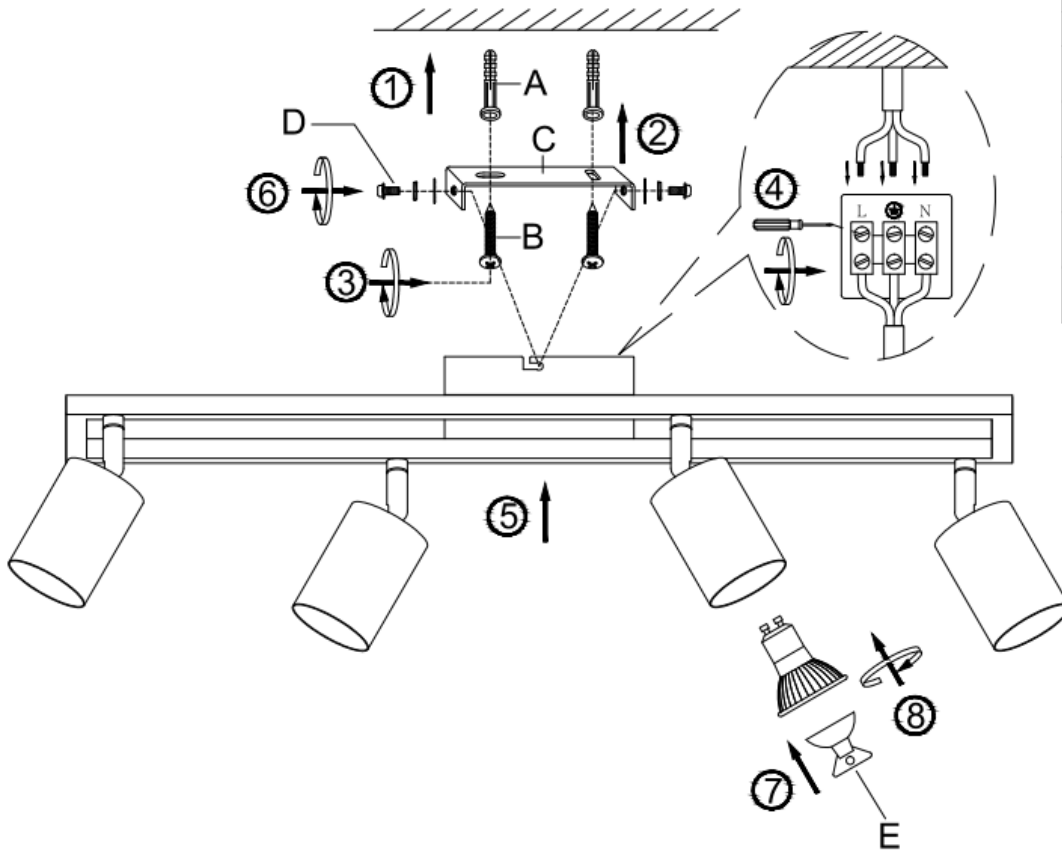

Spare Parts		
Code	Part	Item no.
A	x 2	47070141
B	x 2	47070141
C	x 1	47070141
D	x 2	47070141
E	x 1	47070141