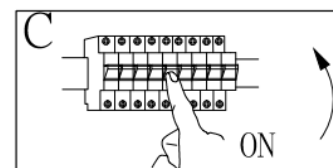

Spare Parts		
Code	Part	Item no.
A	x 2	47070141
B	x 2	47070141
C	x 1	47070141
D	x 2	47070141
E	x 1	47070141