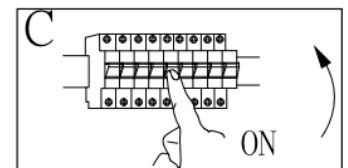

Spare Parts		
Code	Part	Item no.
A	x 2	47070141
B	x 2	47070141
C	x 1	47070141
D	x 2	47070141
E	x 1	47070141