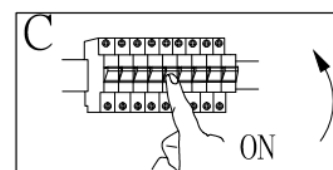

BDSK Handels GmbH & Co. KG

Mergentheimer Straße 59

97084 Würzburg

EU adóazonosító szám: DE279448078

www.moemax.com

info@moemax.at