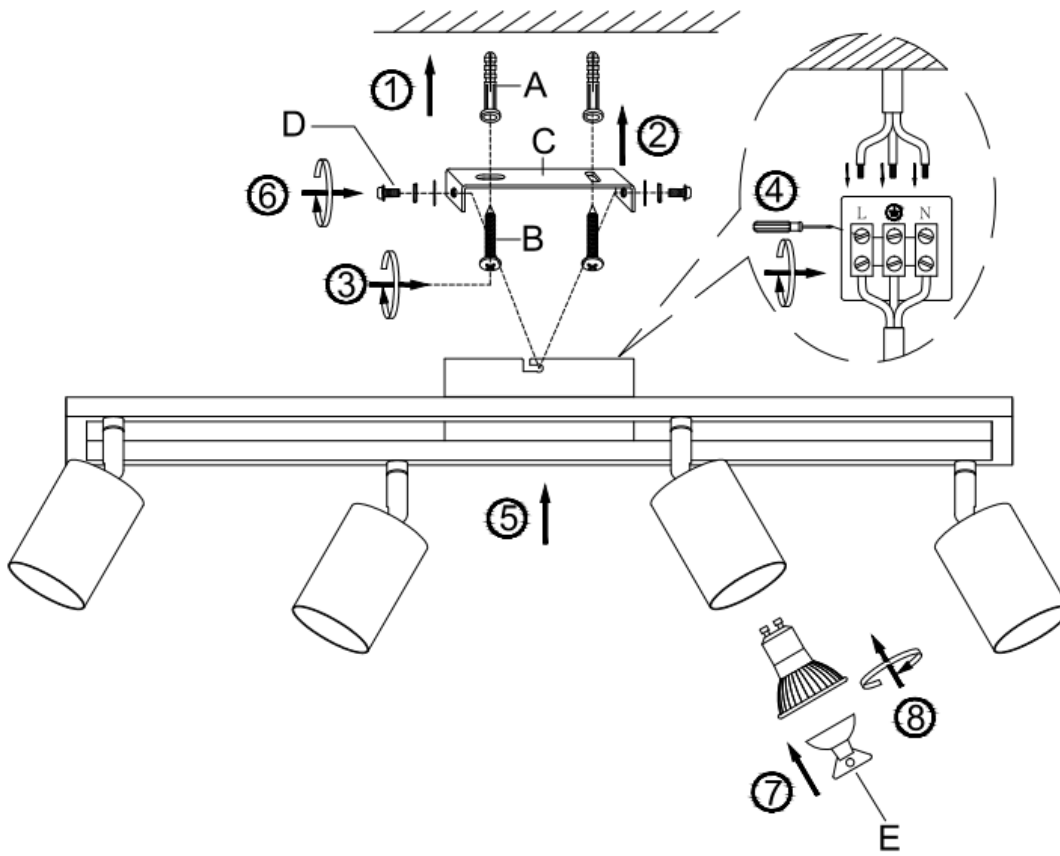

Spare Parts		
Code	Part	Item no.
A	x 2	47070141
B	x 2	47070141
C	x 1	47070141
D	x 2	47070141
E	x 1	47070141