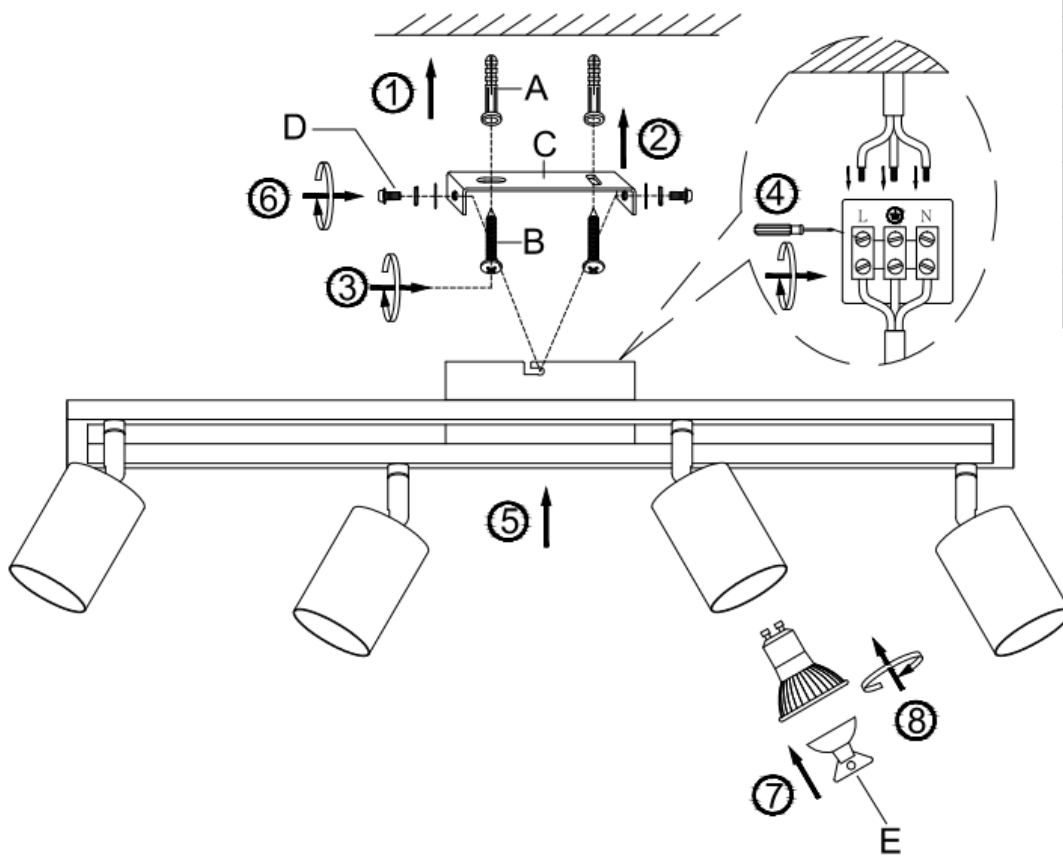

Spare Parts		
Code	Part	Item no.
A	x 2	47070141
B	x 2	47070141
C	x 1	47070141
D	x 2	47070141
E	x 1	47070141