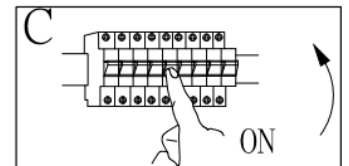

Spare Parts		
Code	Part	Item no.
A	x 2	47070141
B	x 2	47070141
C	x 1	47070141
D	x 2	47070141
E	x 1	47070141