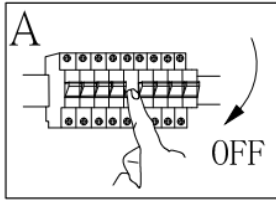

47070141

Spare Parts		
Code	Part	Item no.
A	x 2	47070141
B	x 2	47070141
C	x 1	47070141
D	x 2	47070141
E	x 1	47070141

BDSK Handels GmbH & Co. KG

Mergentheimer Straße 59

97084 Würzburg

PDV ID broj: DE279448078

www.moemax.com

info@moemax.at