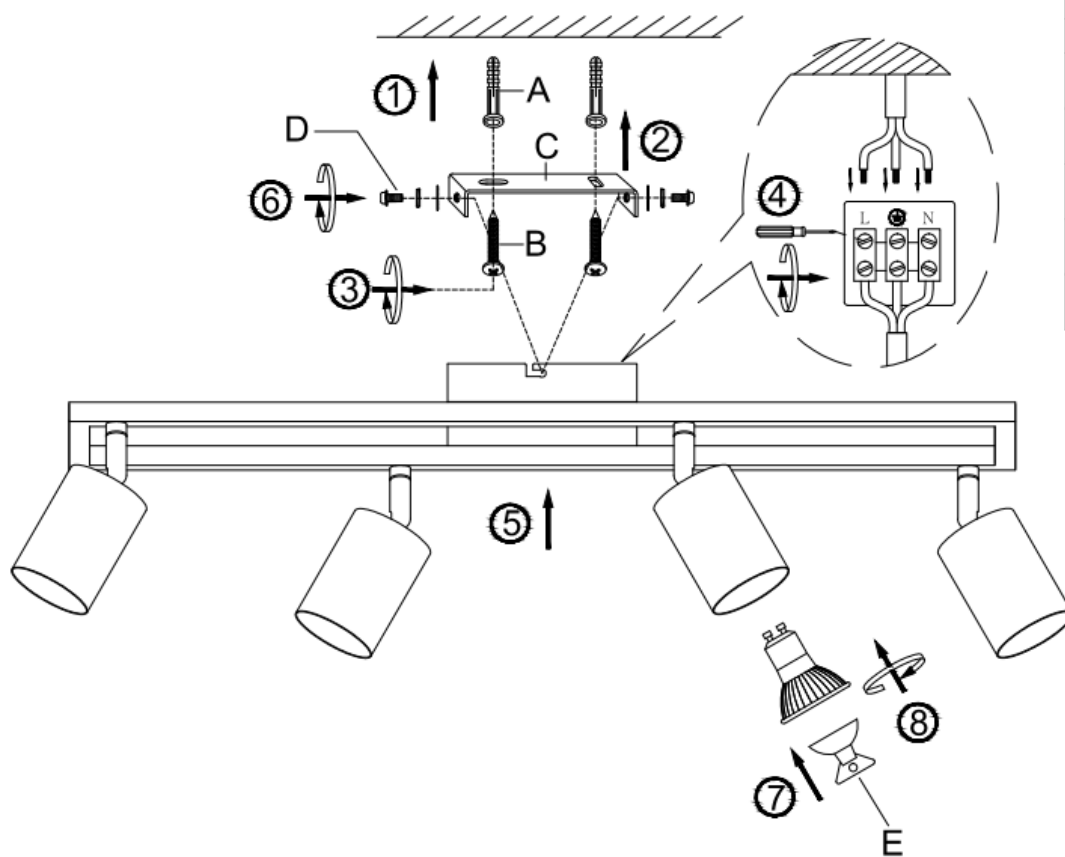

47070141

Spare Parts		
Code	Part	Item no.
A	x 2	47070141
B	x 2	47070141
C	x 1	47070141
D	x 2	47070141
E	x 1	47070141