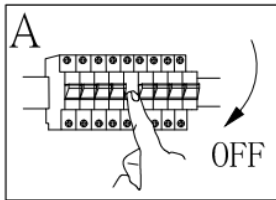

47070141

Spare Parts		
Code	Part	Item no.
A	x 2	47070141
B	x 2	47070141
C	x 1	47070141
D	x 2	47070141
E	x 1	47070141

BDSK Handels GmbH & Co. KG

Mergentheimer Straße 59

97084 Würzburg

CIF: DE279448078

www.moemax.com

info@moemax.at