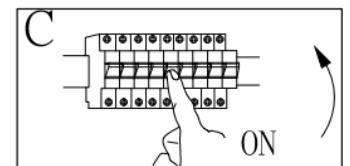

Spare Parts		
Code	Part	Item no.
A	x 2	47070141
B	x 2	47070141
C	x 1	47070141
D	x 2	47070141
E	x 1	47070141