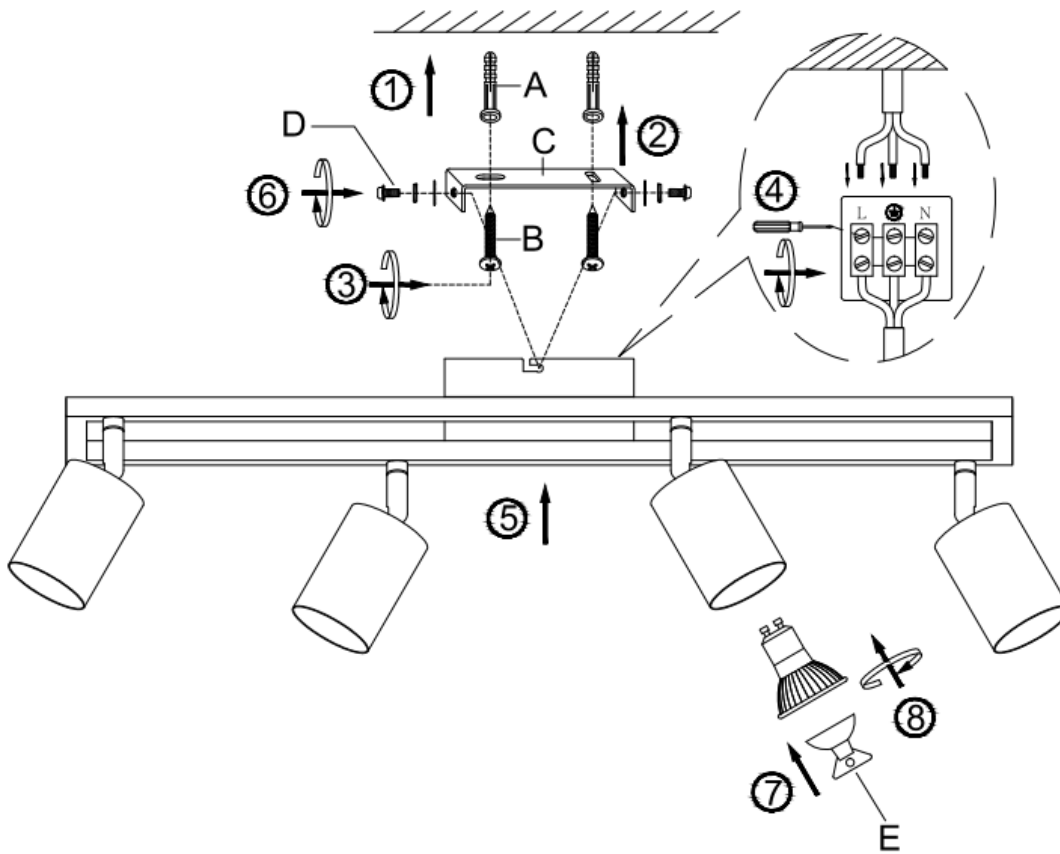

Spare Parts		
Code	Part	Item no.
A	x 2	47070141
B	x 2	47070141
C	x 1	47070141
D	x 2	47070141
E	x 1	47070141