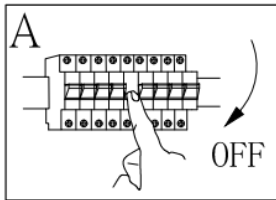

47070141

Spare Parts		
Code	Part	Item no.
A	x 2	47070141
B	x 2	47070141
C	x 1	47070141
D	x 2	47070141
E	x 1	47070141

BDSK Handels GmbH & Co. KG

Mergentheimer Straße 59

97084 Würzburg

NIP: DE279448078

www.moemax.com

info@moemax.at