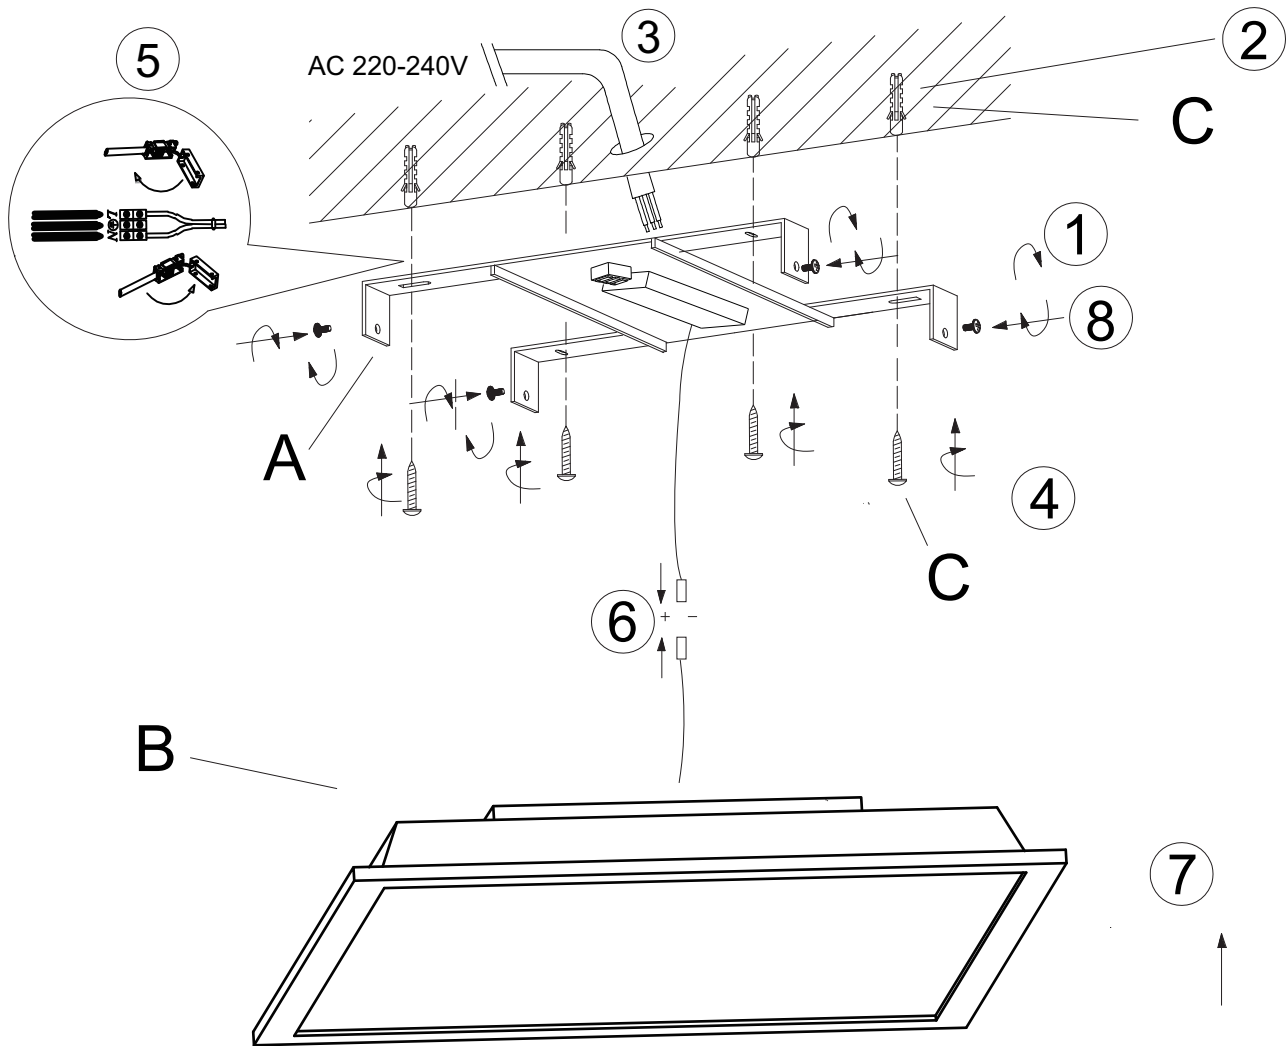

# C11525MM / 82270714-01

	LED Einschalten
	LED Ausschalten
	Helligkeit erhöhen
	Farbwechsel zu Weißwarm
	Farbwechsel zu Kaltweiß
	Helligkeit reduzieren
	4 Wege Dimmer
	3000K Farbtemperatur
	4000K Farbtemperatur
	6000K Farbtemperatur
	Nachtlicht
	Timer, einmal drücken: das Panel schaltet sich nach 1 min aus Zwei mal drücken: Timer wird deaktiviert

spare parts		
code	part	item no.
A		
B		
C	4x	