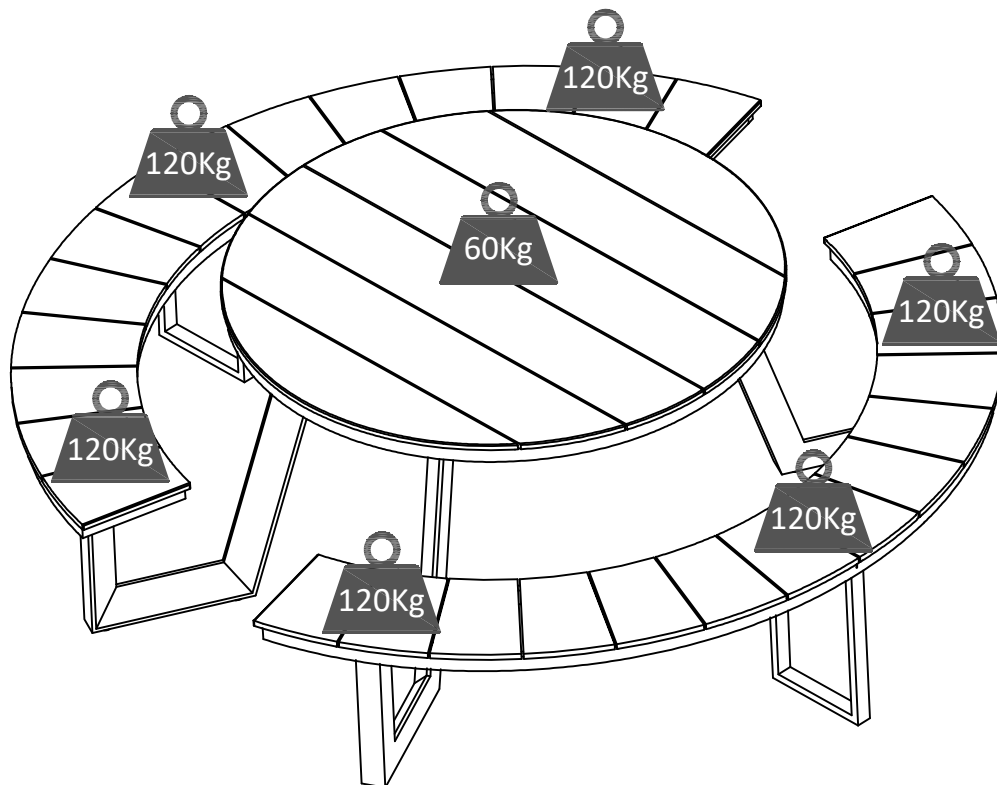

06390037/01

MX Logistika SL, spol.s.r.o.
 ROZNAVSKA 32
 SK-82104 BRATISLAVA Slovakia
 info@mobelix.at

BELDANO

A	x1	B	x2	C	x2	D	x2	E	x2	F	x2	G	x48
												M6*14	
H	x48	I	x32	J	x4	K	x4	L	x1	M	x1	O	x8
M6*12	M6*25	M6*55	M6*18	M6	M6	M6*15							