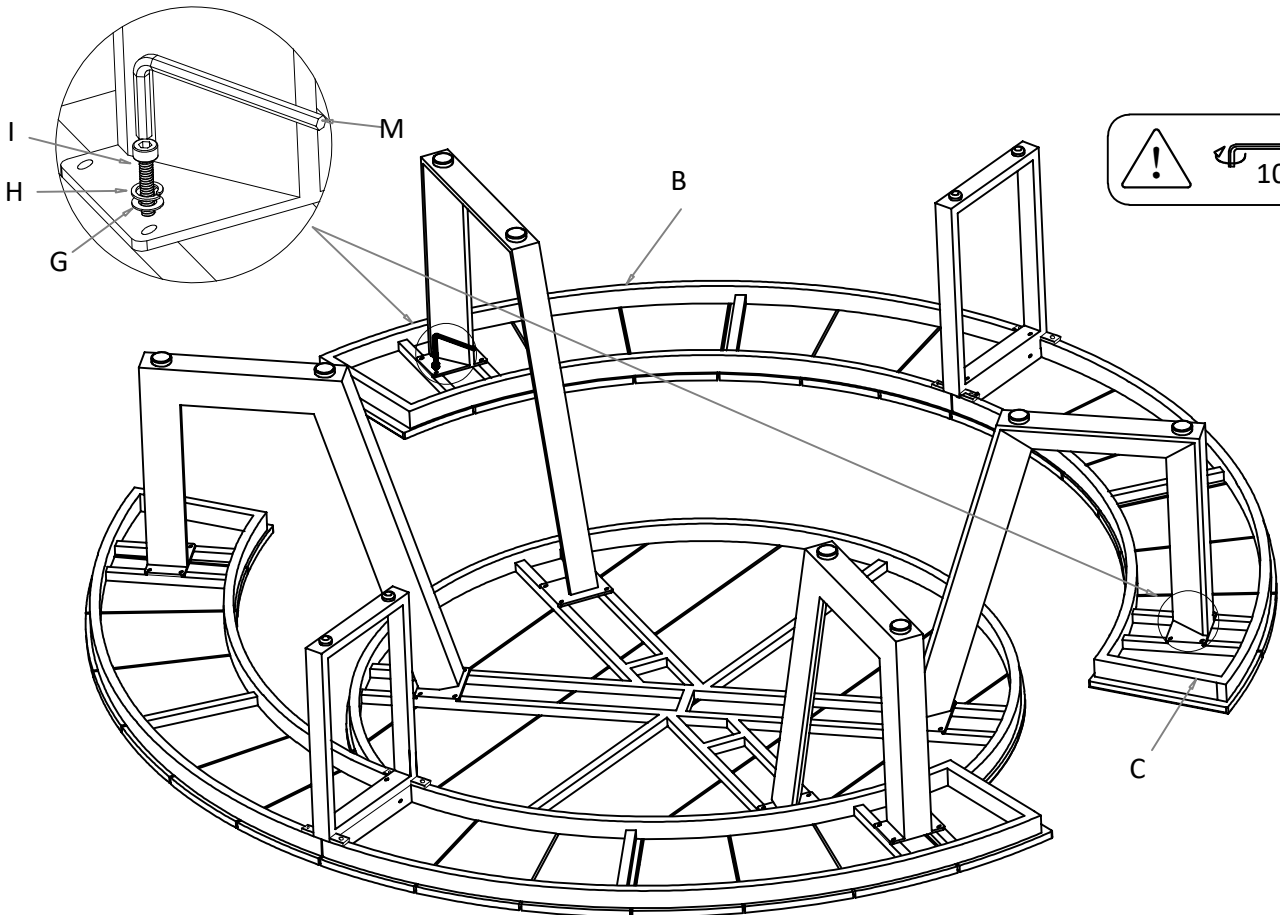

06390037/01