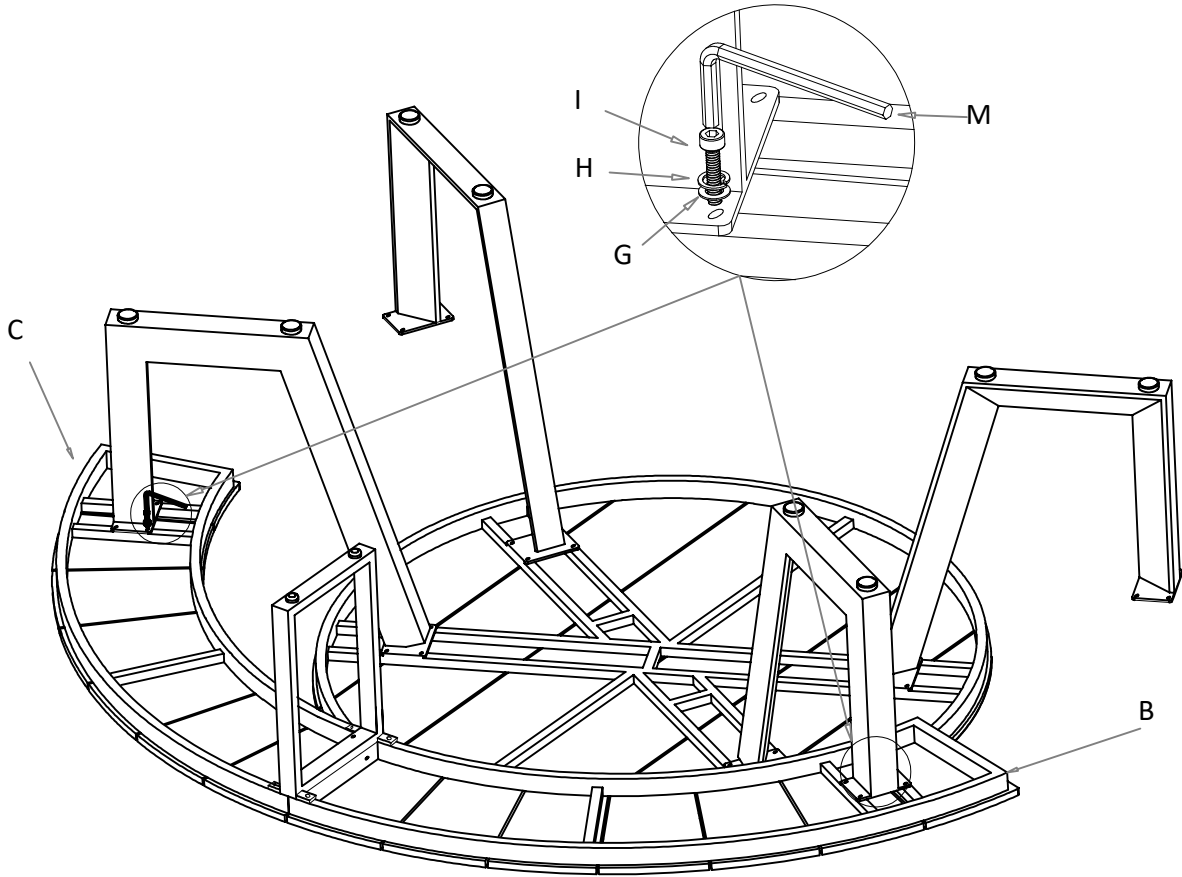

06390037/01