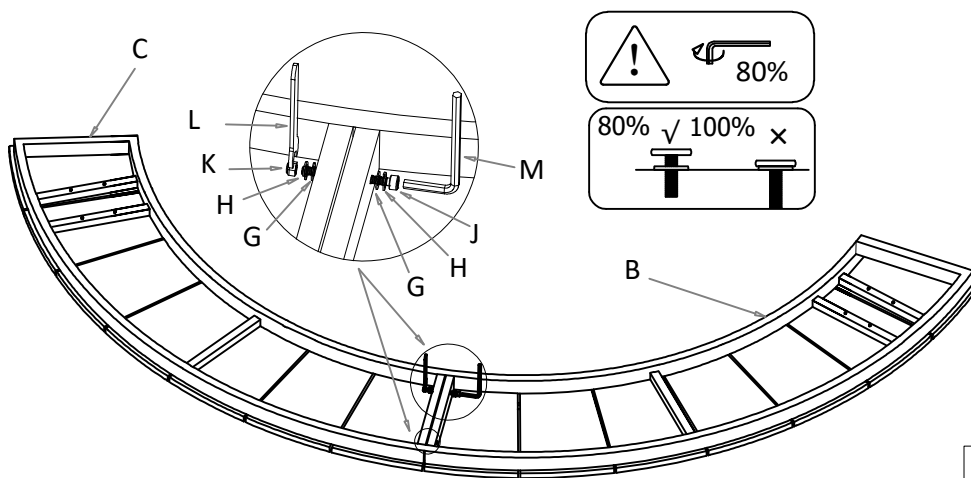

06390037/01

MX Logistika SL, spol.s.r.o.
 ROZNAVSKA 32
 SK-82104 BRATISLAVA Slovakia
 info@mobelix.at

BELDANO

A	x1	B	x2	C	x2	D	x2	E	x2	F	x2	G	x48
												M6*14	
H	x48	I	x32	J	x4	K	x4	L	x1	M	x1	O	x8
M6*12	M6*25	M6*55	M6*18	M6	M6	M6*15							