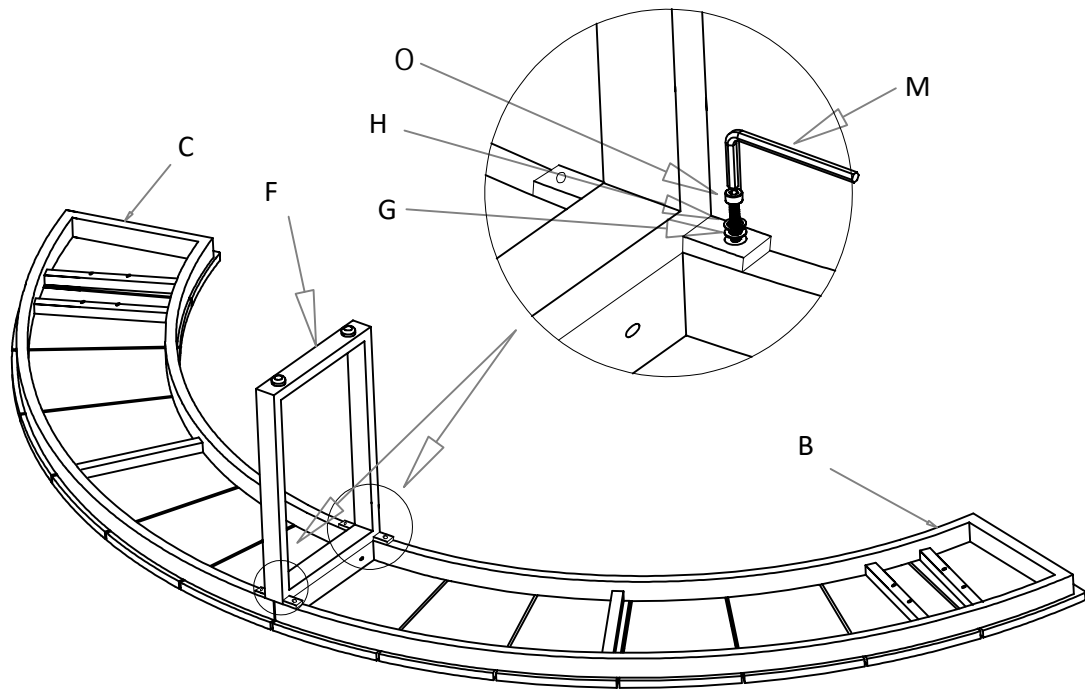

06390037/01