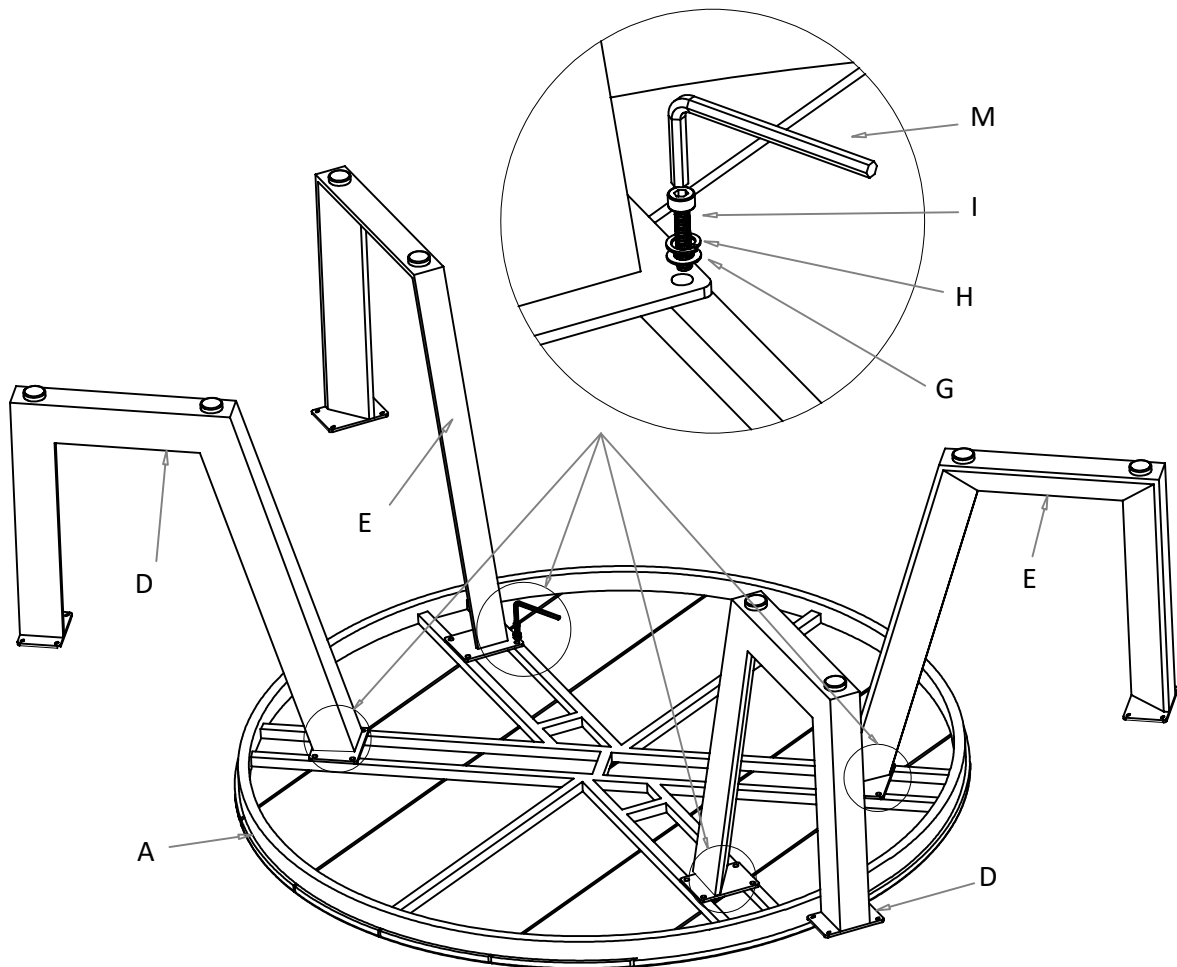

06390037/01