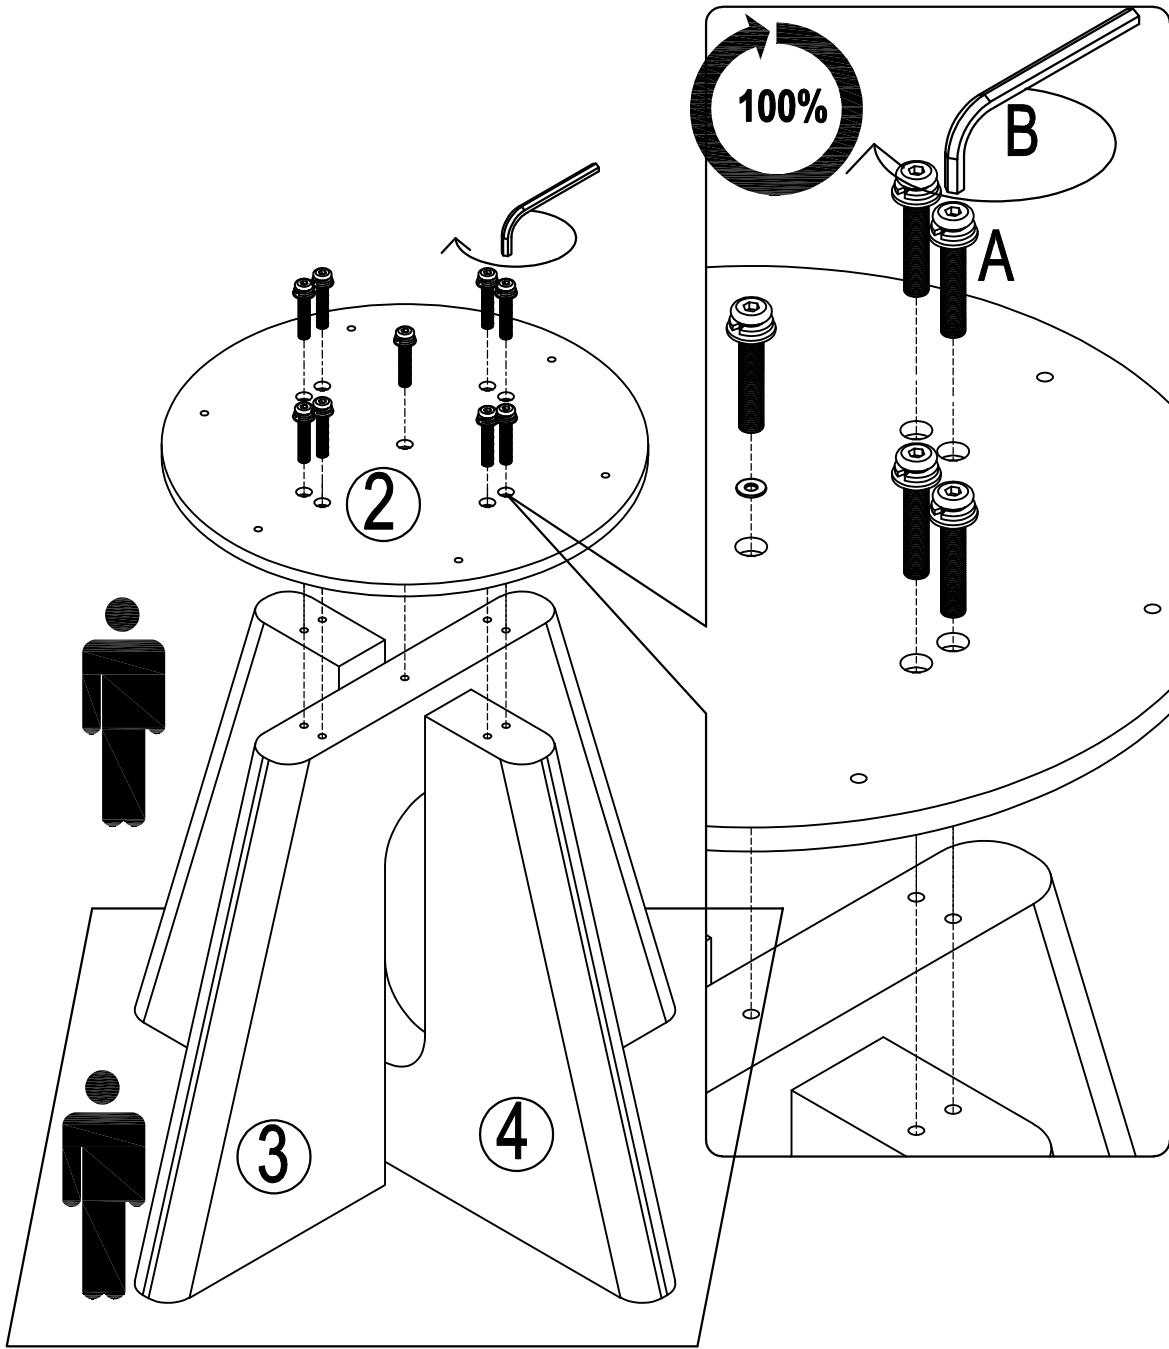

# 11250133/01

XXXLutz KG  
Roemerstrasse 39 AT-  
4600 Wels

1

1