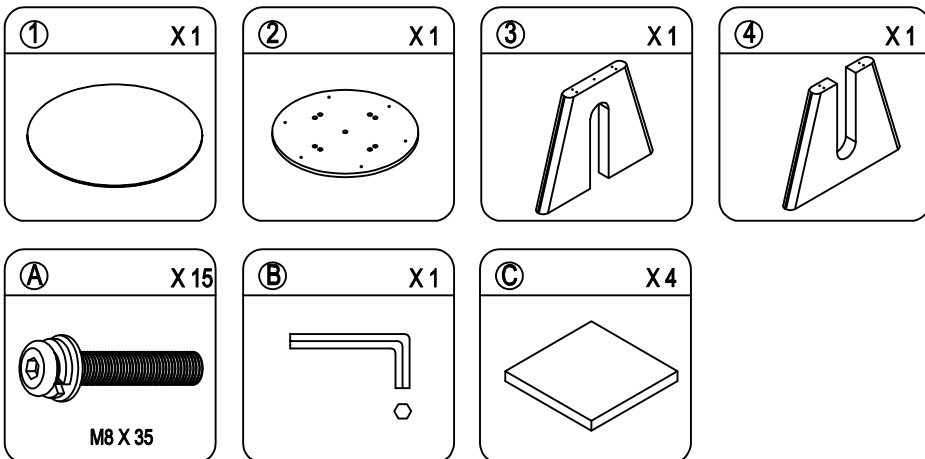

# 11250133/01

XXXLutz KG  
Roemerstrasse 39 AT-  
4600 Wels

1

1