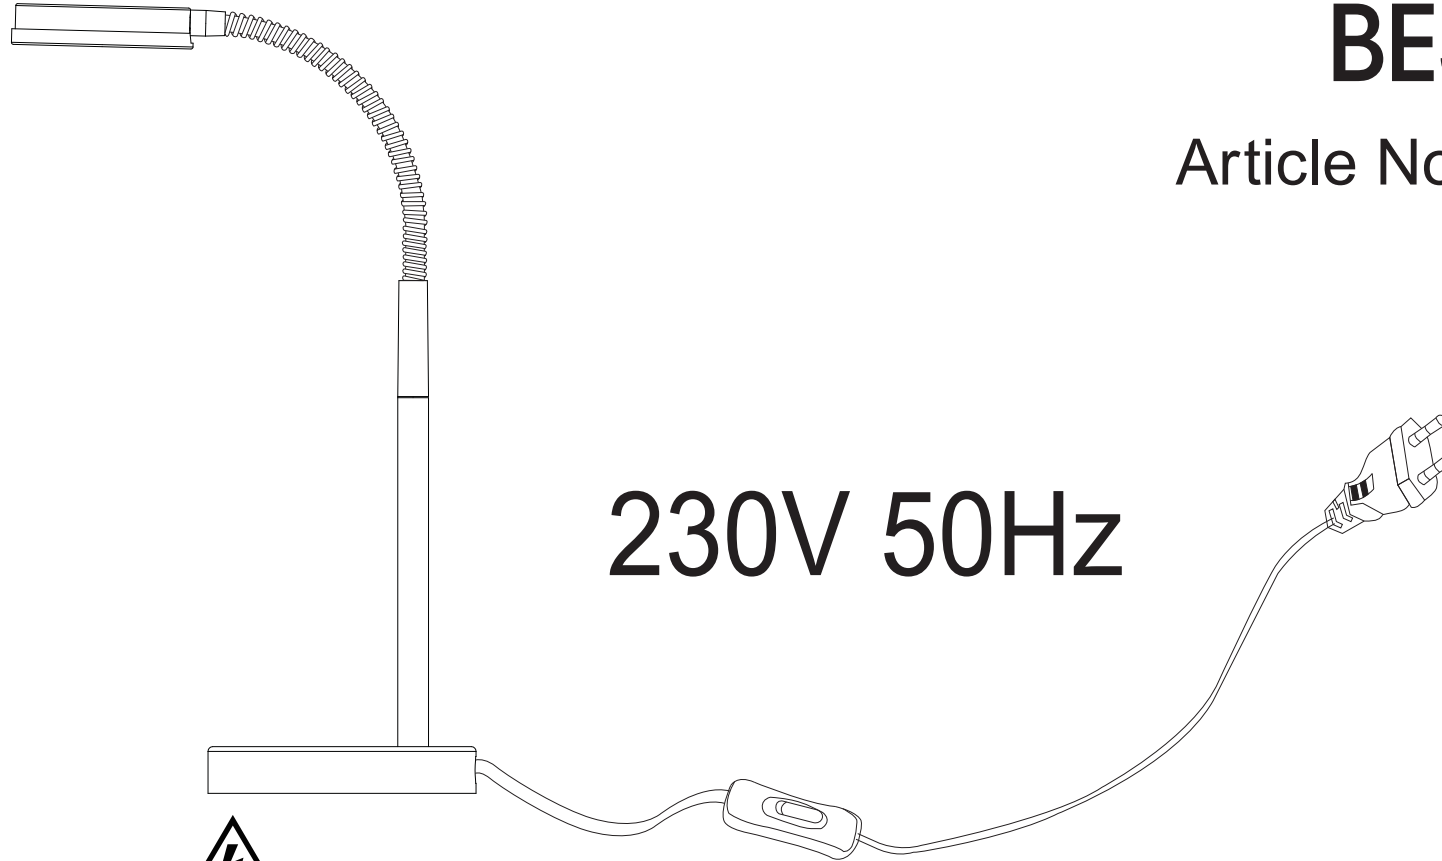

Luca BESSONI

Article No.: 83680115/01
83680115/02
83680115/03
83680115/04

230V 50Hz

DE:
inkl. 1xSMD LED 4Watt
nicht austauschbare LED 4W
BG:
вкл. 1xSMD LED 4Watt
несменяеми крушки LED 4W

HU:
1xSMD LED 4Watt
LED 4W nem cserélhető

SV:
inkl. 1xSMD LED 4Watt
ej utbytbar LED 4W

Warning:

DE:
Warnung: Stromschlaggefahr!

>Das Leuchtmittel dieser Leuchte ist nicht austauschbar. Bei Ende der Lebensdauer des Leuchtmittels ist die gesamte Leuchte zu wechseln.