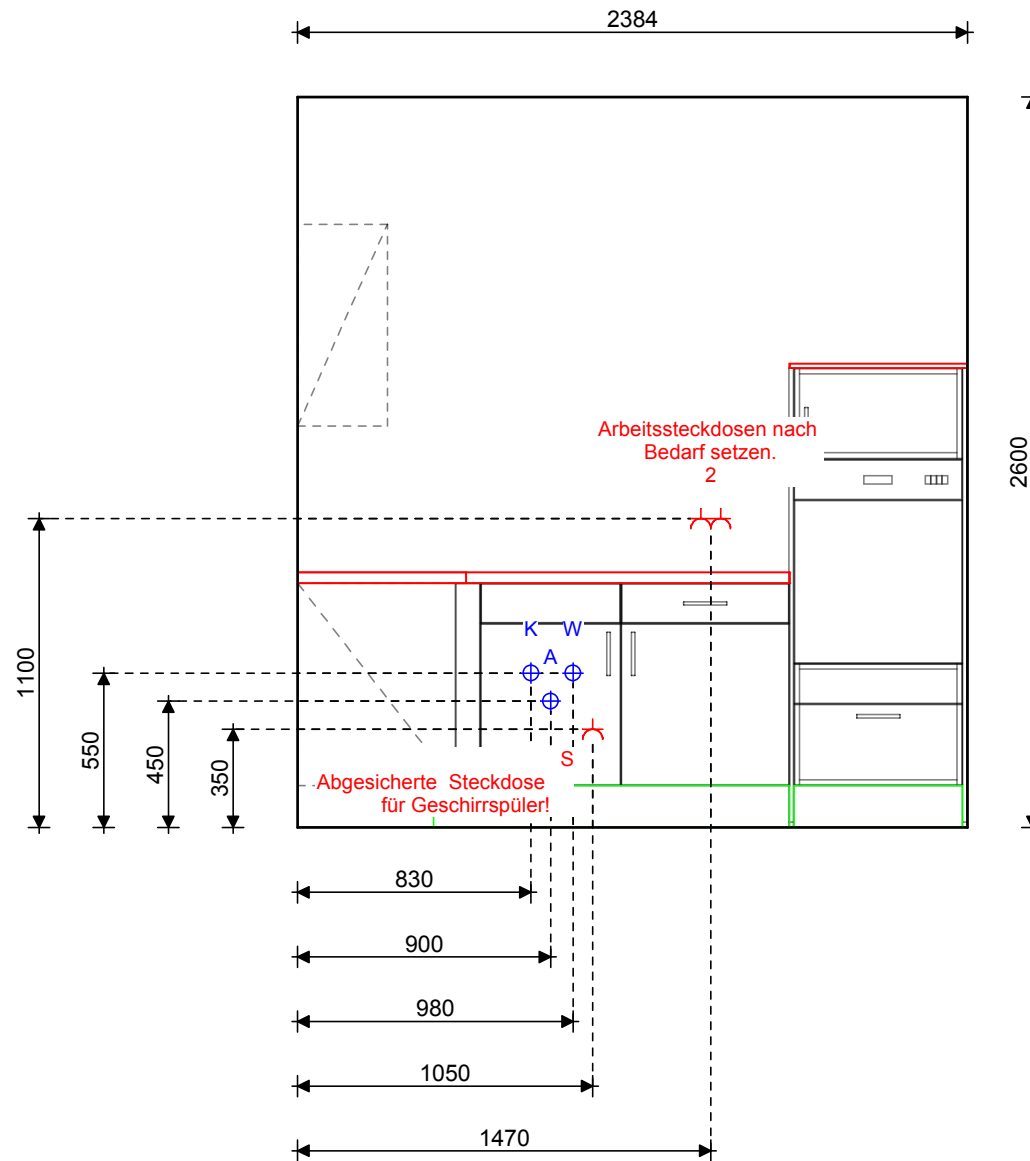

## Grundriss

05.11.2019

-  Steckdose
-  Herdanschluss
-  Doppelsteckdose

Wir übernehmen keine Gewähr für eine originalgetreue Darstellung aller Artikel. Farbliche und konstruktive Abweichungen sind möglich.

**MÖBELIX**  
 Kost' fast nix!  
 Möbelix  
 MX - Internet At  
 Römerstraße 39  
 4600 Wels  
 Telefon: 050111/299700, E-Mail: shop@moebelix.at

**Installationsplan 1.1**  
 05.11.2019

- ⊕ K Kaltwasser
- ⊕ S Abgesicherte Steckdose
- ⊕ A Abwasser
- ⊕ W Warmwasser
- ⊕ 2 Doppelsteckdose

## Installationsplan 2.1

05.11.2019