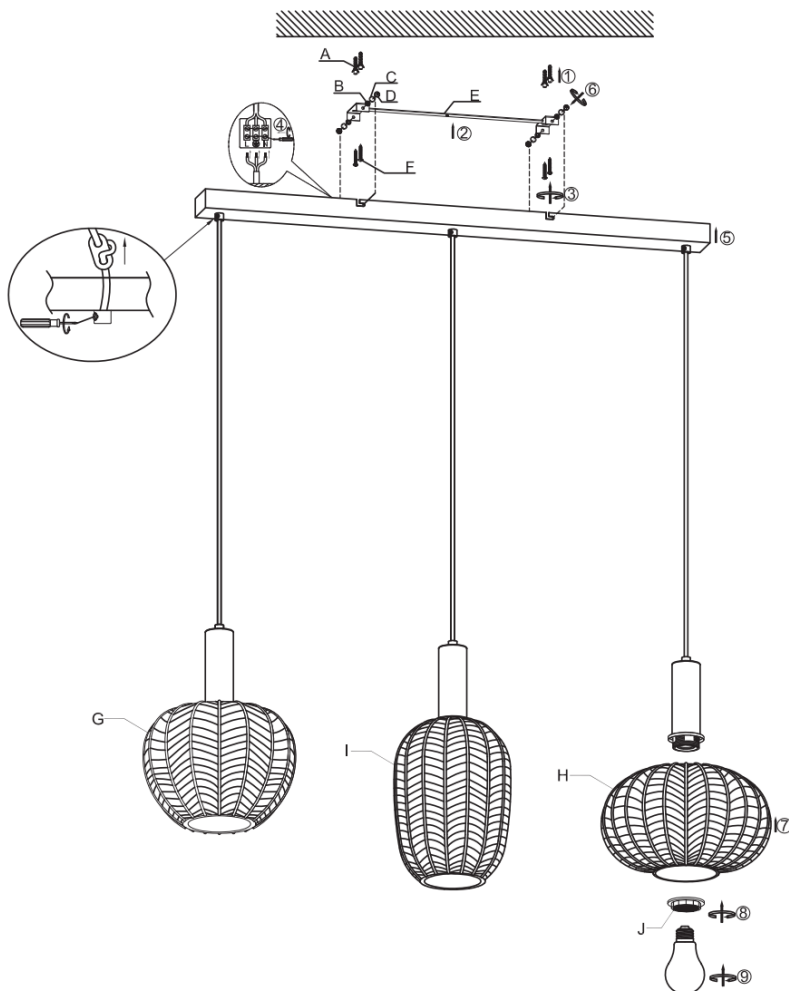

47070122-02

B

spare parts		
code	part	item no.
A	x4	47070122/02
B	x4	47070122/02
C	x4	47070122/02
D	x4	47070122/02
E	x4	47070122/02
F	x4	47070122/02
G	x1	47070122/02
H	x1	47070122/02
I	x1	47070122/02
J	x3	47070122/02

MX Logistika SL, spol. s. r. o., Rožňavská 32,

82104 Pozsony II - Ružinov, Szlovákia

EU adóazonosító szám: SK2022467568

www.moebelix.com

info@moebelix.at