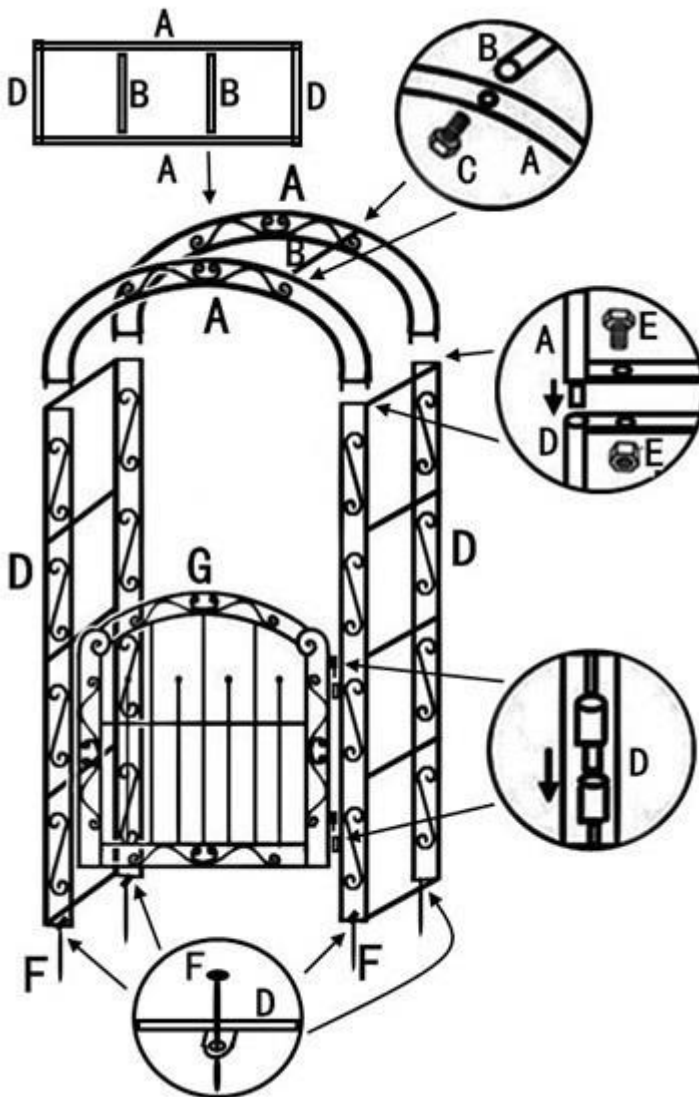

Art. 504659 Pforte mit Rosenbogen

Aufbauanleitung

Inhalt:

A		2 PC
B		2 PC
C		4 PC
D		1 SET
E		4 SET
F		4 PC
G		1 PC

Aufbau

Hergestellt für:
Harms Import & Vertriebs GmbH & Co KG
Sternkamp 18
D-26655 Westerstede