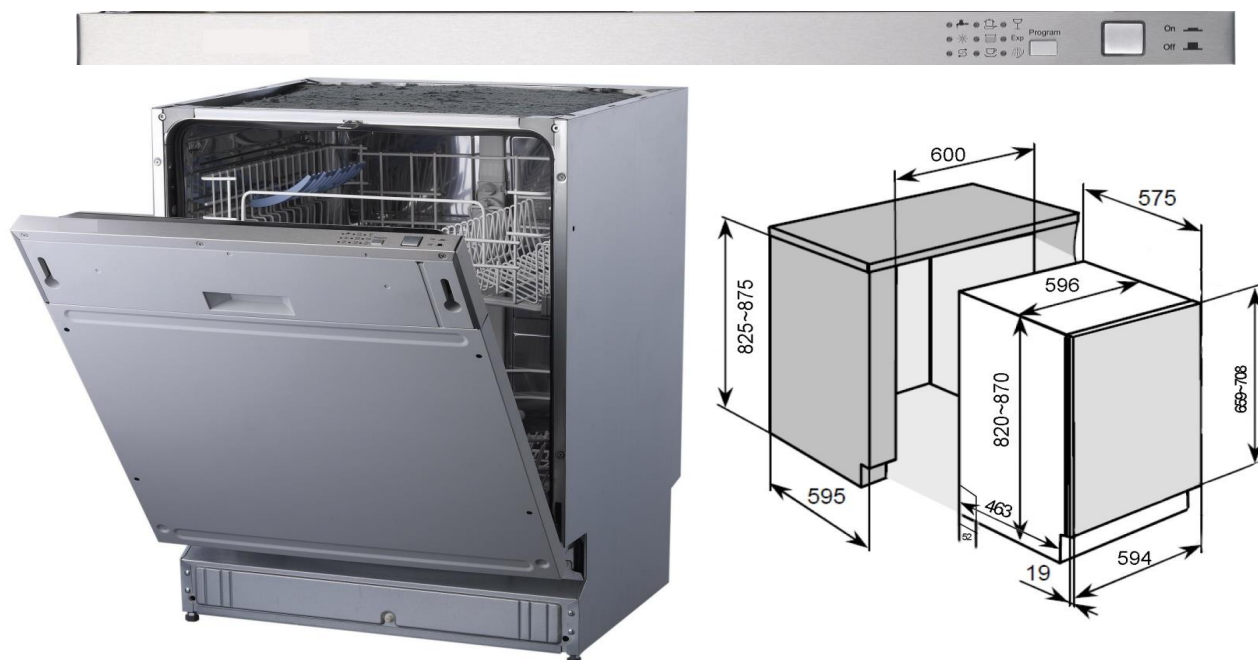

# DW12-6FI

technische Daten	Geräteart	Geschirrspüler, vollintegriert	
	Steuerung	Elektronisch	
	Fassungsvermögen	12 Gedecke	
	Energieeffizienzklasse A+++ (höchste Effizienz) bis D (geringste Effizienz)	A++	
	Trocknungseffizienzklasse A (höchste Effizienz) bis G (geringste Effizienz)	A	
	Energieverbrauch Standardprogramm*1	0,920 kW/h	
	jährlicher Energieverbrauch*2	259,00 kWh/ Jahr	
	Wasserverbrauch Standardprogramm*1	13,00 Liter	
	jährlicher Wasserverbrauch*3	3640,00 m <sup>3</sup>	
	Geräuschemission in dB(A) re 1 pW	49 dB(A)	
	Leistung in Watt	1850	
	Reinigungstemperaturen	40°C / 45°C / 50°C / 63°C	
	Leistungsaufnahme im Aus-Zustand	0,10 Watt	
	Leistungsaufnahme im unausgeschalteten Zustand	0,49 Watt	
Programmdauer Standardreinigungszyklus	199 Minuten		
Ausstattung/ Sicherheit	Innenraum	Edelstahl	
	Heizelement	verdeckt	
	Programme	Programme (Intensiv, Spar, Eco, Schnell, Glas, Vorspülen)	
	Startzeitvorwahl	nein	
	Funktion halbe Beladung	nein	
	LED-Anzeige	nein	
	Bedienung	Elektroniktasten mit LED Indikator	
	Sprühebenen	2	
	Körbe	ja 2 Stk.	
	Tassenhalter / Besteckkorb	4 x klappbar	1
	höhenverstellbare Füße	2 x vorne / 1 x hinten	
	Farbe	Silber, Edelstahl-Bedienpanel	
	Kindersicherung	nein	
Wasserenthärtungsfunktion	ja		
Spülmittelmengeneinstellungsfunktion	ja		
Aqua Stop	ja		
Logistik	Abmessungen Gerät / Verpackung H / B / T in cm	82,0-87,0/59,60/55,50	86,50/64,20/63,70
	Netto Gewicht / Brutto Gewicht in Kg	37,00 Kg	43,00 Kg
	Stückzahl im 40"HC Container	162 Stück	
	Service Operatec / Umtausch	2 Jahre	—
	Artikelnummer	40016	
	EAN Nummer	4030608400168	
UVP	569,00 €		

\*1 Standardprogramm ist für Reinigung normal verschmutzten Geschirrs geeignet und ist in Bezug auf den kombinierten Energie- und Wasserverbrauch am effizientesten

\*2 auf der Grundlage von 280 Standardreinigungszyklen. Der tatsächliche Energieverbrauch hängt von der Art der Nutzung des Geräts ab.