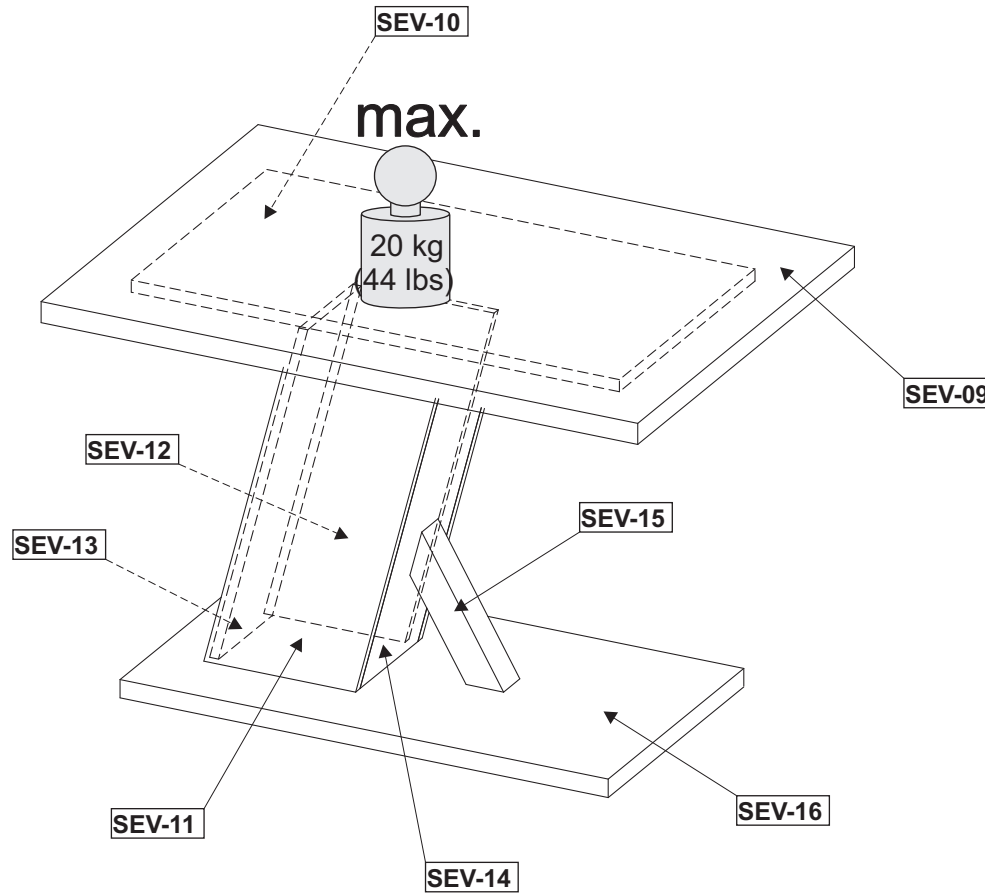

# SEVERIN 110

SEV-09	7018073	1100x800x38	C 2/2
SEV-10	7018067	900x500x16	C 1/2
SEV-11	7018070	735x200x16	C 1/2
SEV-12	7018069	735x200x16	C 1/2
SEV-13	7018071	687x168x16	C 1/2
SEV-14	7018072	687x168x16	C 1/2
SEV-15	3010956	300x60x60	C 1/2
SEV-16	7018068	680x400x38	C 1/2

# SEVERIN 110

6x  5

## 5

- 2x 8x60 mm 8
- 4x 7x50 mm 2
- 1x 4

## 6

- 8x 4x40 mm 7