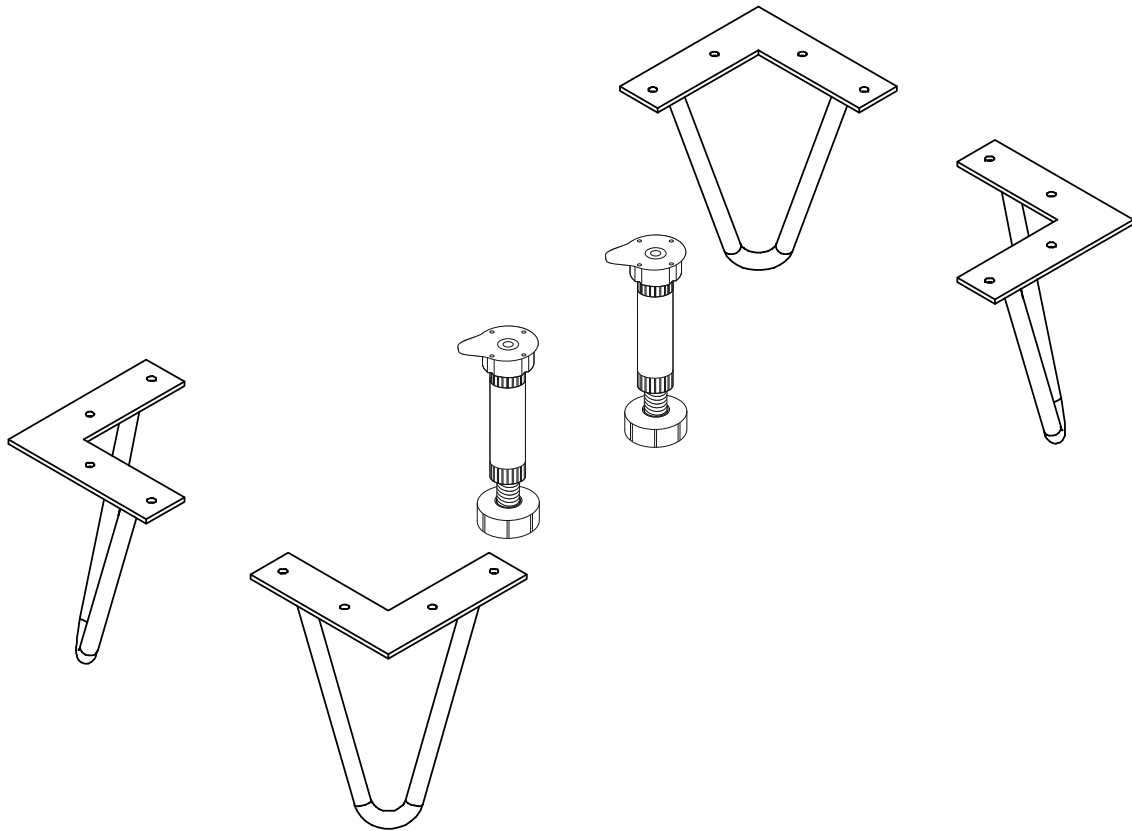

REPC-Nr.:

Service • Assistenza • Dienstverlening • Serwis
Servis • Szerviz • Сервисная служба

Artikel.-Nr.:

0800-4er Füße Draht

Montageanleitung.-Nr.:

MA1-00208

SCAN ME

Das Ersatzteil-Anforderungsformular finden Sie auf
The replacement parts requisition form you find on
<https://www.maeusbacher.de/ersatzteile/>

B01-90	
24x	3,5x20

150x110x110mm

136-170mm

1

B01-90	
24x	3,5x20