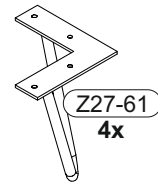

REPC-Nr.:

Service • Assistenza • Dienstverlening • Serwis
Servis • Szerviz • Сервисная служба

Artikel.-Nr.:

0800-4er Füße Draht

Montageanleitung.-Nr.:

MA1-00208

SCAN ME

Das Ersatzteil-Anforderungsformular finden Sie auf
The replacement parts requisition form you find on
<https://www.maeusbacher.de/ersatzteile/>

B01-90	
24x	3,5x20

150x110x110mm

136-170mm

1

B01-90	
24x	3,5x20