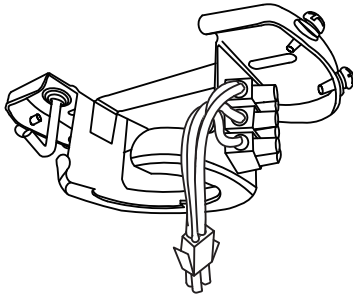

MOTOR:50W
BULB:1×max 60W E27
INPUT:220-240V~ 50Hz

(C) x4

(D) x4

(B)

(E) x1

(A)

(H)

x2