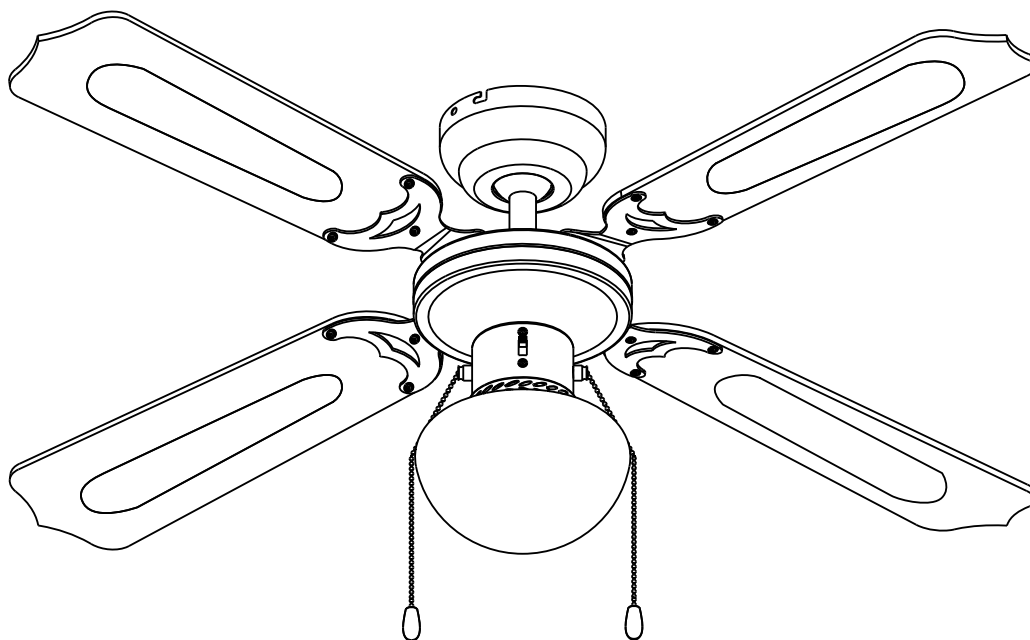

81811019

MX Logistika SL, spol.s.r.o.,
Roznavska 32,
82104 Bratislava, Slovakia.
www.moebelix.com
info@moebelix.at
Származási hely: Kína
Forgalmazza:
MMXH Lakberendezési Kft.,
Soroksári út. 86,
H-1095 Budapest.

MOTOR:50W
BULB:1×max 60W E27
INPUT:220-240V~ 50Hz