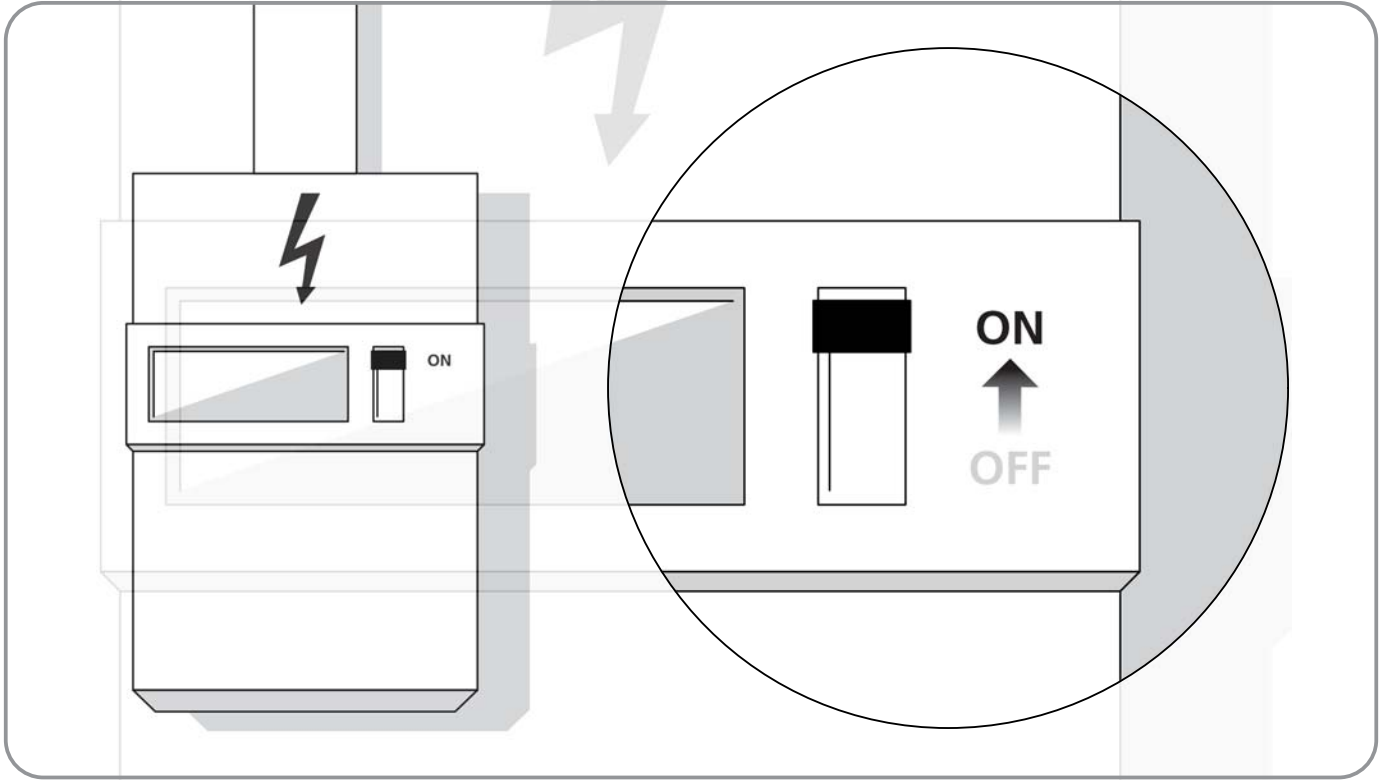

13

14

E

x1

81811012

MOTOR:60W
BULB:1×max 60W E14
INPUT:220-240V~ 50Hz

BDSK Handels GmbH & Co KG
Mergentheimer Straße 59
97084 Würzburg, Germany.
info@moemax.at
www.moemax.com

O