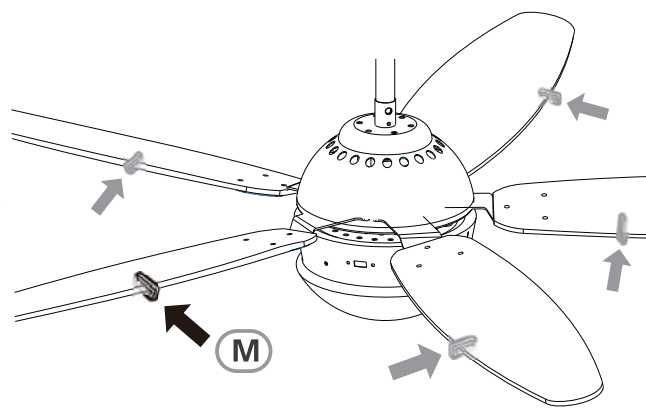

13

14

E

x1

81811012

MOTOR:60W
BULB:1×max 60W E14
INPUT:220-240V~ 50Hz

BDSK Handels GmbH & Co KG
Mergentheimer Straße 59
97084 Würzburg, Germany.
info@moemax.at
www.moemax.com

O