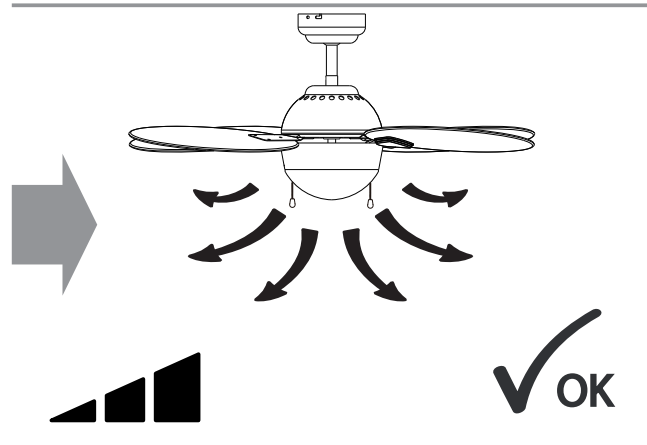

13

14

E

x1

81811012

MOTOR:60W
BULB:1×max 60W E14
INPUT:220-240V~ 50Hz

BDSK Handels GmbH & Co KG
Mergentheimer Straße 59
97084 Würzburg, Germany.
info@moemax.at
www.moemax.com

O