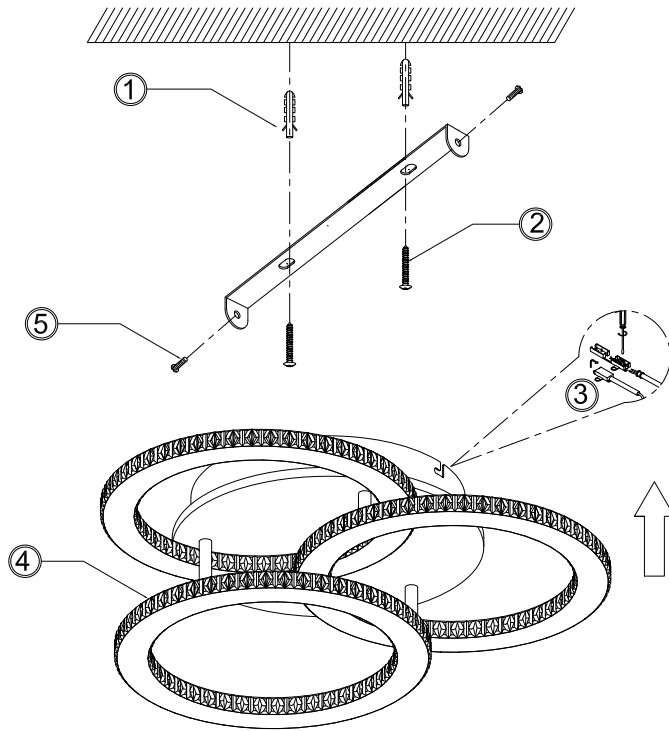

75220033 / 6201034-2

220-240V~,50/60Hz, LED max. 40W

DE: Dieses Produkt enthält eine Lichtquelle der Energieeffizienzklasse: E.
CZ: Tento výrobek obsahuje svítidlo třídy energetické účinnosti: E.
SK: Tento výrobok obsahuje svetelný zdroj triedy energetickej účinnosti: E.
SI: Ta izdelek vsebuje svetlobni vir razreda energijske učinkovitosti: E.
HU: A termék a következő energiaosztályba tartozó fényforrást tartalmaz: E.
HR: Ovaj proizvod sadrži jedan izvor svjetlosti razreda energetske učinkovitosti: E.
BG: Този продукт съдържа източник на светлина с клас на енергийна ефективност: E.
RO: Acest produs conține o sursă de lumină din clasa de eficiență energetică: E.
SR: Ovaj proizvod sadrži izvor svetlosti klase energetske efikasnosti: E.
FR: Ce produit contient une source lumineuse de classe d'efficacité énergétique: E.