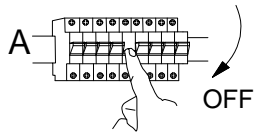

75220033 / 6201034-2

220-240V~,50/60Hz, LED max. 40W

DE: Dieses Produkt enthält eine Lichtquelle der Energieeffizienzklasse: E.
CZ: Tento výrobek obsahuje svítidlo třídy energetické účinnosti: E.
SK: Tento výrobok obsahuje svetelný zdroj triedy energetickej účinnosti: E.
SI: Ta izdelek vsebuje svetlobni vir razreda energijske učinkovitosti: E.
HU: A termék a következő energiaosztályba tartozó fényforrást tartalmaz: E.
HR: Ovaj proizvod sadrži jedan izvor svjetlosti razreda energetske učinkovitosti: E.
BG: Този продукт съдържа източник на светлина с клас на енергийна ефективност: E.
RO: Acest produs conține o sursă de lumină din clasa de eficiență energetică: E.
SR: Ovaj proizvod sadrži izvor svetlosti klase energetske efikasnosti: E.
FR: Ce produit contient une source lumineuse de classe d'efficacité énergétique: E.