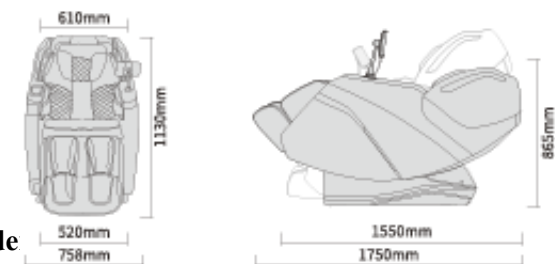

Massagesessel IG 3022

Die Kraft einer ganzheitlichen Massage mit mechanischer Wadenmassage.

Funktionen:

- | | | | |
|--|------------------------|---|----------------------|
|  | SL Schiene |  | Verstell. Kopfkissen |
|  | 12 Automatik Massagen |  | Kabelloses Laden |
|  | Zero Gravity |  | Waden Massage |
|  | Heizung |  | Bedien Display |
|  | Body Scan |  | Magnet Therapie |
|  | Bluetooth Lautsprecher | | |

Technische Informationen:

- > Gewicht: 106 kg
- > Leistung: 140 W
- > Standby Leistung: 0,1-1W
- > Luftdruck: 0,02-0,5 MPa
- > Lärm: <60dB

36 Luftdruckkissen

Max. Belastungsgewicht
160kg

Verpackung: 151x80x70cm