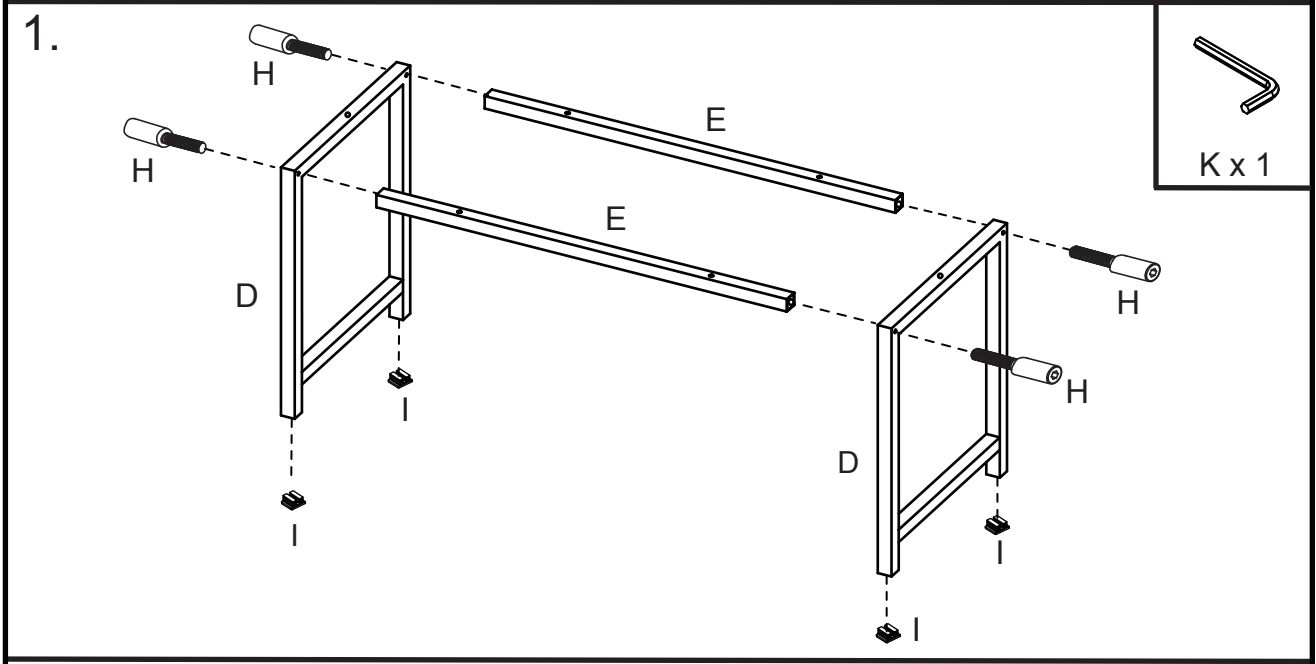

Couchtisch 2er Set

WL6.500 / WL6.501

 <p>A x 1</p>	 <p>C x 2</p>	 <p>E x 2</p>	<p>6 x 28 mm</p>  <p>G x 10</p>	<p>20 x 20 mm</p>  <p>I x 8</p>
 <p>B x 1</p>	 <p>D x 2</p>	 <p>F x 2</p>	<p>9 x 45 mm</p>  <p>H x 8</p>	<p>13 mm</p>  <p>J x 10</p>