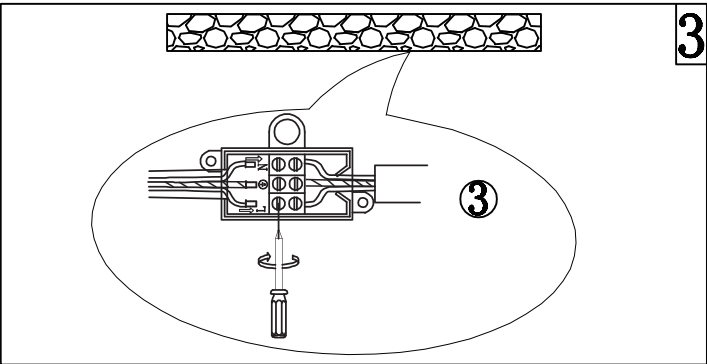

# GLOBO

FAN

03615

[www.globo-lighting.com](http://www.globo-lighting.com)

**GLOBO Handels GmbH**

Gewerbestr. 3

A-9184 Sankt Peter AUSTRIA

30min=0.5H