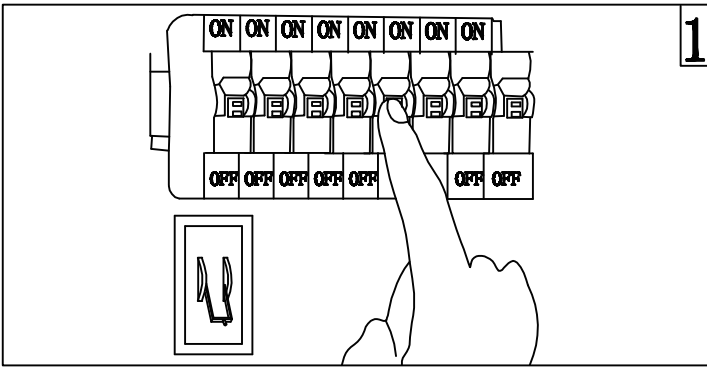

# GLOBO

FAN

03615

[www.globo-lighting.com](http://www.globo-lighting.com)

**GLOBO Handels GmbH**

Gewerbestr. 3

A-9184 Sankt Peter AUSTRIA

30min=0.5H