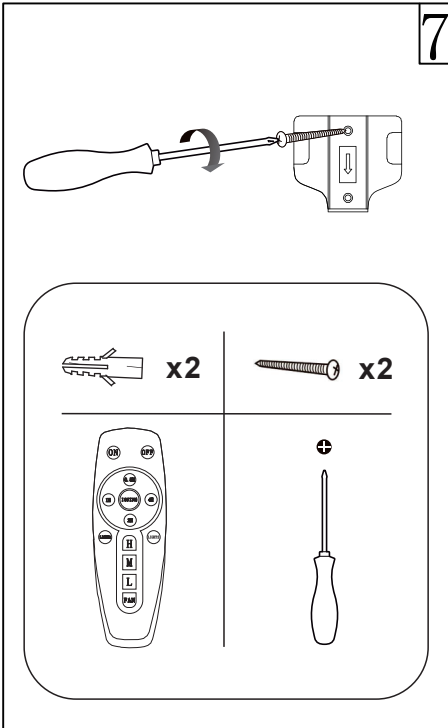

# GLOBO

FAN

03615

[www.globo-lighting.com](http://www.globo-lighting.com)

**GLOBO Handels GmbH**

Gewerbestr. 3

A-9184 Sankt Peter AUSTRIA

30min=0.5H