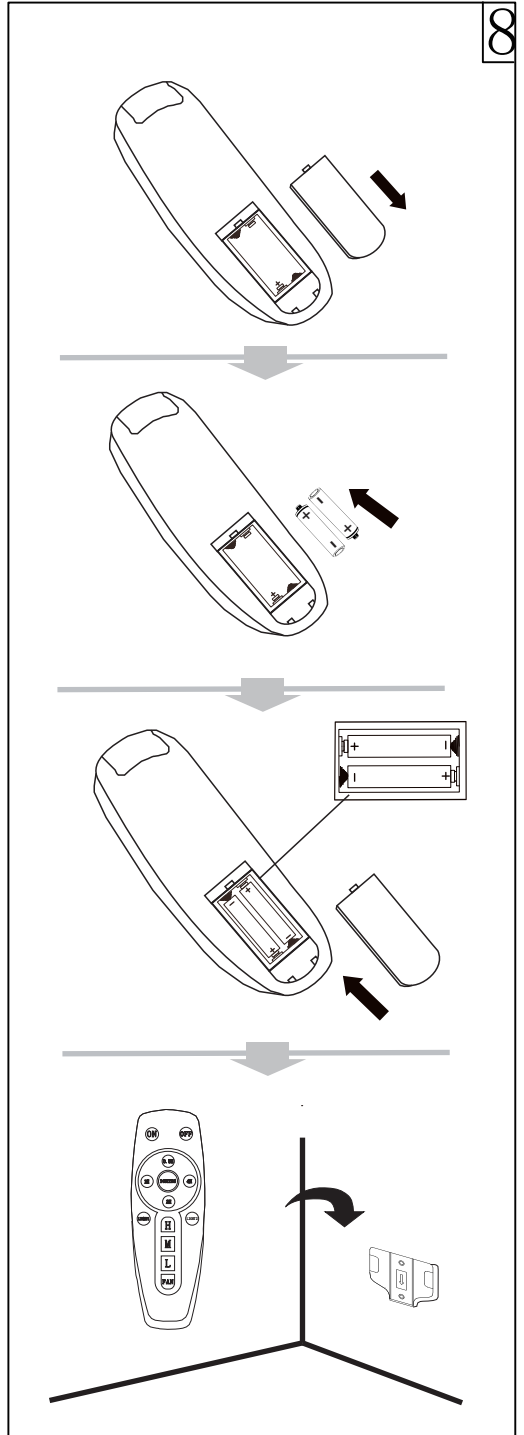

# GLOBO

FAN

03615

[www.globo-lighting.com](http://www.globo-lighting.com)

**GLOBO Handels GmbH**

Gewerbestr. 3

A-9184 Sankt Peter AUSTRIA

30min=0.5H

0.5H  
OFF

60min=1H

1H  
OFF

120min=2H

2H  
OFF

240min=4H

4H  
OFF

3000k