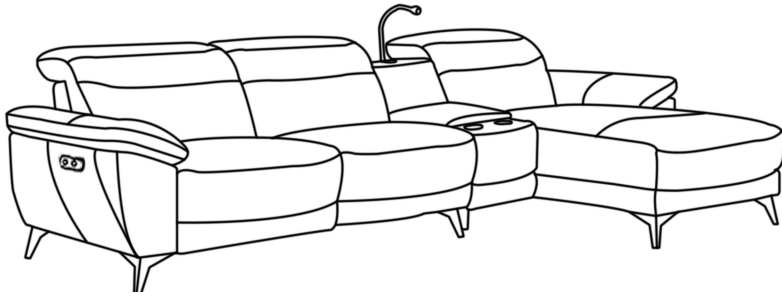

Assembly instruction

AUFBAUANLEITUNG / Návod / Instruktioner

SOFA
ITEM NO.
24240022-01/02
GA832HA/NIGHTLINE
3ALP+CR+CT,3ARP+CL+CT

24240022-01(Right)
24240022-02(Left)

| No. | HARDWARE | SPECIFICATION | QTY |
|-----|----------|---------------|-------|
| A | | 130*130*135mm | 6PCS |
| B | | Φ 8*45mm | 12PCS |
| C | | Φ10*18mm | 12PCS |
| D | | Φ10 | 12PCS |
| E | | Φ45/60*130 | 4PCS |
| F | | Φ 38*130 | 3PCS |
| G | | Φ 50*35mm | 2PCS |
| H | | 6*80*80 | 2PCS |
| I | | | 1PCS |
| J | | | 2PCS |
| K | | | 1PCS |
| L | | | 1PCS |

1

2

3

4

Assembly instruction

AUFBAUANLEITUNG / Návod / Instruktioner

SOFA
ITEM NO.
24240022-01/02
GA832HA/NIGHTLINE
3ALP+CR+CT,3ARP+CL+CT

5