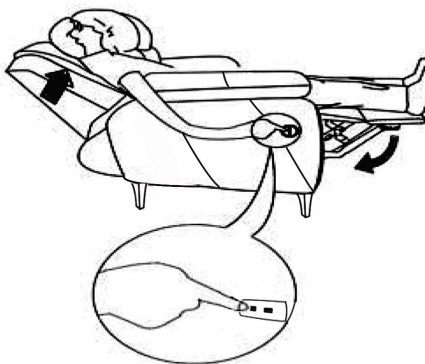

Assembly instruction

AUFBAUANLEITUNG / Návod / Instruktioner

SOFA
ITEM NO.
24240022-01/02
GA832HA/NIGHTLINE
3ALP+CR+CT,3ARP+CL+CT

21

22

23

24

25

26