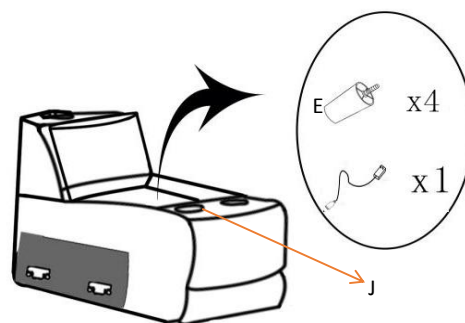

AUFBAUANLEITUNG / Návod / Instruktioner

SOFA
ITEM NO.
24240022-01/02
GA832HA/NIGHTLINE
3ALP+CR+CT,3ARP+CL+CT

13

14

15

16

17

18