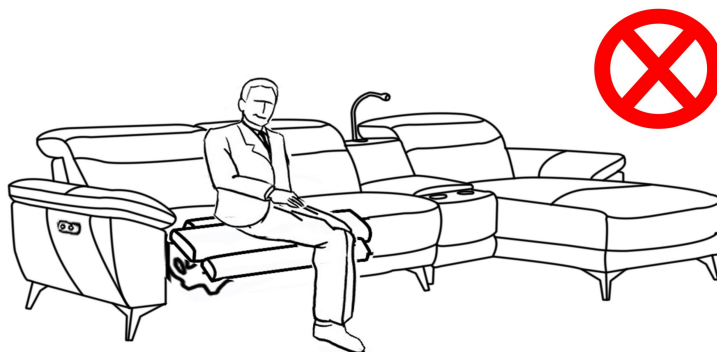

Assembly instruction

AUFBAUANLEITUNG / Návod / Instruktioner

SOFA
ITEM NO.
24240022-01/02
GA832HA/NIGHTLINE
3ALP+CR+CT,3ARP+CL+CT

21

22

23

24

25

26