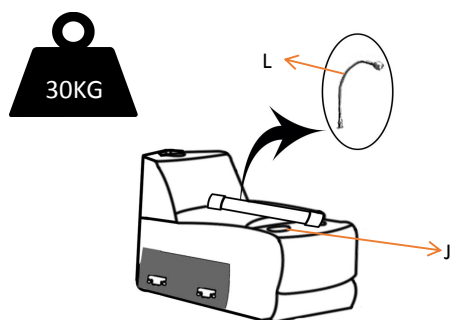

AUFBAUANLEITUNG / Návod / Instruktioner

SOFA
ITEM NO.
24240022-01/02
GA832HA/NIGHTLINE
3ALP+CR+CT,3ARP+CL+CT

13

14

15

16

17

18