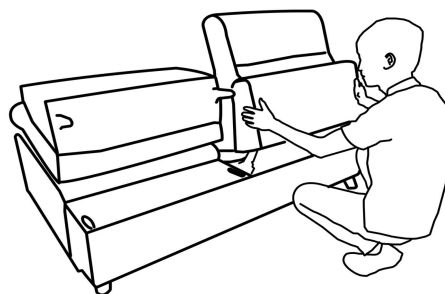

Assembly instruction

AUFBAUANLEITUNG / Návod / Instruktioner

SOFA
ITEM NO.
24240022-01/02
GA832HA/NIGHTLINE
3ALP+CR+CT,3ARP+CL+CT

5

6

7

8

9

10

11

12