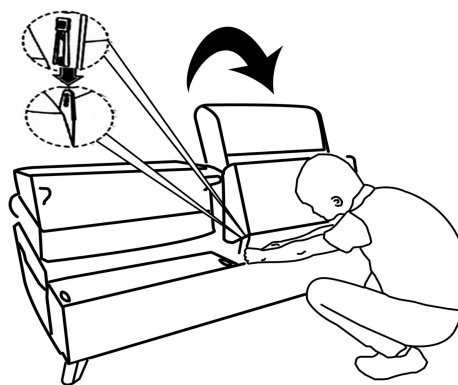

Assembly instruction

AUFBAUANLEITUNG / Návod / Instruktioner

SOFA
ITEM NO.
24240022-01/02
GA832HA/NIGHTLINE
3ALP+CR+CT,3ARP+CL+CT

5

6

7

8

9

10

11

12