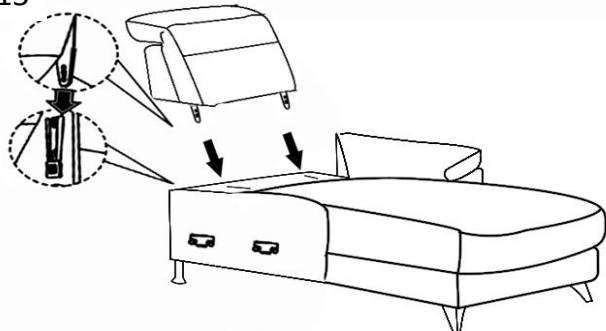

AUFBAUANLEITUNG / Návod / Instruktioner

SOFA
ITEM NO.
24240022-01/02
GA832HA/NIGHTLINE
3ALP+CR+CT,3ARP+CL+CT

13

14

15

16

17

18