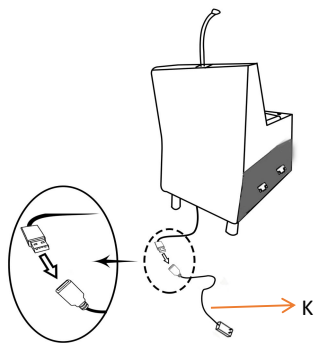

19

20

Assembly instruction

AUFBAUANLEITUNG / Návod / Instruktioner

SOFA
ITEM NO.
24240022-01/02
GA832HA/NIGHTLINE
3ALP+CR+CT,3ARP+CL+CT

21

22

23