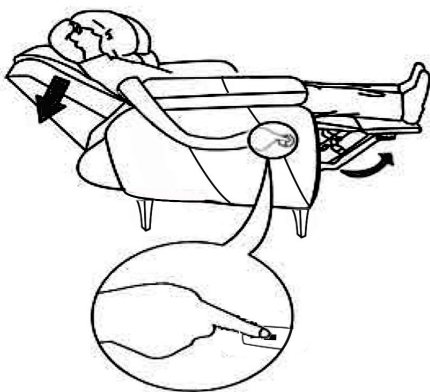

19

20

Assembly instruction

AUFBAUANLEITUNG / Návod / Instruktioner

SOFA
ITEM NO.
24240022-01/02
GA832HA/NIGHTLINE
3ALP+CR+CT,3ARP+CL+CT

21

22

23