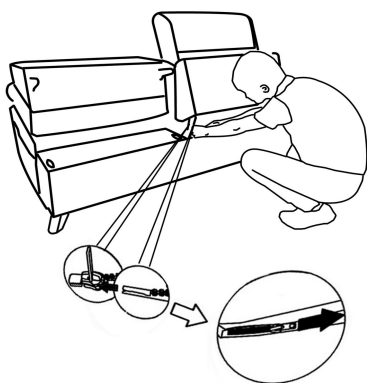

Assembly instruction

AUFBAUANLEITUNG / Návod / Instruktioner

SOFA
ITEM NO.
24240022-01/02
GA832HA/NIGHTLINE
3ALP+CR+CT,3ARP+CL+CT

5

6

7

8

9

10

11

12