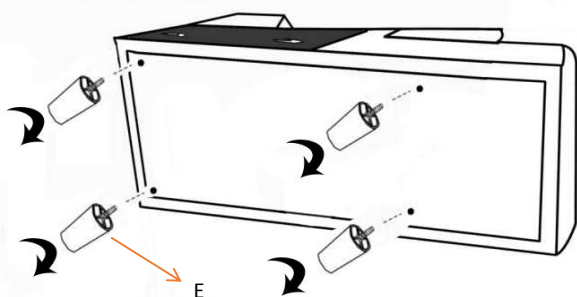

Assembly instruction

AUFBAUANLEITUNG / Návod / Instruktioner

SOFA
ITEM NO.
24240022-01/02
GA832HA/NIGHTLINE
3ALP+CR+CT,3ARP+CL+CT

13

14

15

16

17

18

19

20