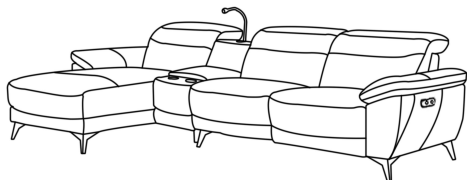

Assembly instruction

AUFBAUANLEITUNG / Návod / Instruktioner

SOFA
ITEM NO.
24240022-01/02
GA832HA/NIGHTLINE
3ALP+CR+CT,3ARP+CL+CT

24240022-01(Right)
24240022-02(Left)

| No. | HARDWARE | SPECIFICATION | QTY |
|-----|----------|---------------|-------|
| A | | 130*130*135mm | 6PCS |
| B | | Φ 8*45mm | 12PCS |
| C | | Φ10*18mm | 12PCS |
| D | | Φ10 | 12PCS |
| E | | Φ45/60*130 | 4PCS |
| F | | Φ 38*130 | 3PCS |
| G | | Φ 50*35mm | 2PCS |
| H | | 6*80*80 | 2PCS |
| I | | | 1PCS |
| J | | | 2PCS |
| K | | | 1PCS |
| L | | | 1PCS |

1

2

3

4

Assembly instruction

AUFBAUANLEITUNG / Návod / Instruktioner

SOFA
ITEM NO.
24240022-01/02
GA832HA/NIGHTLINE
3ALP+CR+CT,3ARP+CL+CT

5