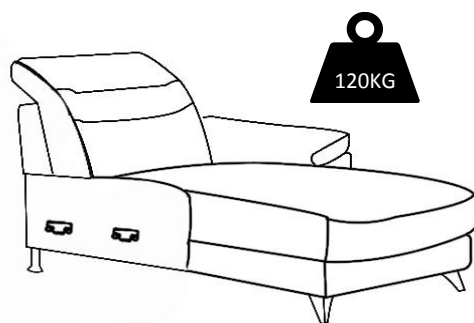

AUFBAUANLEITUNG / Návod / Instruktioner

SOFA
ITEM NO.
24240022-01/02
GA832HA/NIGHTLINE
3ALP+CR+CT,3ARP+CL+CT

13

14

15

16

17

18