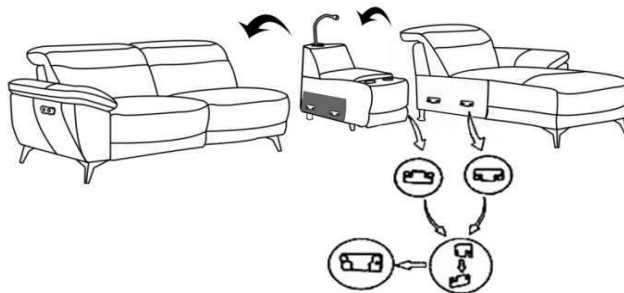

19

20

Assembly instruction

AUFBAUANLEITUNG / Návod / Instruktioner

SOFA
ITEM NO.
24240022-01/02
GA832HA/NIGHTLINE
3ALP+CR+CT,3ARP+CL+CT

21

22

23