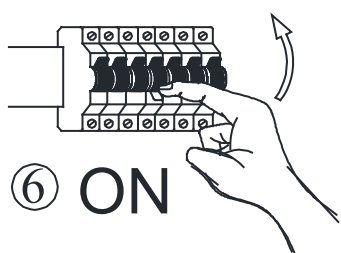

ACCESSORIES		
 x2	Included	✓
	Not included	
 x2	Included	✓
	Not included	

DE: Leuchtmittel nicht austauschbar
 CZ: Žárovku nelze vyměnit
 HU: Izzó nem cserélhető
 SK: Nevymeniteľná žiarovka
 SI: Sijalka ni zamenljiva
 HR: Žarulja nije zamjenjiva
 RO: Becul nu se poate înlocui
 PL: Lampy nie podlegają wymianie
 RS : Sijalica se ne može menjati.
 FR: Ampoule non remplaçable