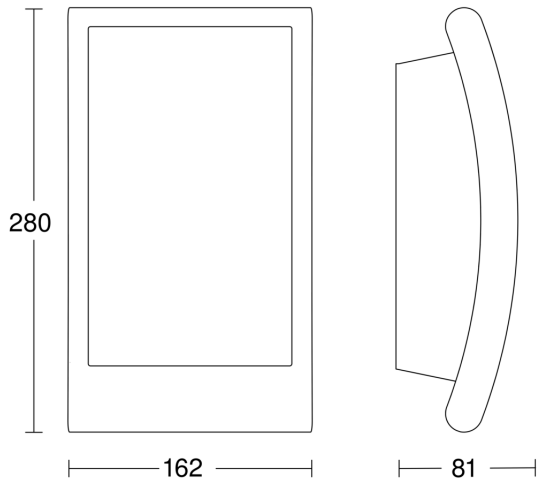

Technische Daten

Abmessungen (L x B x H)	81 x 162 x 280 mm	Schutzklasse	II
Mit Leuchtmittel	Nein	Umgebungstemperatur	-20 – 40 °C
Herstellergarantie	3 Jahre	Werkstoff des Gehäuses	Edelstahl
Mit Fernbedienung	Nein	Werkstoff der Abdeckung	Kunststoff opal
Variante	anthrazit	Netzanschluss	220 – 240 V / 50 – 60 Hz
VPE1, EAN	4007841069254	Leistung	60 W
Anwendung, Ort	Außenbereich	Montagehöhe max	3,00 m
Anwendung, Raum	Außenbereich, Hauseingang, Rund ums Haus, Terrasse / Balkon, Hof & Einfahrt	Leuchtmittel	Allgebrauchslampe
Farbe	Anthrazit	Socket	E27
Inkl. Hausnummernbogen	Nein	Softlichtstart	Nein
Montageort	Wand	Grundlichtfunktion	Nein
Schlagfestigkeit	IK07	Vernetzung	Nein
Schutzart	IP44	optimale Montagehöhe	2 m

L 22

anthrazit
EAN 4007841 069254
Art.-Nr. 069254

Maßzeichnung

Schaltplan