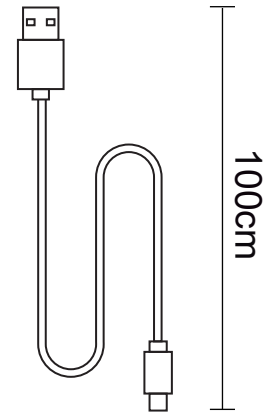

C32373MX / 82271931-04

Luca BESSONI