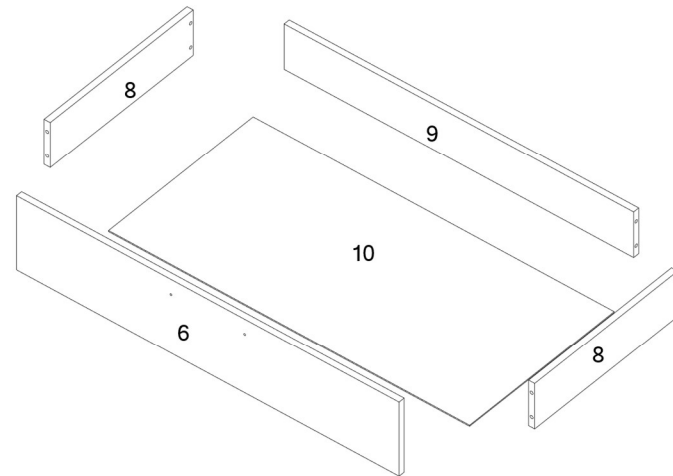

Malaga Szafa

GL x1	A x1	H x1	H1 x1	G2 3x30 x20	
Z x6	U x3	E x2	E1 x1	D7 M6x25 x6	N x4
K1 8x35 x32	M2 x12	M1 x12	D2 3,5x16 x20	G1 2x20 x100	Z1 x6

No	T(mm)	L(mm)	W(mm)	Stc.
1	16	1984	480	2
2	16	967	70	1
3	16	1000	500	1
4	16	967	477	1
5	16	967	477	1
6	16	996	195	1
7	16	1709	496	2
8	16	450	120	2
9	16	912	120	1
10	3	942	455	1
11	3	1922	491	2