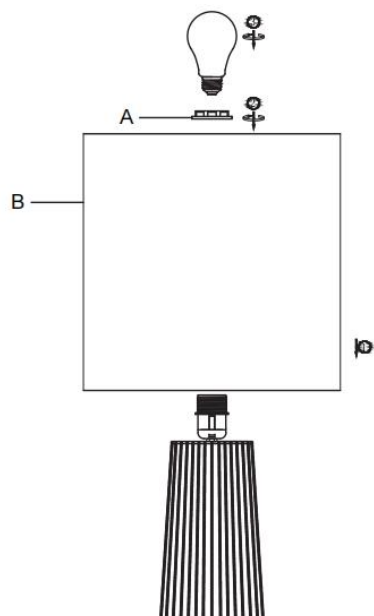

47070128

spare parts		
code	part	item no.
A	x 1	47070128
B	x 1	47070128

MX Logistika SL, spol. s. r. o., Rožňavská 32
82104 Bratislava II – Ružinov, Slovakia.
N° TVA.: SK2022467568
www.moebelix.com
info@moebelix.at