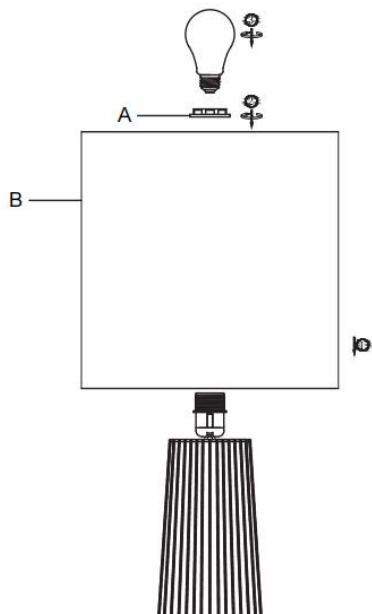

47070128

spare parts		
code	part	item no.
A	x 1	47070128
B	x 1	47070128

MX Logistika SL, spol. s. r. o., Rožňavská 32
82104 Bratislava II – Ružinov, Slovackhia.
Partita IVA: SK2022467568
www.moebelix.com
info@moebelix.at