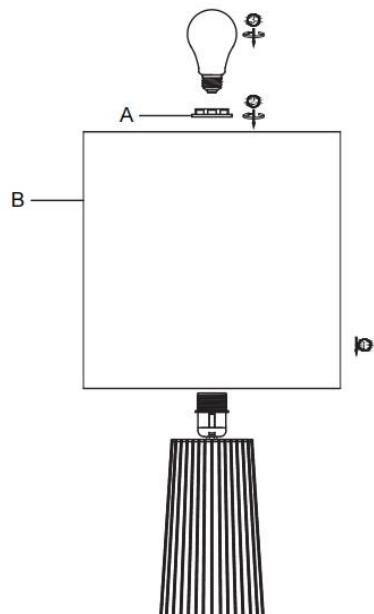

47070128

spare parts		
code	part	item no.
A	x 1	47070128
B	x 1	47070128

MX Logistika SL, spol. s. r. o., Rožňavská 32
82104 Bratislava II – Ružinov, Slovakia.

UID-Nr.: SK2022467568

www.moebelix.com

info@moebelix.at