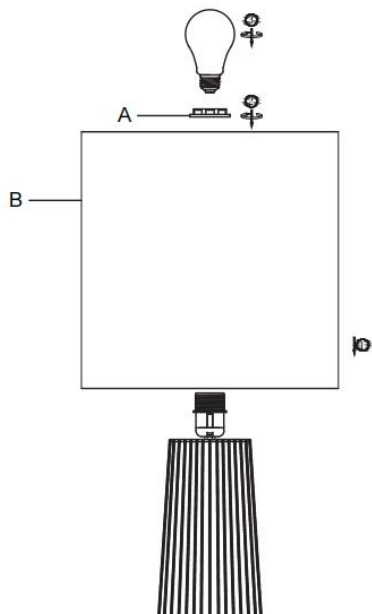

47070128

spare parts		
code	part	item no.
A	x 1	47070128
B	x 1	47070128

MX Logistika SL, spol. s. r. o., Rožňavská 32,
82104 Pozsony II - Ružinov, Szlovákia
EU adóazonosító szám: SK2022467568
www.moebelix.com
info@moebelix.at