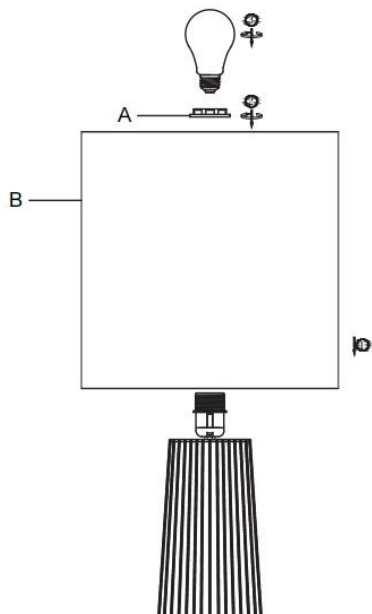

47070128

spare parts		
code	part	item no.
A	x 1	47070128
B	x 1	47070128

MX Logistika SL, spol. s. r. o., Rožňavská 32

82104 Bratislava II – Ružinov, Slovakia (Братислава II - Ружинов, Словакия).

ИН по ЗДДС (UID-Nr.): SK2022467568

www.moebelix.com

info@moebelix.at