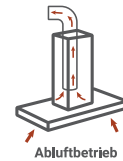

Selena Kopffreie Schräghaube Glasschirm weiß, 60 cm

CH 77060 WA

A

- + Energieeffizienzklasse A
- + Edelstahlgehäuse mit Glasschirm
- + Breite: 60 cm
- + Schräge Bauform für mehr Kopffreiheit
- + 3 Leistungsstufen mit Touch Control
- + LED-Beleuchtung
- + Abluft- und Umluftbetrieb möglich

AUSSTATTUNG

Steuerung	Touch Control
Glasschirm	weiß
Korpus	Edelstahl
Schacht	Edelstahl
Leistungsstufen	3
LED Beleuchtung max.	2 x 1,5 Watt
Rohranschluss (Durchmesser)	150 mm
Spannung / Frequenz	220 – 240 V / 50 Hz
Anschlusswert	63 Watt
Kabellänge	135 cm