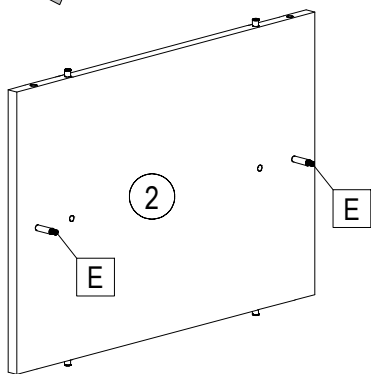

Art.-Nr.

15550081/01

VIENNA

Z0

1/4

	1000		480
	600		mm

	 45min		 ≤ 0,5 kg	 3m	 PZ 2
--	-----------	--	--------------	--------	----------

ID	ID			
14977	②	388*558*16	1x	1/2
14980	③	388*558*16	1x	1/2
14981	④	382*370*16	2x	2/2
14978	⑤	620*550*16	1x	1/2
14979	⑥	388*594*22	1x	2/2
14982	⑦	320*550*16	1x	1/2
14976	⑧	1000*600*22	2x	1/2

		27000.00 Ø8x30	70013.01 Ø15x13	70021.01 	22244.01 Ø3,5x16	22243.00 Ø3,5x15	35101.01 	30106.02 	8402.03 										
A	4x	B	8x	C	16x	D	16x	E	16x	F	16x	G	8x	H	4x	J	4x	K	4x

36002.07 	36002.07 				
L	4x	M	4x	N	4x

				
C 16x	D 16x	E 16x	H 4x	M 4x

		
Ø3,5x15		
G 8x	K 4x	L 4x

	
Ø3,5x16	
F 16x	J 4x

		
A 4x	B 8x	N 4x