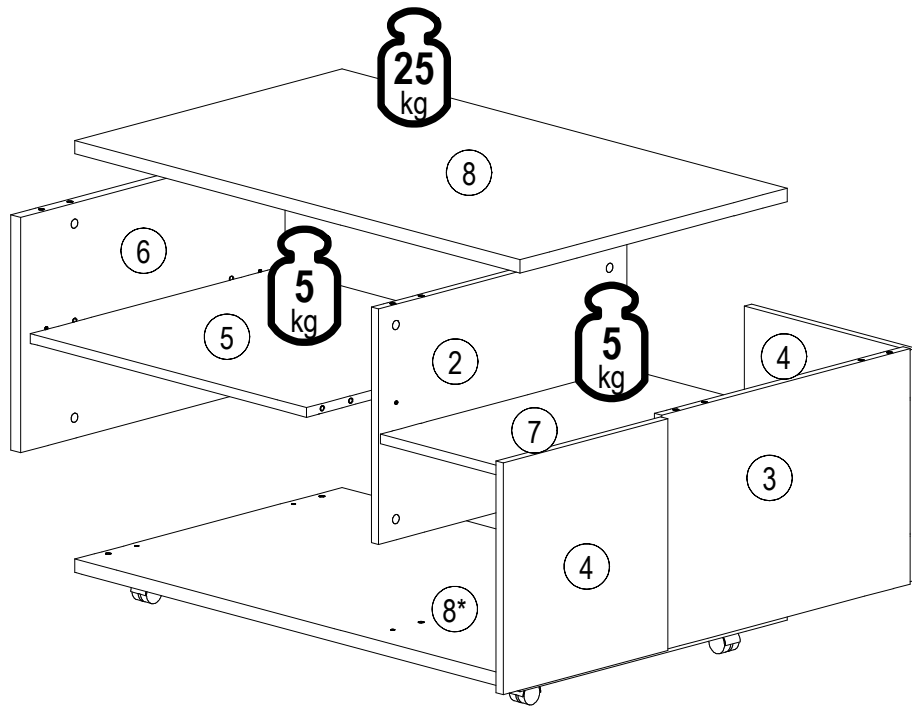

Art.-Nr.

15550081/01

VIENNA

Z0

1/4

	1000		480
	600		mm

	 45min		 ≤ 0,5 kg	 3m	 PZ 2
--	-----------	--	--------------	--------	----------

ID	ID			
14977	②	388*558*16	1x	1/2
14980	③	388*558*16	1x	1/2
14981	④	382*370*16	2x	2/2
14978	⑤	620*550*16	1x	1/2
14979	⑥	388*594*22	1x	2/2
14982	⑦	320*550*16	1x	1/2
14976	⑧	1000*600*22	2x	1/2

		27000.00 Ø8x30	70013.01 Ø15x13	70021.01 	22244.01 Ø3,5x16	22243.00 Ø3,5x15	35101.01 	30106.02 	8402.03 										
A	4x	B	8x	C	16x	D	16x	E	16x	F	16x	G	8x	H	4x	J	4x	K	4x

36002.07 	36002.07 				
L	4x	M	4x	N	4x

				
C 16x	D 16x	E 16x	H 4x	M 4x

		
Ø3,5x15		
G 8x	K 4x	L 4x

	
Ø3,5x16	
F 16x	J 4x

		
A 4x	B 8x	N 4x