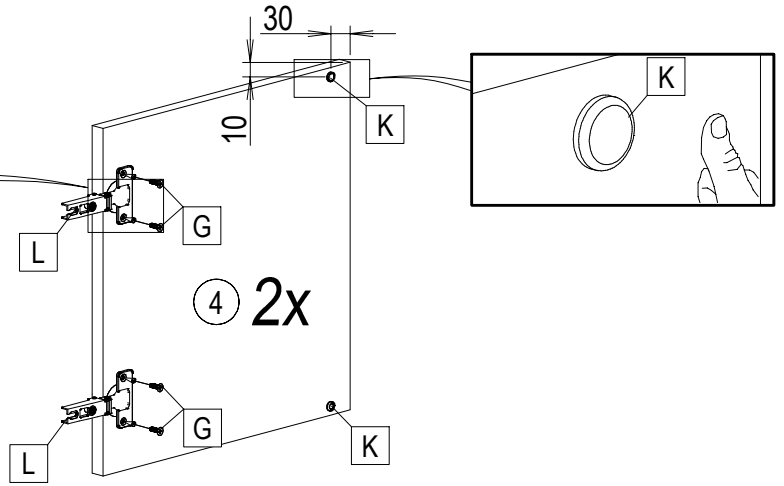

Art.-Nr.

15550081/01

VIENNA

Z0

1/4

	1000		480
	600		mm

	 45min		 ≤ 0,5 kg	 3m	 PZ 2
--	-----------	--	--------------	--------	----------

ID	ID			
14977	②	388*558*16	1x	1/2
14980	③	388*558*16	1x	1/2
14981	④	382*370*16	2x	2/2
14978	⑤	620*550*16	1x	1/2
14979	⑥	388*594*22	1x	2/2
14982	⑦	320*550*16	1x	1/2
14976	⑧	1000*600*22	2x	1/2

		27000.00 Ø8x30	70013.01 Ø15x13	70021.01 	22244.01 Ø3,5x16	22243.00 Ø3,5x15	35101.01 	30106.02 	8402.03 										
A	4x	B	8x	C	16x	D	16x	E	16x	F	16x	G	8x	H	4x	J	4x	K	4x

36002.07 	36002.07 				
L	4x	M	4x	N	4x

				
C 16x	D 16x	E 16x	H 4x	M 4x

		
Ø3,5x15		
G 8x	K 4x	L 4x

	
Ø3,5x16	
F 16x	J 4x

		
A 4x	B 8x	N 4x