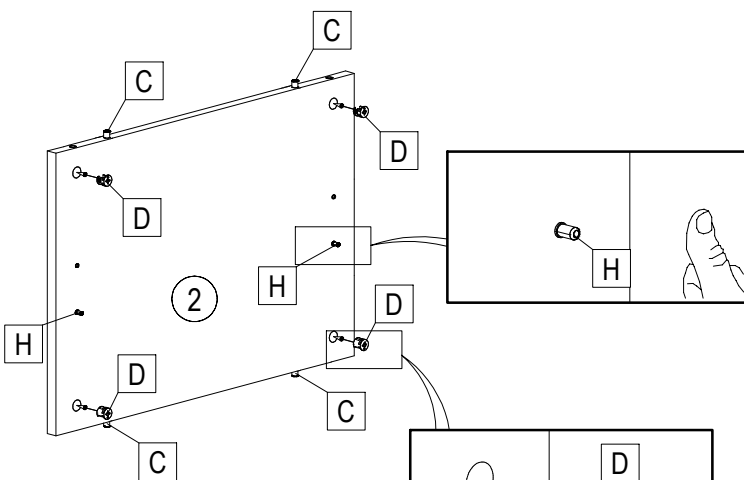

Art.-Nr.

15550081/01

VIENNA

Z0

1/4

	1000		480
	600		mm

	 45min		 ≤ 0,5 kg	 3m	 PZ 2
--	-----------	--	--------------	--------	----------

ID	ID			
14977	②	388*558*16	1x	1/2
14980	③	388*558*16	1x	1/2
14981	④	382*370*16	2x	2/2
14978	⑤	620*550*16	1x	1/2
14979	⑥	388*594*22	1x	2/2
14982	⑦	320*550*16	1x	1/2
14976	⑧	1000*600*22	2x	1/2

		27000.00 Ø8x30	70013.01 Ø15x13	70021.01 	22244.01 Ø3,5x16	22243.00 Ø3,5x15	35101.01 	30106.02 	8402.03 										
A	4x	B	8x	C	16x	D	16x	E	16x	F	16x	G	8x	H	4x	J	4x	K	4x

36002.07 	36002.07 				
L	4x	M	4x	N	4x

				
C 16x	D 16x	E 16x	H 4x	M 4x

		
Ø3,5x15		
G 8x	K 4x	L 4x

	
Ø3,5x16	
F 16x	J 4x

		
A 4x	B 8x	N 4x