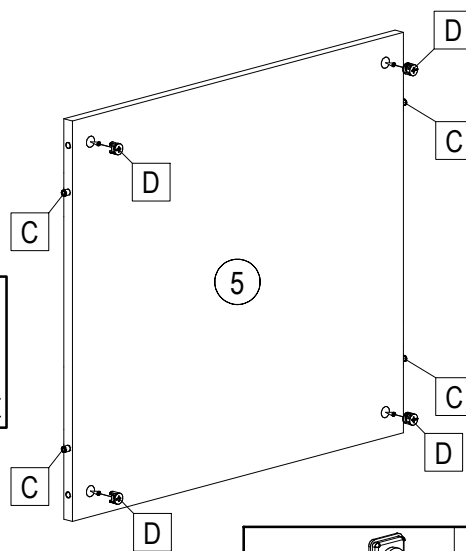

Art.-Nr.

15550081/01

VIENNA

Z0

1/4

	1000		480
	600		mm

	 45min		 ≤ 0,5 kg	 3m	 PZ 2
--	-----------	--	--------------	--------	----------

ID	ID			
14977	②	388*558*16	1x	1/2
14980	③	388*558*16	1x	1/2
14981	④	382*370*16	2x	2/2
14978	⑤	620*550*16	1x	1/2
14979	⑥	388*594*22	1x	2/2
14982	⑦	320*550*16	1x	1/2
14976	⑧	1000*600*22	2x	1/2

		27000.00 Ø8x30	70013.01 Ø15x13	70021.01 	22244.01 Ø3,5x16	22243.00 Ø3,5x15	35101.01 	30106.02 	8402.03 										
A	4x	B	8x	C	16x	D	16x	E	16x	F	16x	G	8x	H	4x	J	4x	K	4x

36002.07 	36002.07 				
L	4x	M	4x	N	4x

				
C 16x	D 16x	E 16x	H 4x	M 4x

		
Ø3,5x15		
G 8x	K 4x	L 4x

	
Ø3,5x16	
F 16x	J 4x

		
A 4x	B 8x	N 4x