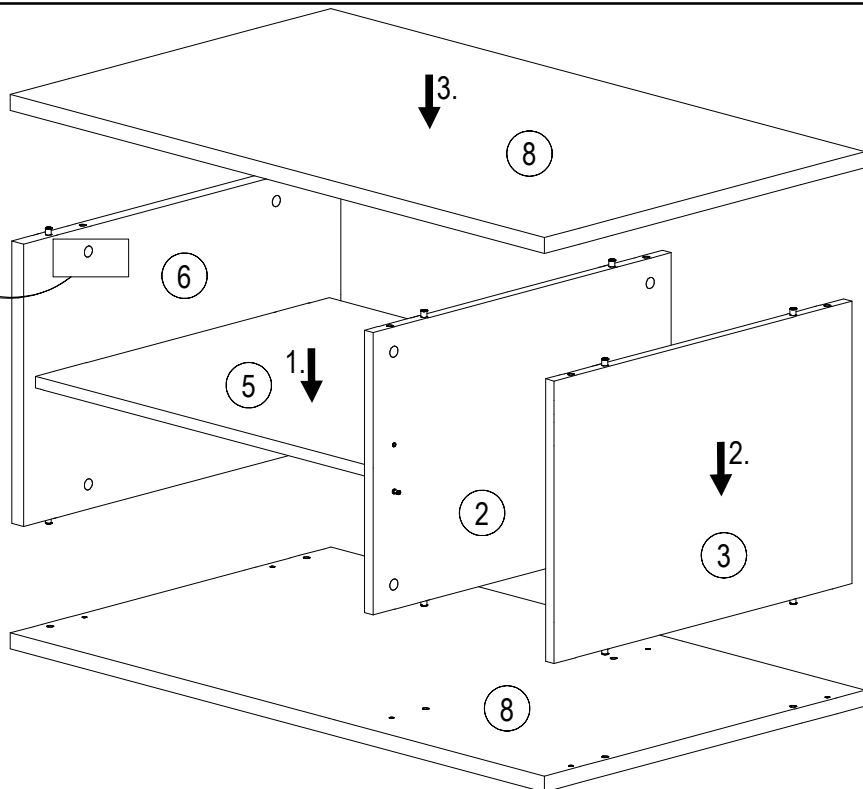

Art.-Nr.

15550081/01

VIENNA

Z0

1/4

	1000		480
	600		mm

	 45min		 ≤ 0,5 kg	 3m	 PZ 2
--	-----------	--	--------------	--------	----------

ID	ID			
14977	②	388*558*16	1x	1/2
14980	③	388*558*16	1x	1/2
14981	④	382*370*16	2x	2/2
14978	⑤	620*550*16	1x	1/2
14979	⑥	388*594*22	1x	2/2
14982	⑦	320*550*16	1x	1/2
14976	⑧	1000*600*22	2x	1/2

		27000.00 Ø8x30	70013.01 Ø15x13	70021.01 	22244.01 Ø3,5x16	22243.00 Ø3,5x15	35101.01 	30106.02 	8402.03 										
A	4x	B	8x	C	16x	D	16x	E	16x	F	16x	G	8x	H	4x	J	4x	K	4x

36002.07 	36002.07 				
L	4x	M	4x	N	4x

				
C 16x	D 16x	E 16x	H 4x	M 4x

		
Ø3,5x15		
G 8x	K 4x	L 4x

	
Ø3,5x16	
F 16x	J 4x

		
A 4x	B 8x	N 4x