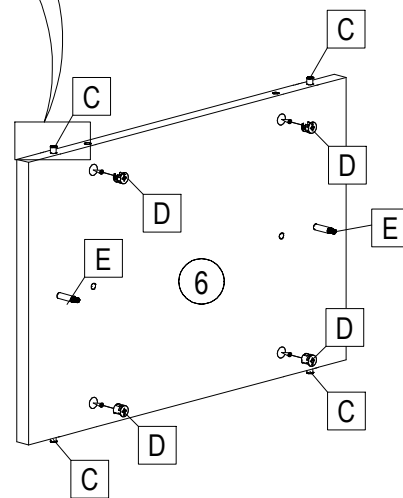

Art.-Nr.

15550081/01

VIENNA

Z0

1/4

	1000		480
	600		mm

	 45min		 ≤ 0,5 kg	 3m	 PZ 2
--	-----------	--	--------------	--------	----------

ID	ID			
14977	②	388*558*16	1x	1/2
14980	③	388*558*16	1x	1/2
14981	④	382*370*16	2x	2/2
14978	⑤	620*550*16	1x	1/2
14979	⑥	388*594*22	1x	2/2
14982	⑦	320*550*16	1x	1/2
14976	⑧	1000*600*22	2x	1/2

		27000.00 Ø8x30	70013.01 Ø15x13	70021.01 	22244.01 Ø3,5x16	22243.00 Ø3,5x15	35101.01 	30106.02 	8402.03 										
A	4x	B	8x	C	16x	D	16x	E	16x	F	16x	G	8x	H	4x	J	4x	K	4x

36002.07 	36002.07 				
L	4x	M	4x	N	4x

				
C 16x	D 16x	E 16x	H 4x	M 4x

		
Ø3,5x15		
G 8x	K 4x	L 4x

	
Ø3,5x16	
F 16x	J 4x

		
A 4x	B 8x	N 4x