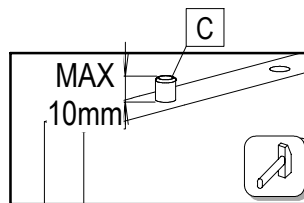

Art.-Nr.

15550081/01

VIENNA

Z0

1/4

	1000		480
	600		mm

	 45min		 ≤ 0,5 kg	 3m	 PZ 2
--	-----------	--	--------------	--------	----------

ID	ID			
14977	②	388*558*16	1x	1/2
14980	③	388*558*16	1x	1/2
14981	④	382*370*16	2x	2/2
14978	⑤	620*550*16	1x	1/2
14979	⑥	388*594*22	1x	2/2
14982	⑦	320*550*16	1x	1/2
14976	⑧	1000*600*22	2x	1/2

		27000.00 Ø8x30	70013.01 Ø15x13	70021.01 	22244.01 Ø3,5x16	22243.00 Ø3,5x15	35101.01 	30106.02 	8402.03 										
A	4x	B	8x	C	16x	D	16x	E	16x	F	16x	G	8x	H	4x	J	4x	K	4x

36002.07 	36002.07 				
L	4x	M	4x	N	4x

				
C 16x	D 16x	E 16x	H 4x	M 4x

		
Ø3,5x15		
G 8x	K 4x	L 4x

	
Ø3,5x16	
F 16x	J 4x

		
A 4x	B 8x	N 4x