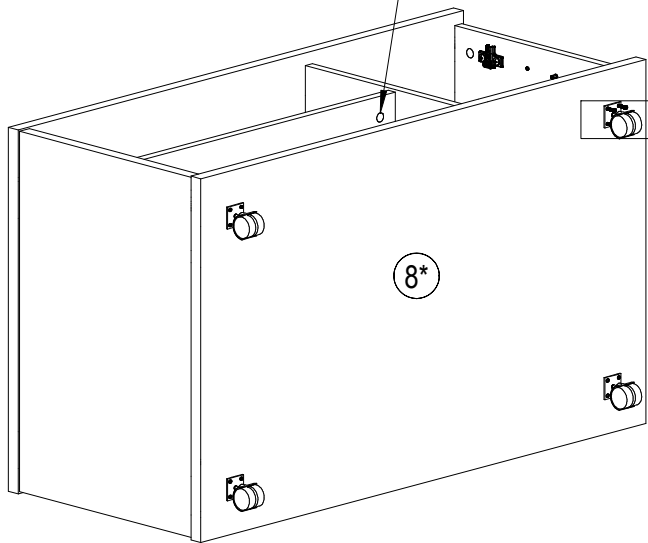

Ø3,5x16	
F 16x	J 4x