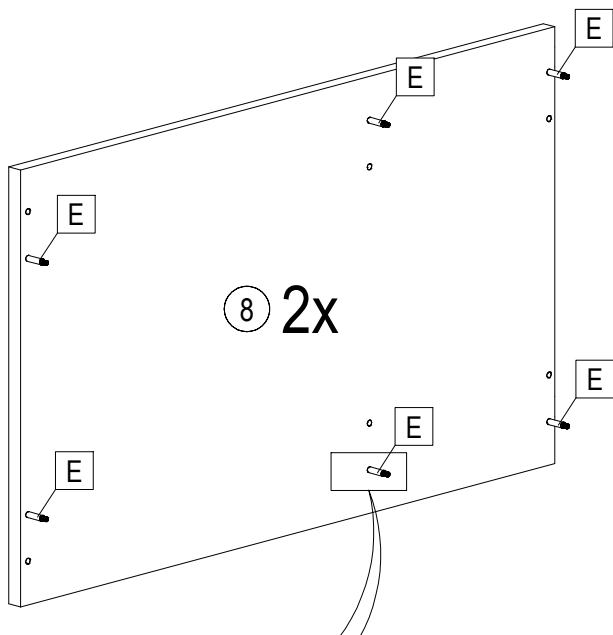

Art.-Nr.

15550081/01

VIENNA

Z0

1/4

	1000		480
	600		mm

	 45min		 ≤ 0,5 kg	 3m	 PZ 2
--	-----------	--	--------------	--------	----------

ID	ID			
14977	②	388*558*16	1x	1/2
14980	③	388*558*16	1x	1/2
14981	④	382*370*16	2x	2/2
14978	⑤	620*550*16	1x	1/2
14979	⑥	388*594*22	1x	2/2
14982	⑦	320*550*16	1x	1/2
14976	⑧	1000*600*22	2x	1/2

		27000.00 Ø8x30	70013.01 Ø15x13	70021.01 	22244.01 Ø3,5x16	22243.00 Ø3,5x15	35101.01 	30106.02 	8402.03 										
A	4x	B	8x	C	16x	D	16x	E	16x	F	16x	G	8x	H	4x	J	4x	K	4x

36002.07 	36002.07 				
L	4x	M	4x	N	4x

				
C 16x	D 16x	E 16x	H 4x	M 4x

		
Ø3,5x15		
G 8x	K 4x	L 4x

	
Ø3,5x16	
F 16x	J 4x

		
A 4x	B 8x	N 4x