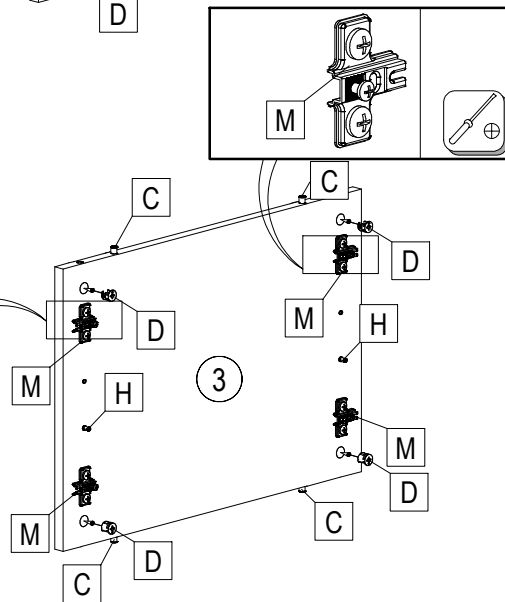

Art.-Nr.

15550081/01

VIENNA

Z0

1/4

	1000		480
	600		mm

	 45min		 ≤ 0,5 kg	 3m	 PZ 2
--	-----------	--	--------------	--------	----------

ID	ID			
14977	②	388*558*16	1x	1/2
14980	③	388*558*16	1x	1/2
14981	④	382*370*16	2x	2/2
14978	⑤	620*550*16	1x	1/2
14979	⑥	388*594*22	1x	2/2
14982	⑦	320*550*16	1x	1/2
14976	⑧	1000*600*22	2x	1/2

		27000.00 Ø8x30	70013.01 Ø15x13	70021.01 	22244.01 Ø3,5x16	22243.00 Ø3,5x15	35101.01 	30106.02 	8402.03 										
A	4x	B	8x	C	16x	D	16x	E	16x	F	16x	G	8x	H	4x	J	4x	K	4x

36002.07 	36002.07 				
L	4x	M	4x	N	4x

				
C 16x	D 16x	E 16x	H 4x	M 4x

		
Ø3,5x15		
G 8x	K 4x	L 4x

	
Ø3,5x16	
F 16x	J 4x

		
A 4x	B 8x	N 4x