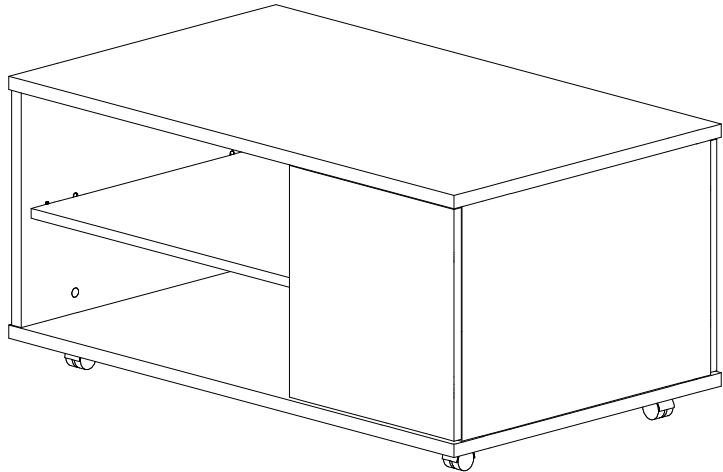

Art.-Nr.

15550081/01

VIENNA

Z0

1/4

	1000		480
	600		mm

	 45min		 ≤ 0,5 kg	 3m	 PZ 2
--	-----------	--	--------------	--------	----------

ID	ID			
14977	②	388*558*16	1x	1/2
14980	③	388*558*16	1x	1/2
14981	④	382*370*16	2x	2/2
14978	⑤	620*550*16	1x	1/2
14979	⑥	388*594*22	1x	2/2
14982	⑦	320*550*16	1x	1/2
14976	⑧	1000*600*22	2x	1/2

		27000.00 Ø8x30	70013.01 Ø15x13	70021.01 	22244.01 Ø3,5x16	22243.00 Ø3,5x15	35101.01 	30106.02 	8402.03 										
A	4x	B	8x	C	16x	D	16x	E	16x	F	16x	G	8x	H	4x	J	4x	K	4x

36002.07 	36002.07 				
L	4x	M	4x	N	4x