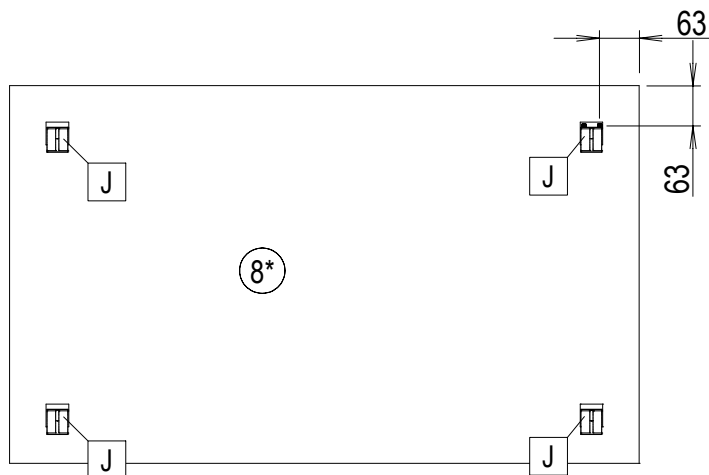

Art.-Nr.

15550081/01

VIENNA

Z0

1/4

	1000		480
	600		mm

	 45min		 ≤ 0,5 kg	 3m	 PZ 2
--	-----------	--	--------------	--------	----------

ID	ID			
14977	②	388*558*16	1x	1/2
14980	③	388*558*16	1x	1/2
14981	④	382*370*16	2x	2/2
14978	⑤	620*550*16	1x	1/2
14979	⑥	388*594*22	1x	2/2
14982	⑦	320*550*16	1x	1/2
14976	⑧	1000*600*22	2x	1/2

		27000.00 Ø8x30	70013.01 Ø15x13	70021.01 	22244.01 Ø3,5x16	22243.00 Ø3,5x15	35101.01 	30106.02 	8402.03 										
A	4x	B	8x	C	16x	D	16x	E	16x	F	16x	G	8x	H	4x	J	4x	K	4x

36002.07 	36002.07 				
L	4x	M	4x	N	4x

				
C 16x	D 16x	E 16x	H 4x	M 4x

		
Ø3,5x15		
G 8x	K 4x	L 4x

	
Ø3,5x16	
F 16x	J 4x

		
A 4x	B 8x	N 4x