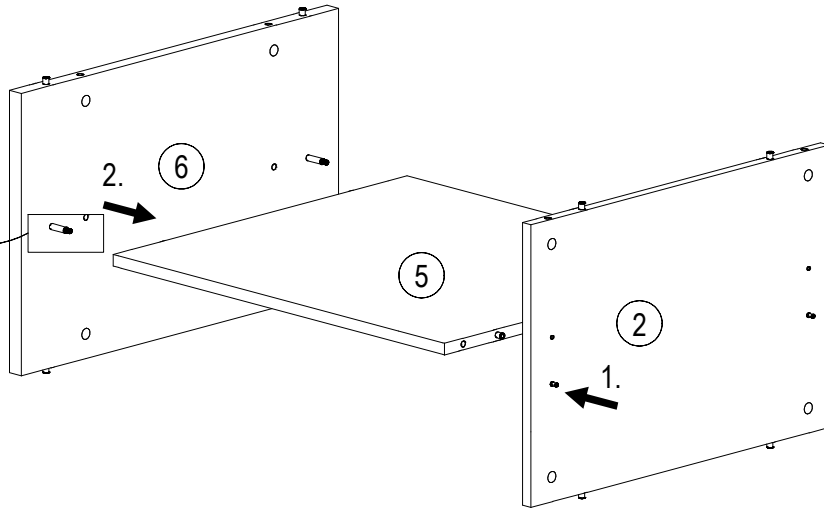

Art.-Nr.

15550081/01

VIENNA

Z0

1/4

	1000		480
	600		mm

	 45min		 ≤ 0,5 kg	 3m	 PZ 2
--	-----------	--	--------------	--------	----------

ID	ID			
14977	②	388*558*16	1x	1/2
14980	③	388*558*16	1x	1/2
14981	④	382*370*16	2x	2/2
14978	⑤	620*550*16	1x	1/2
14979	⑥	388*594*22	1x	2/2
14982	⑦	320*550*16	1x	1/2
14976	⑧	1000*600*22	2x	1/2

		27000.00 Ø8x30	70013.01 Ø15x13	70021.01 	22244.01 Ø3,5x16	22243.00 Ø3,5x15	35101.01 	30106.02 	8402.03 										
A	4x	B	8x	C	16x	D	16x	E	16x	F	16x	G	8x	H	4x	J	4x	K	4x

36002.07 	36002.07 				
L	4x	M	4x	N	4x

				
C 16x	D 16x	E 16x	H 4x	M 4x

		
Ø3,5x15		
G 8x	K 4x	L 4x

	
Ø3,5x16	
F 16x	J 4x

		
A 4x	B 8x	N 4x