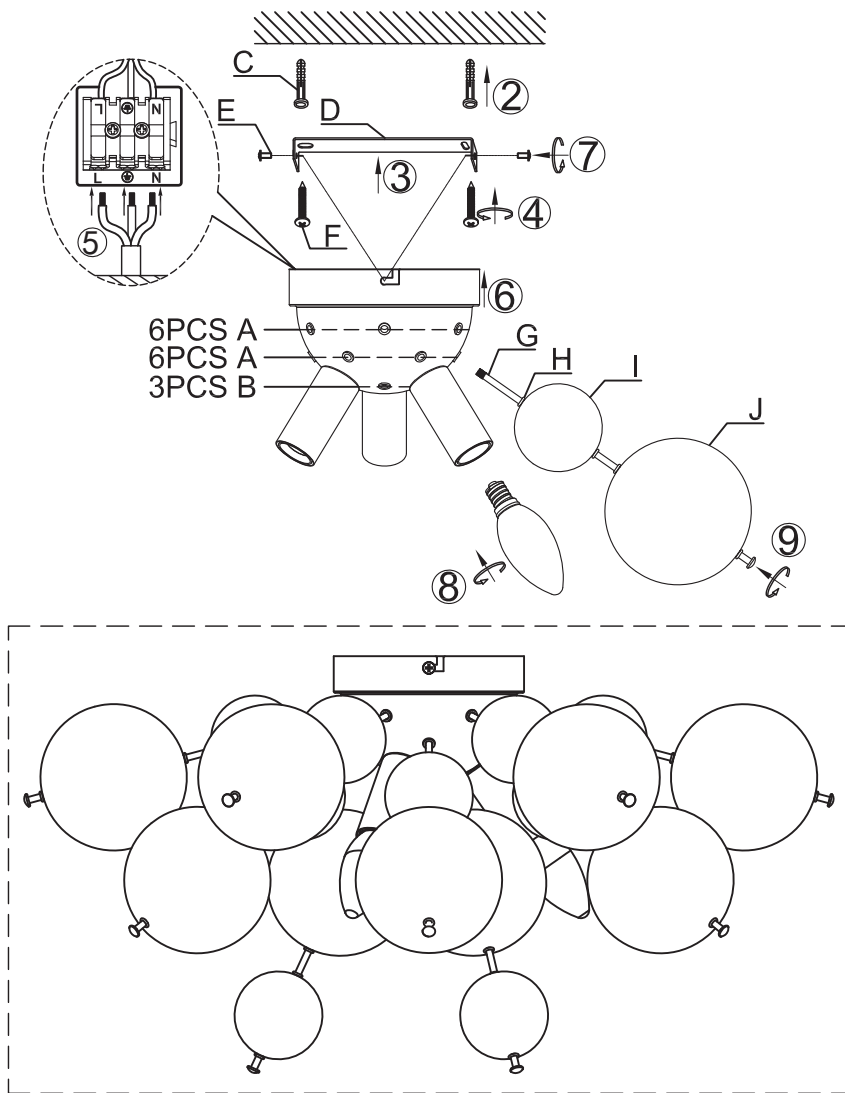

novel

81810955

spare parts		
code	part	
C		x2
D		x1
E		x2
F		x2
G		x15
H		x60
I		x15
J		x15

excl. 3 x E14 max. 25W
230V~ 50Hz

XXXLutz KG,
Römerstraße 39,
4600 Wels, Austria.
www.xxxlutz.com
info@xxxlutz.at