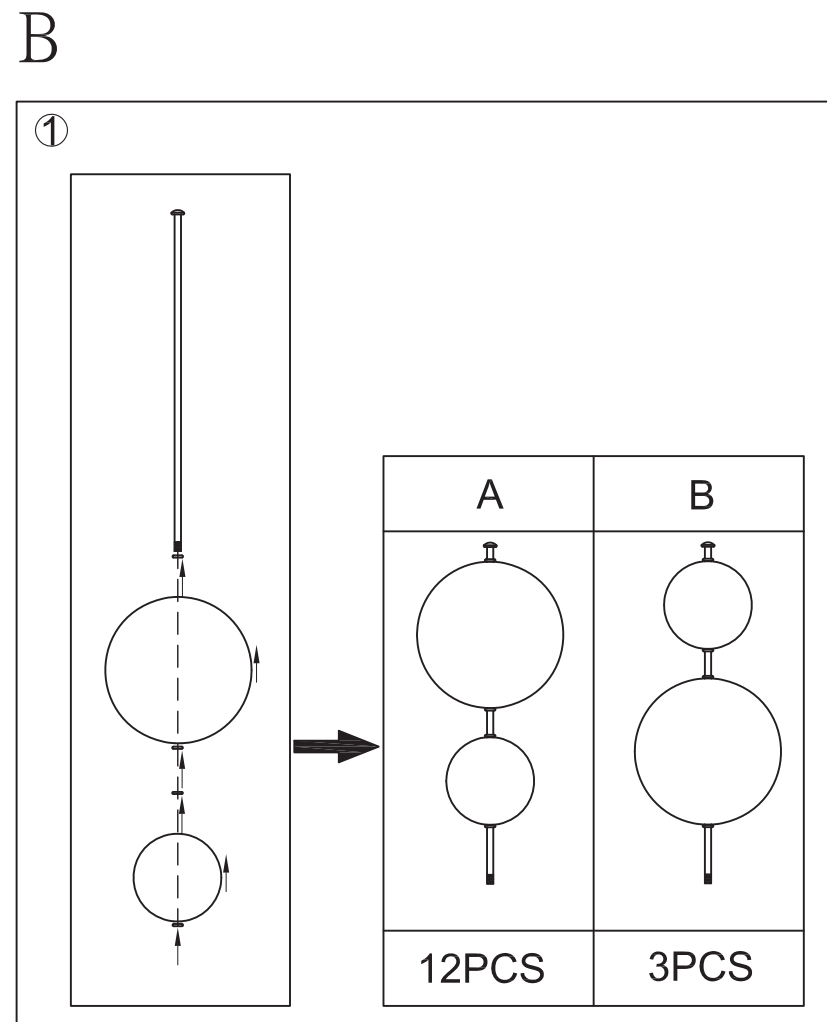

novel

81810955

spare parts		
code	part	
C		x2
D		x1
E		x2
F		x2
G		x15
H		x60
I		x15
J		x15

excl. 3 x E14 max. 25W
230V~ 50Hz

XXXLutz KG,
Römerstraße 39,
4600 Wels, Austria.
www.xxxlutz.com
info@xxxlutz.at