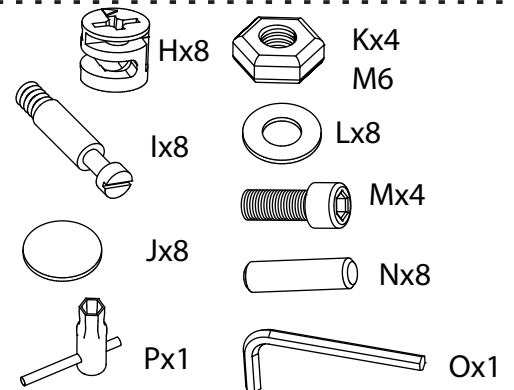

# Assembly Instruction / Montageanleitung

AI Konsole Lucio 36-202-07-M