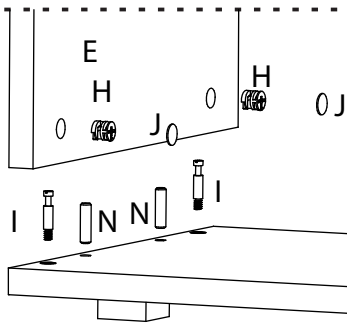

# Assembly Instruction / Montageanleitung

AI Konsole Lucio 36-202-07-M