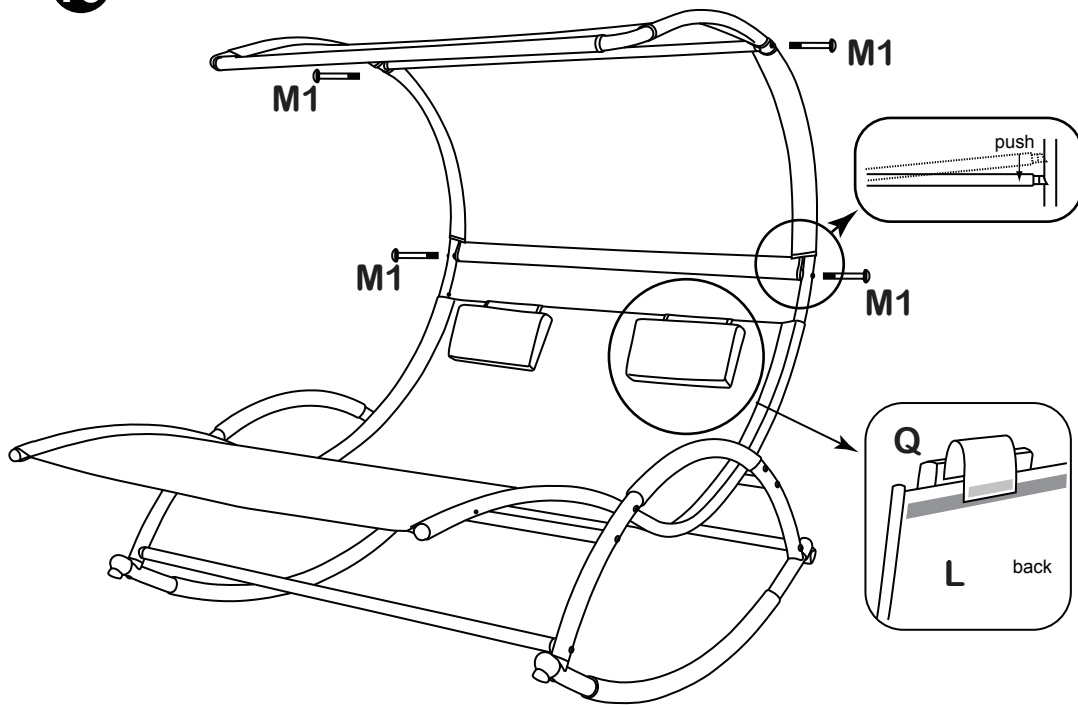

13380011/01
ASSEMBLY INSTRUCTION
ROCKING BED

PARTS LIST (Accessories)		
Part	Picture	Qty
M1	 (M6x45mm)	4
M2	 (M8x56mm)	8
M3	 (M8x85mm)	4
M4	 (M6x30mm)	2
N		4
P		1

PARTS LIST					
Part	Picture	Qty	Part	Picture	Qty
A		2	J		1
			K		1
B		4	L		1
C1		1	Q		2
C2		1			
D1		1			
D2		1			
E1		1			
E2		1			
F1		1			
F2		1			
G		2			
H		1			

1**2****3****4**

5

6

7

8

9

10

11