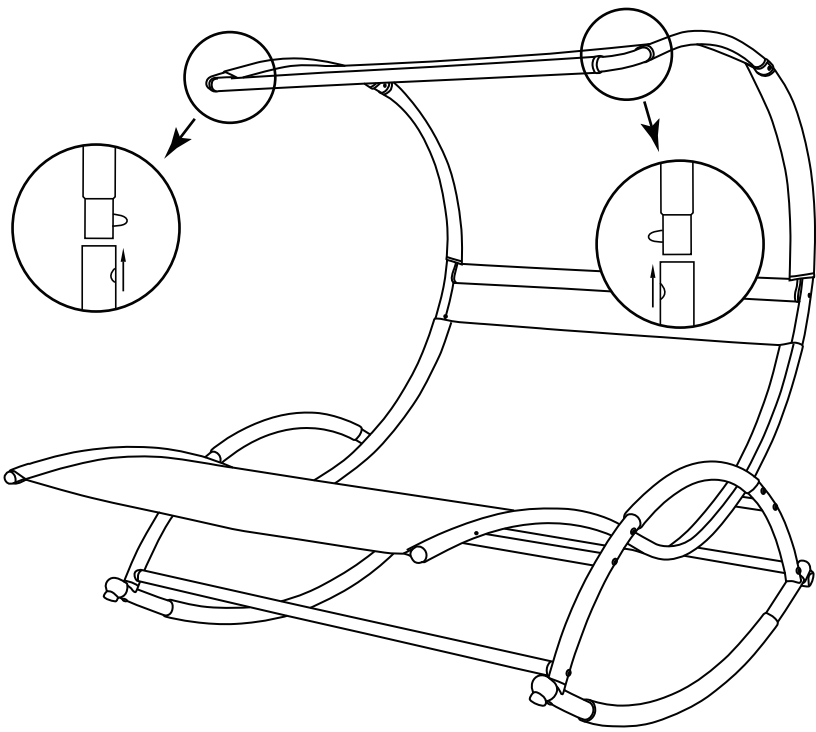

13380011/01
ASSEMBLY INSTRUCTION
ROCKING BED

PARTS LIST (Accessories)		
Part	Picture	Qty
M1	 (M6x45mm)	4
M2	 (M8x56mm)	8
M3	 (M8x85mm)	4
M4	 (M6x30mm)	2
N		4
P		1

PARTS LIST					
Part	Picture	Qty	Part	Picture	Qty
A		2	J		1
			K		1
B		4	L		1
C1		1	Q		2
C2		1			
D1		1			
D2		1			
E1		1			
E2		1			
F1		1			
F2		1			
G		2			
H		1			

1**2****3****4**

5

6

7

8

9

10

11