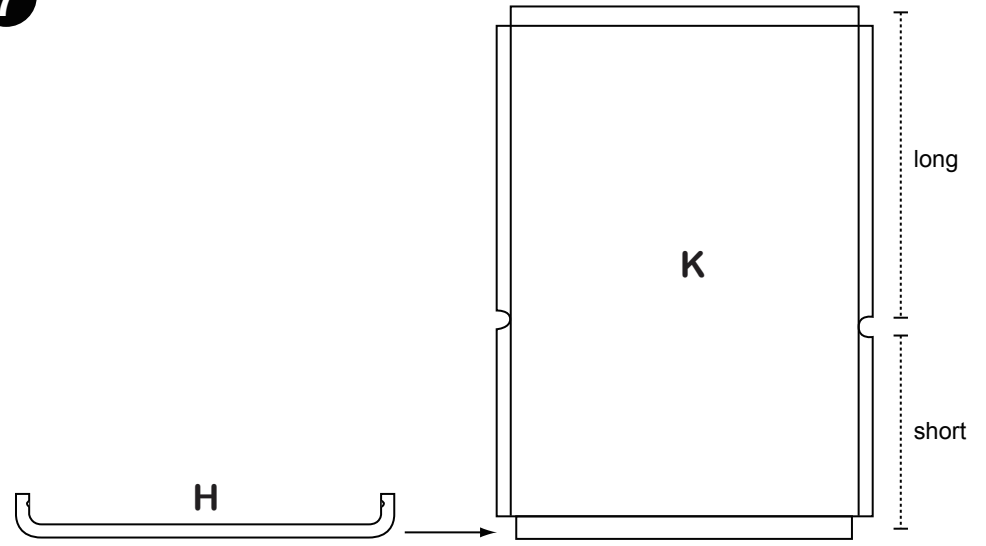

13380011/01
ASSEMBLY INSTRUCTION
ROCKING BED

PARTS LIST (Accessories)		
Part	Picture	Qty
M1	 (M6x45mm)	4
M2	 (M8x56mm)	8
M3	 (M8x85mm)	4
M4	 (M6x30mm)	2
N		4
P		1

PARTS LIST					
Part	Picture	Qty	Part	Picture	Qty
A		2	J		1
			K		1
B		4	L		1
C1		1	Q		2
C2		1			
D1		1			
D2		1			
E1		1			
E2		1			
F1		1			
F2		1			
G		2			
H		1			

1**2****3****4**

5

6

7

8

9

10

11