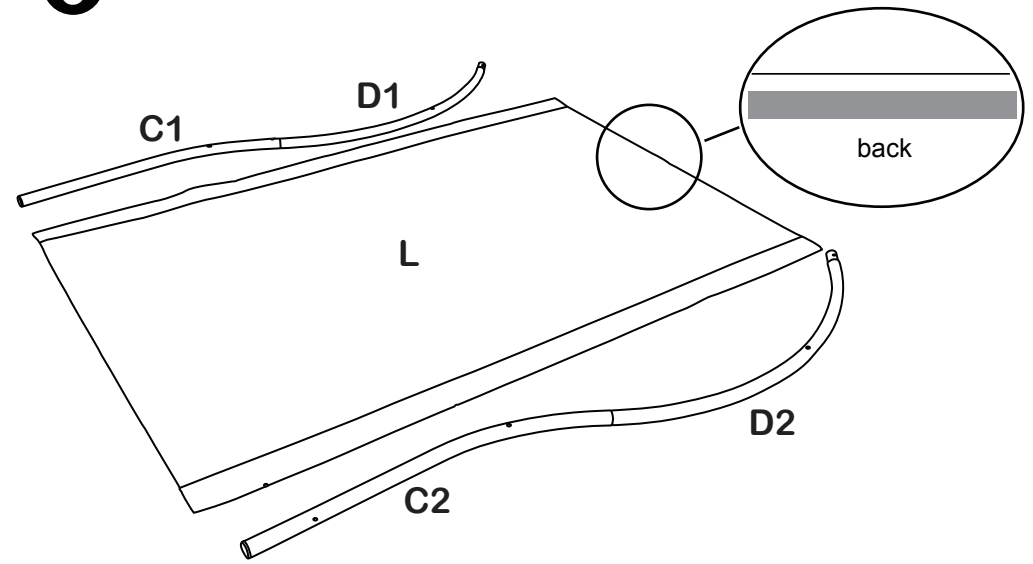

13380011/01
ASSEMBLY INSTRUCTION
ROCKING BED

PARTS LIST (Accessories)		
Part	Picture	Qty
M1	 (M6x45mm)	4
M2	 (M8x56mm)	8
M3	 (M8x85mm)	4
M4	 (M6x30mm)	2
N		4
P		1

PARTS LIST					
Part	Picture	Qty	Part	Picture	Qty
A		2	J		1
			K		1
B		4	L		1
C1		1	Q		2
C2		1			
D1		1			
D2		1			
E1		1			
E2		1			
F1		1			
F2		1			
G		2			
H		1			

1**2****3****4**

5

6

7

8

9

10

11