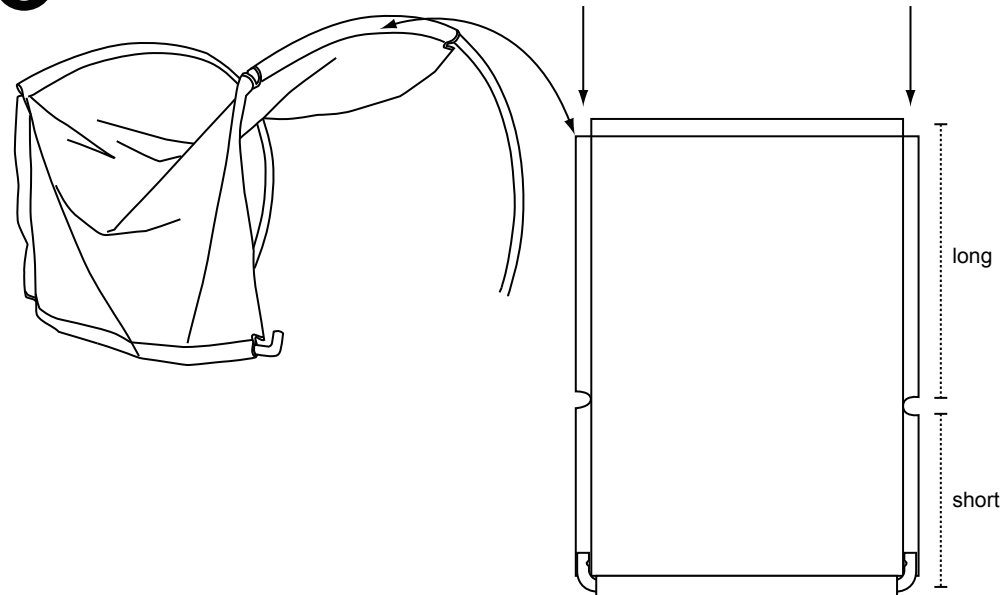

13380011/01
ASSEMBLY INSTRUCTION
ROCKING BED

PARTS LIST (Accessories)		
Part	Picture	Qty
M1	 (M6x45mm)	4
M2	 (M8x56mm)	8
M3	 (M8x85mm)	4
M4	 (M6x30mm)	2
N		4
P		1

PARTS LIST					
Part	Picture	Qty	Part	Picture	Qty
A		2	J		1
			K		1
B		4	L		1
C1		1	Q		2
C2		1			
D1		1			
D2		1			
E1		1			
E2		1			
F1		1			
F2		1			
G		2			
H		1			

1**2****3****4**

5

6

7

8

9

10

11