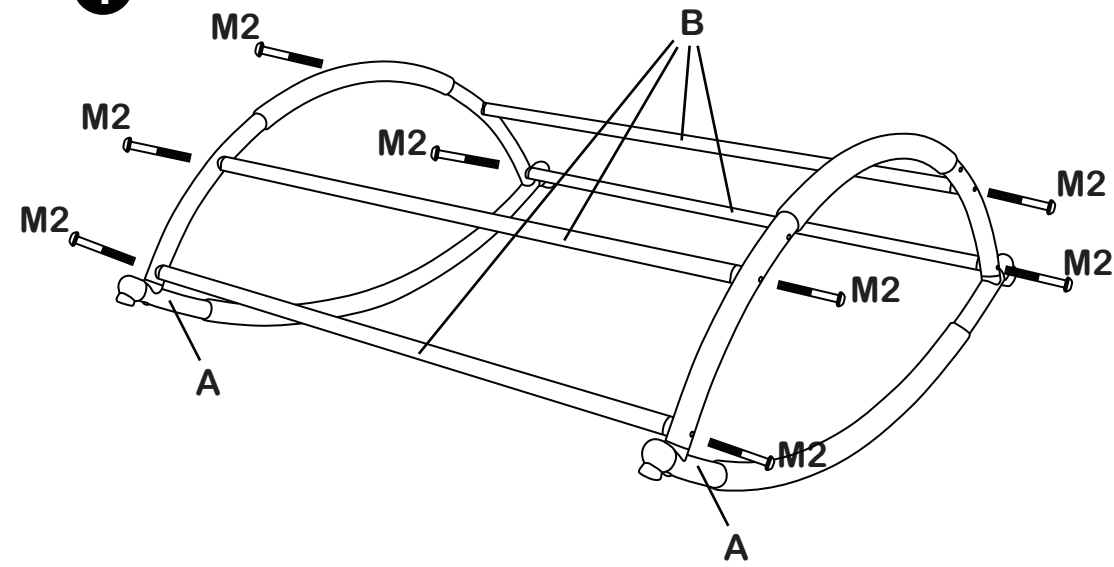

13380011/01
ASSEMBLY INSTRUCTION
ROCKING BED

PARTS LIST (Accessories)		
Part	Picture	Qty
M1	 (M6x45mm)	4
M2	 (M8x56mm)	8
M3	 (M8x85mm)	4
M4	 (M6x30mm)	2
N		4
P		1

PARTS LIST					
Part	Picture	Qty	Part	Picture	Qty
A		2	J		1
			K		1
B		4	L		1
C1		1	Q		2
C2		1			
D1		1			
D2		1			
E1		1			
E2		1			
F1		1			
F2		1			
G		2			
H		1			

1**2****3****4**

5

6

7

8

9

10

11