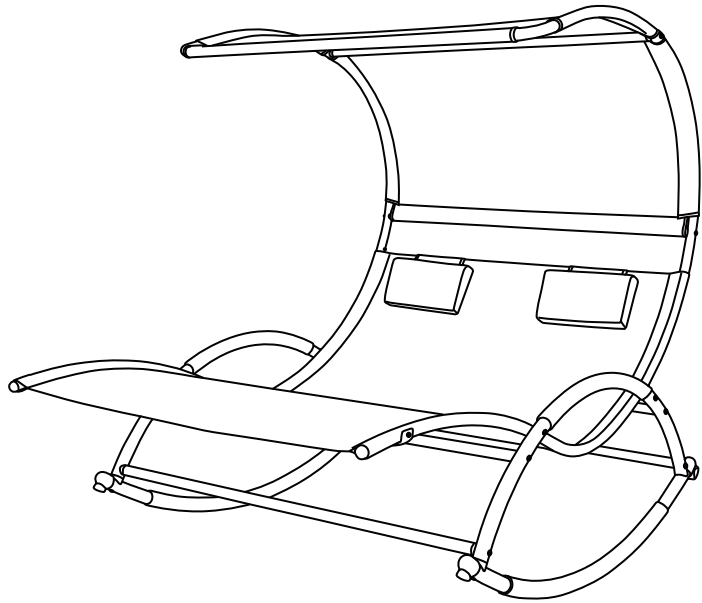

13380011/01
ASSEMBLY INSTRUCTION
ROCKING BED

PARTS LIST (Accessories)		
Part	Picture	Qty
M1	 (M6x45mm)	4
M2	 (M8x56mm)	8
M3	 (M8x85mm)	4
M4	 (M6x30mm)	2
N		4
P		1

PARTS LIST					
Part	Picture	Qty	Part	Picture	Qty
A		2	J		1
			K		1
B		4	L		1
C1		1	Q		2
C2		1			
D1		1			
D2		1			
E1		1			
E2		1			
F1		1			
F2		1			
G		2			
H		1			

1**2****3****4**

5

6

7

8

9

10

11