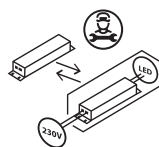

DE: Austausch des Betriebsgeräts durch eine Fachkraft

HU: A kezelőeszköz cseréje szakember által

BG: Смяна на работещия апарат от специалист

FR: Remplacement du dispositif de commande par un spécialiste

IT: Sostituzione del dispositivo operativo da parte di uno specialista