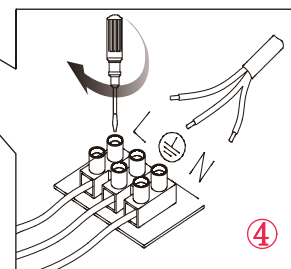

C17593MX / 82272058

Luca
BESSONI

B

spare parts		
code	part	item no.
A	 x 2PCS	
B	 x 2PCS	

DE: Leuchtmittel nicht austauschbar

HU: Izzó nem cserélhető

BG: Кръшката не се сменя

FR: Ampoule non remplaçable