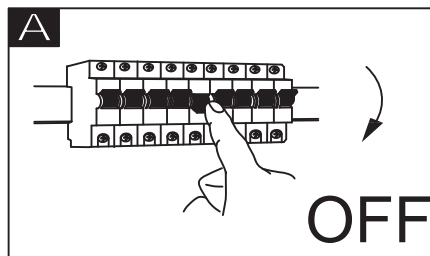

C17593MX / 82272058

Luca
BESSONI

B

spare parts		
code	part	item no.
A	 x 2PCS	
B	 x 2PCS	

DE: Leuchtmittel nicht austauschbar

HU: Izzó nem cserélhető

BG: Кръшката не се сменя

FR: Ampoule non remplaçable