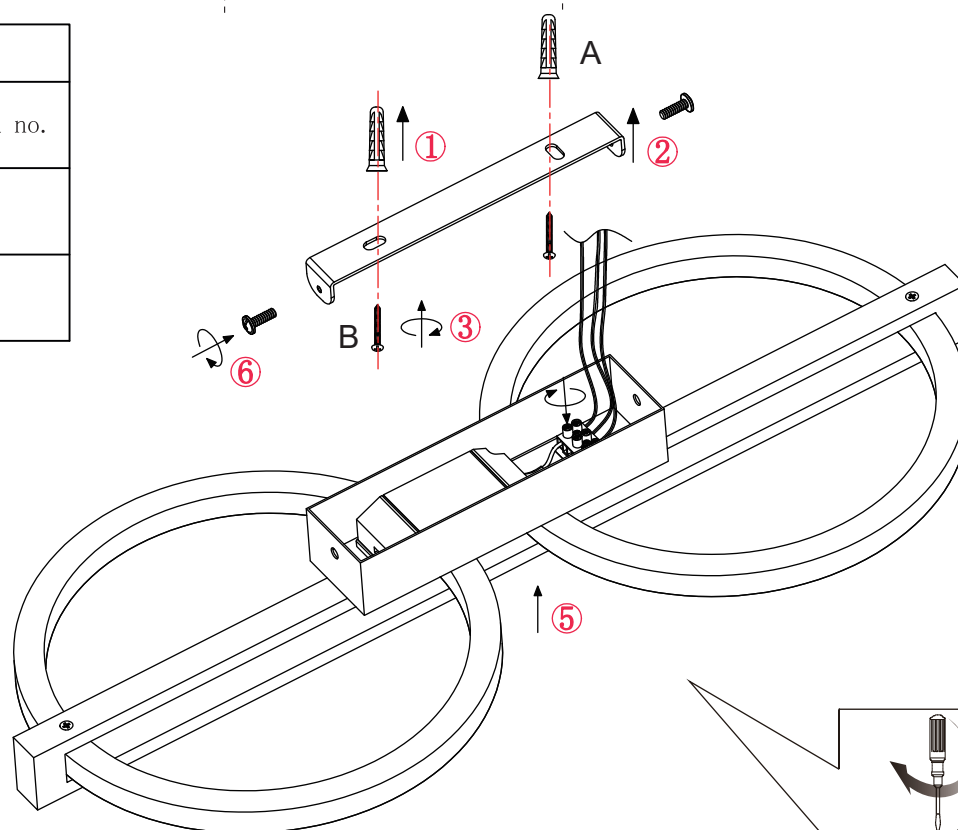

C17593MX / 82272058

Luca
BESSONI

B

spare parts		
code	part	item no.
A	 x 2PCS	
B	 x 2PCS	

DE: Leuchtmittel nicht austauschbar

HU: Izzó nem cserélhető

BG: Кръшката не се сменя

FR: Ampoule non remplaçable