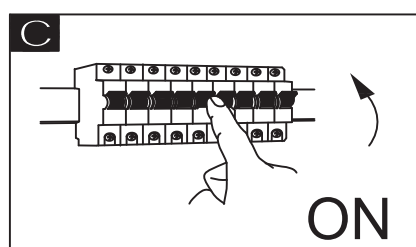

C17593MX / 82272058

Luca
BESSONI

B

spare parts		
code	part	item no.
A	 x 2PCS	
B	 x 2PCS	

DE: Leuchtmittel nicht austauschbar

HU: Izzó nem cserélhető

BG: Кръшката не се сменя

FR: Ampoule non remplaçable