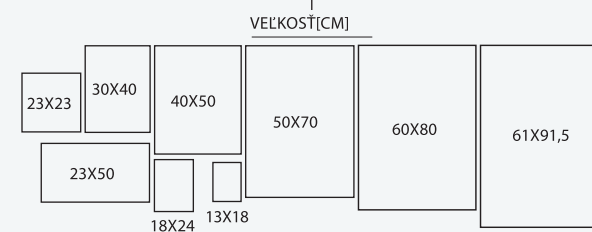

WENGE

ZAVESENIE

- hák na ťažký náklad

UPEVNENIE

- jednoduchá manipulácia Flexipointu a zavesenie

71200383

Provence

KOLEKCIA FARIEB