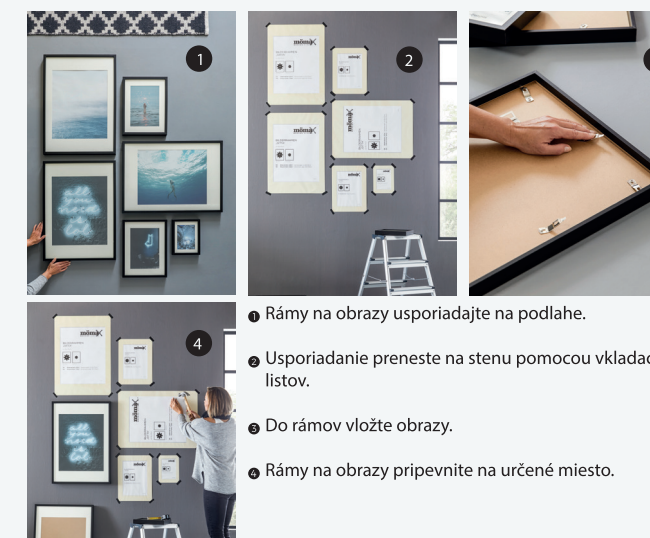

MONTAŽ

LOOK BOOK

Anna

Frido

Hliník

Provence

Frido

Gitta

möma

RÁMY NA OBRAZY

möma