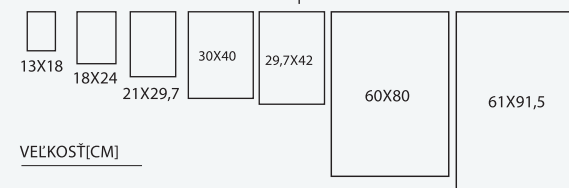

Hliník

KOLEKCIA FARIEB

ČIERNA FARBA
STRIEBORNÁ FARBA

MATERIÁL

- kvalitne spracovaný hliníkový rám
- odnímateľný paspartový rám
- vysoko kvalitné sklo

UPEVNENIE

- prídavné úchyty na paspartový rám

ZAVESENIE

- praktické zavesenie oceľovými lanami