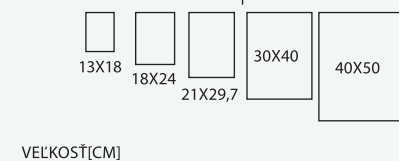

DUB PRÍRODNÝ
ČIERNA FARBA

MATERIÁL

- kvalitne spracovaný rám z prvého dreva [certifikátom FSC]
- vyrobené v EÚ
- vysoko kvalitné sklo

UPEVNENIE

- jednoduchá manipulácia Flexipointu a zavesenie

ZAVESENIE

- hák na ťažký náklad