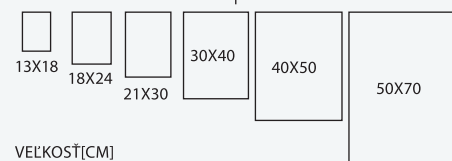

Anna

KOLEKCIA FARIEB

BOROVICA PRÍRODNÁ
BIELENÝ DUB

MATERIÁL

- kvalitne spracovaný rám z MDF [certifikátom FSC]
- odnímateľný paspartový rám
- vysoko kvalitné sklo

UPEVNENIE

- jednoduchá manipulácia Flexipointu a zavesenie

ZAVESENIE

- hák na ťažký náklad