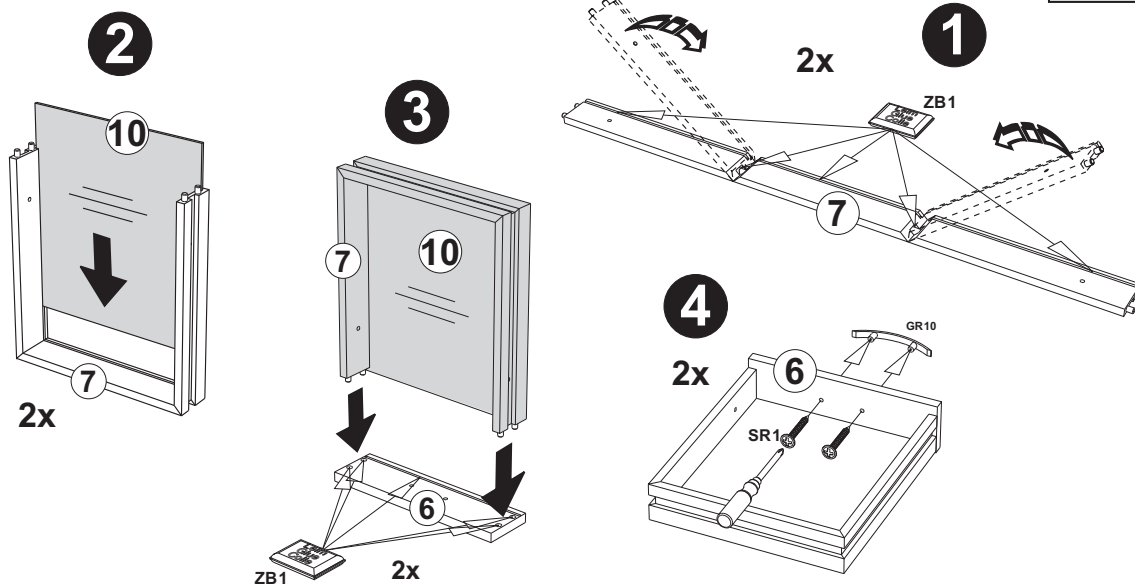

## B

4,0x30  
4 x SR1

Leim  
Glue  
Colle  
1 x ZB1

2 x GR10