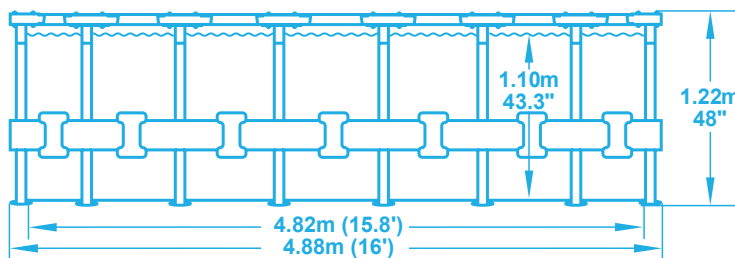

# 56451

← 488 x 122cm  
16' x 48"

TM POWER STEEL™ FRAME

6942138929454

FEATURES • Caractéristiques • Características • Eigenschaften • Kenmerken • Caratteristiche

PVC/TRITECH™

38mm  
Ø 1.50

INCLUDES • Inclus • Incluye • Inhalt • Bevat • Include