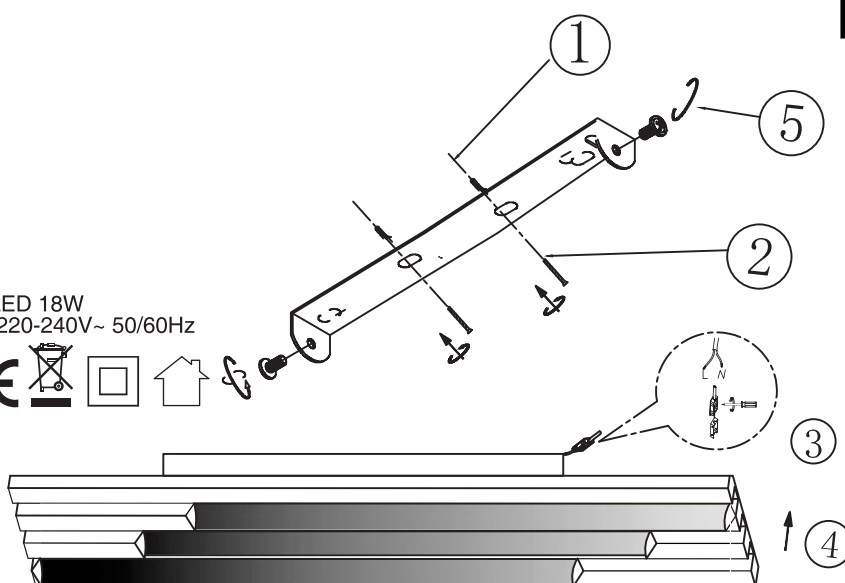

# C16562MX / 82271788

Luca  
**BESSONI**

1x LED 18W  
AC 220-240V~ 50/60Hz

DE: Leuchtmittel nicht austauschbar

HU: Izzó nem cserélhető

BG: Крушката не се сменя

FR: Ampoule non remplaçable

IT: Sorgente luminosa non intercambiabile