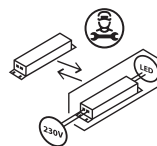

DE: Austausch des Betriebsgeräts durch eine Fachkraft

HU: A kezelőeszköz cseréje szakember által

BG: Смяна на работещия апарат от специалист

FR: Remplacement du dispositif de commande par un spécialiste

IT: Sostituzione del dispositivo operativo da parte di uno specialista