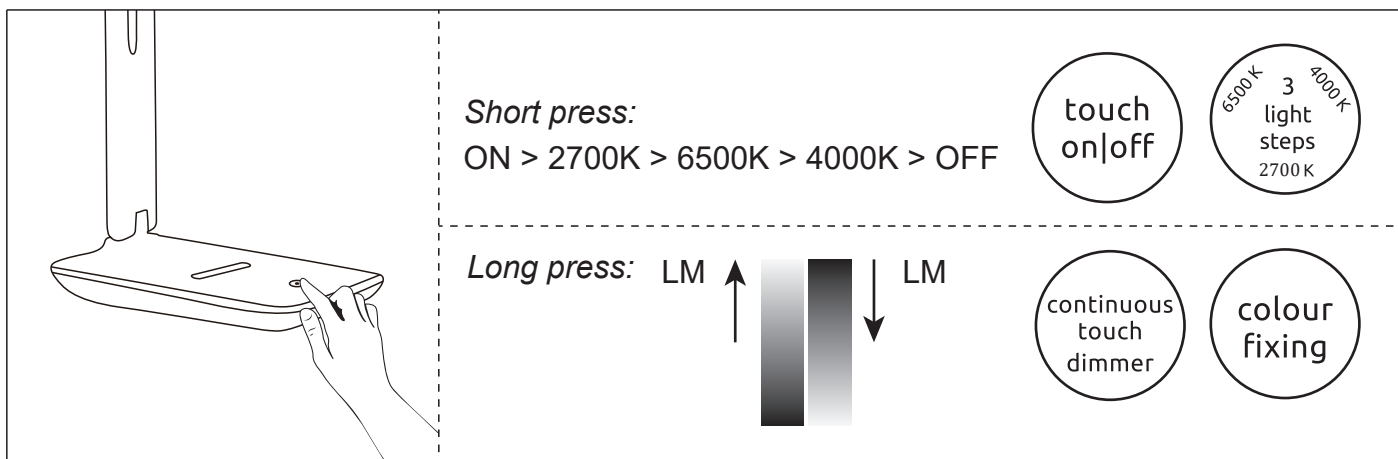

Luca BESSONI

81810541

spare parts		
code	part	qty.
A		x1
B		x1

DE: Dieses Produkt enthält eine Lichtquelle der Energieeffizienzklasse: E
 HU: A termék a következő energiaosztályba tartozó fényforrást tartalmaz: E
 BG: Този продукт съдържа източник на светлина с клас на енергийна ефективност: E
 IT: Questo prodotto contiene una sorgente luminosa di classe di efficienza energetica: E
 FR: Ce produit contient une source lumineuse de classe d'efficacité énergétique: E