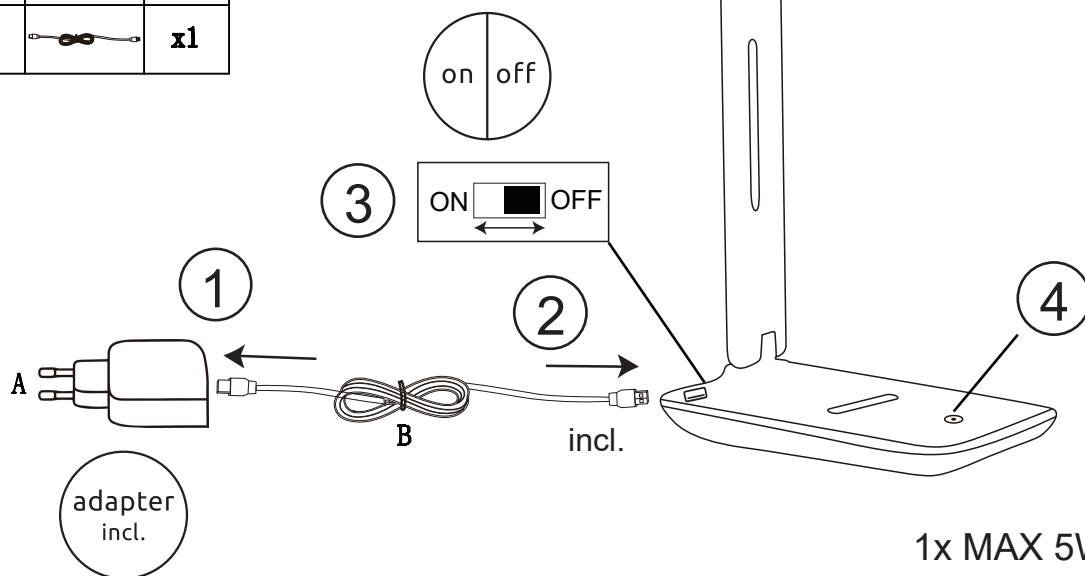

Luca BESSONI

81810541

spare parts		
code	part	qty.
A		x1
B		x1

DE: Dieses Produkt enthält eine Lichtquelle der Energieeffizienzklasse: E
 HU: A termék a következő energiaosztályba tartozó fényforrást tartalmaz: E
 BG: Този продукт съдържа източник на светлина с клас на енергийна ефективност: E
 IT: Questo prodotto contiene una sorgente luminosa di classe di efficienza energetica: E
 FR: Ce produit contient une source lumineuse de classe d'efficacité énergétique: E