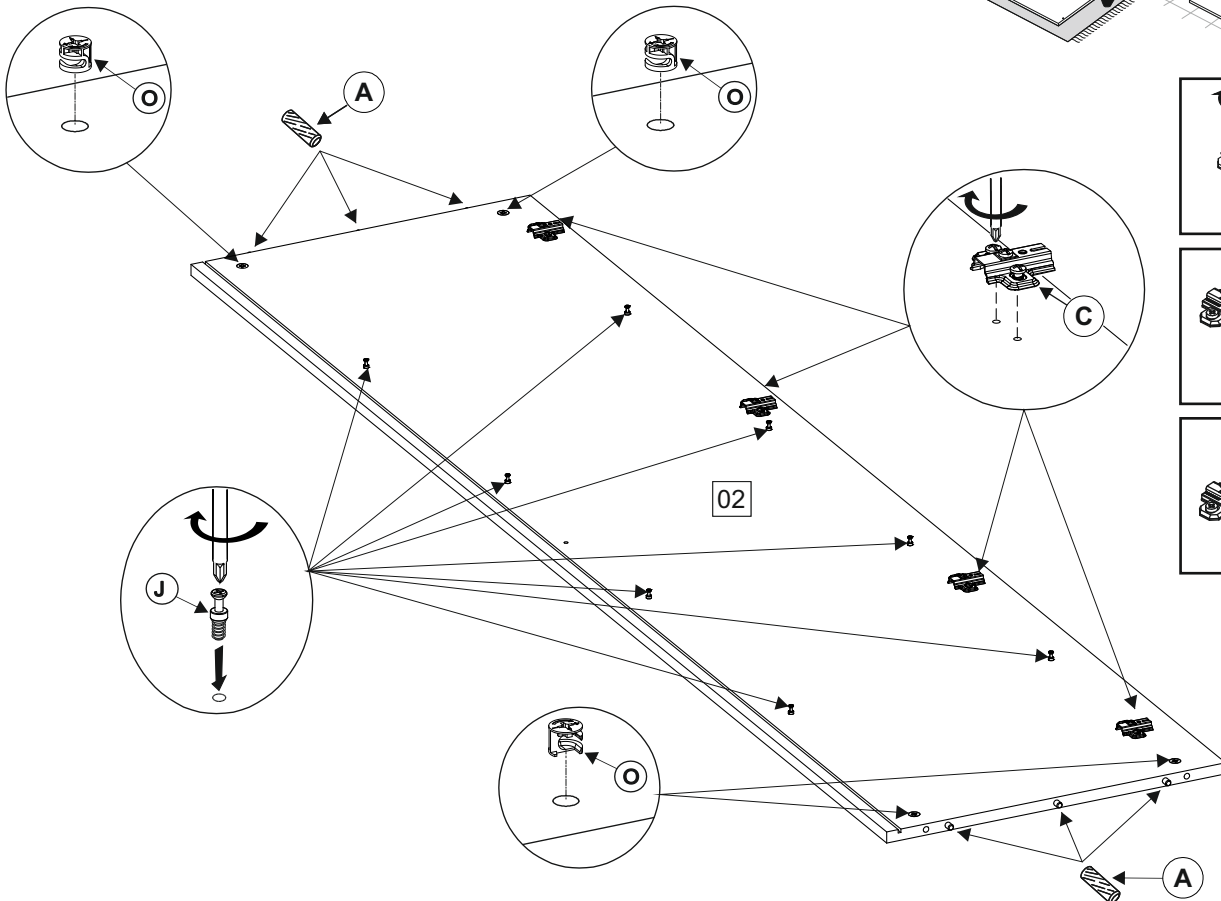

Marlu 4D

58-677-...

max. 5 kg (11 lbs)

01	7027368	2048x499x16	x1	3/5
02	7027727	2048x499x16	x1	3/5
03	7027745	2048x495x16	x1	1/5
04	7027748/7	1798x500x16	x2	2/5
05	7027361	874x473x16	x5	1/5, 2/5
06	7027381	2076x445x16	x1	4/5
07	7027378	2076x445x16	x1	5/5
08	7027381	2076x445x16	x1	4/5
09	7027378	2076x445x16	x1	5/5
10	7027369	2058x882x3	x2	3/5

C 1/1

- 6x  A
8x35 mm
- 4x  C
- 4x  O
15x12 mm
- 1x  G
3.5x16 mm
- 1x  H
- 2x  J

1

- 6x  A
8x35 mm
- 4x  C
- 4x  O
15x12 mm
- 8x  J

2

- 4x
8x35 mm
A
- 4x
15x12 mm
O
- 1x
3.5x16 mm
G
- 1x
H
- 2x
J
- 8x
6.3x13 mm
D
- 4x
R

3

- 8x
J
- 8x
6.3x13 mm
D
- 4x
R

4

5

6

11

12

- 2x  G
3,5x16 mm
- 2x  I
- 12x  N

15

- 16x  G
3,5x16 mm
- 8x  B

16

- 16x 3.5x16 mm G
- 8x S

- 1x 866 mm T
- 2x 1030 mm U
- 10x 4x16 mm Q