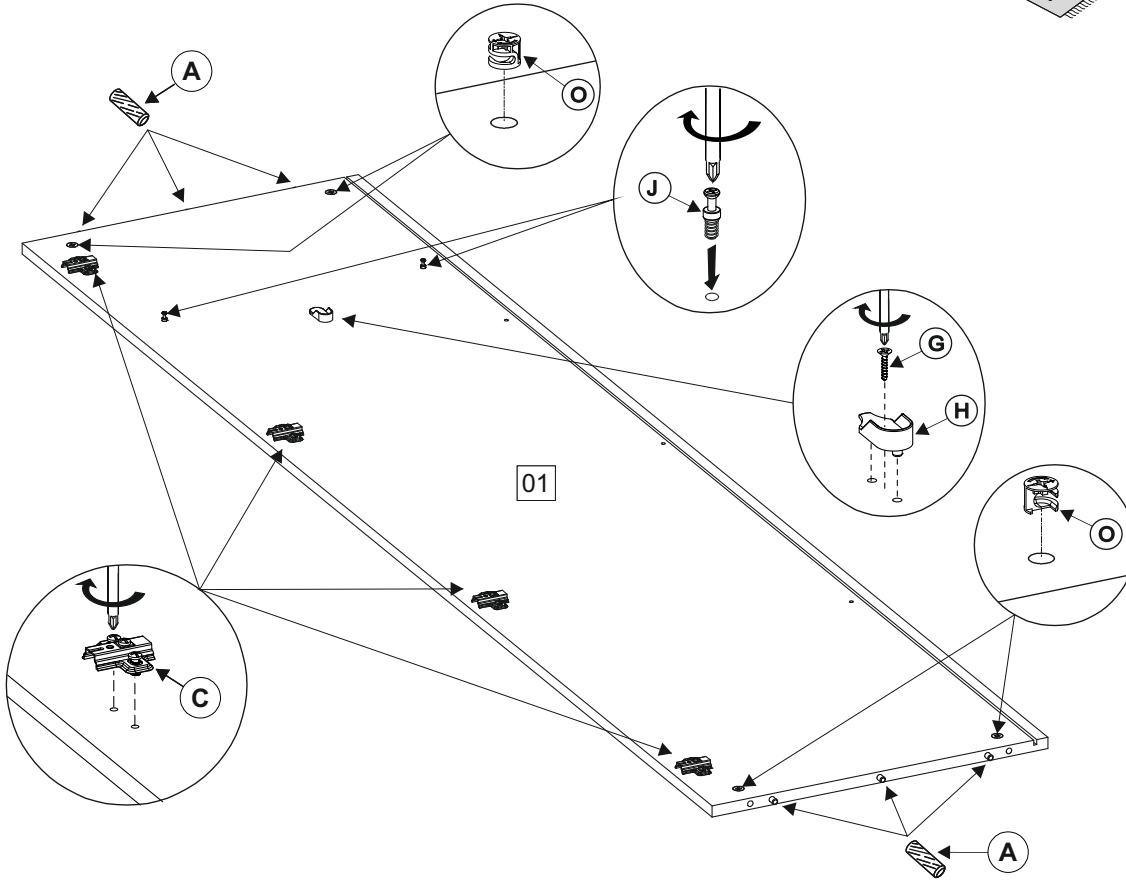

Marlu 4D

58-677-...

max. 5 kg (11 lbs)

01	7027368	2048x499x16	x1	3/5
02	7027727	2048x499x16	x1	3/5
03	7027745	2048x495x16	x1	1/5
04	7027748/7	1798x500x16	x2	2/5
05	7027361	874x473x16	x5	1/5, 2/5
06	7027381	2076x445x16	x1	4/5
07	7027378	2076x445x16	x1	5/5
08	7027381	2076x445x16	x1	4/5
09	7027378	2076x445x16	x1	5/5
10	7027369	2058x882x3	x2	3/5

C 1/1

- 6x  A
8x35 mm
- 4x  C
- 4x  O
15x12 mm
- 1x  G
3.5x16 mm
- 1x  H
- 2x  J

1

- 6x  A
8x35 mm
- 4x  C
- 4x  O
15x12 mm
- 8x  J

2

- 4x
8x35 mm
A
- 4x
15x12 mm
O
- 1x
3.5x16 mm
G
- 1x
H
- 2x
J
- 8x
6.3x13 mm
D
- 4x
R

3

- 8x
J
- 8x
6.3x13 mm
D
- 4x
R

4

5

6

11

12

- 2x  G
3,5x16 mm
- 2x  I
- 12x  N

15

- 16x  G
3,5x16 mm
- 8x  B

16

- 16x 3.5x16 mm G
- 8x S

- 1x 866 mm T
- 2x 1030 mm U
- 10x 4x16 mm Q