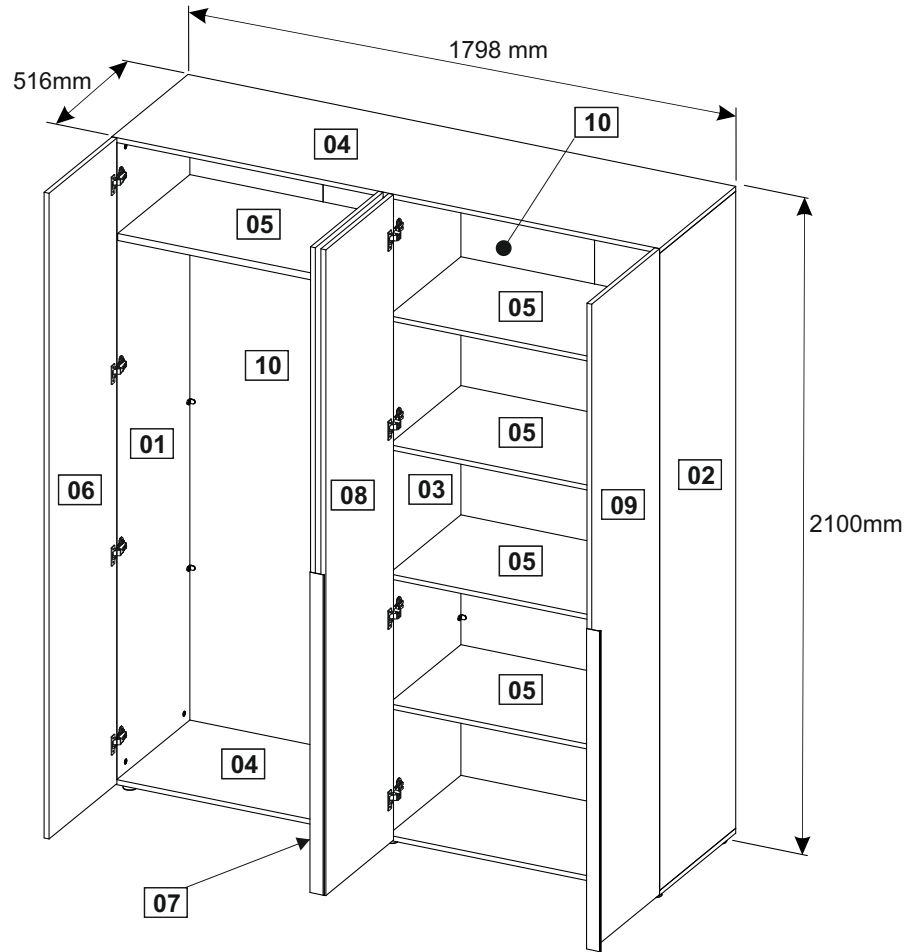

Marlu 4D

58-677-...

max. 5 kg (11 lbs)

01	7027368	2048x499x16	x1	3/5
02	7027727	2048x499x16	x1	3/5
03	7027745	2048x495x16	x1	1/5
04	7027748/7	1798x500x16	x2	2/5
05	7027361	874x473x16	x5	1/5, 2/5
06	7027381	2076x445x16	x1	4/5
07	7027378	2076x445x16	x1	5/5
08	7027381	2076x445x16	x1	4/5
09	7027378	2076x445x16	x1	5/5
10	7027369	2058x882x3	x2	3/5

C 1/1

- 6x  A
8x35 mm
- 4x  C
- 4x  O
15x12 mm
- 1x  G
3.5x16 mm
- 1x  H
- 2x  J

1

- 6x  A
8x35 mm
- 4x  C
- 4x  O
15x12 mm
- 8x  J

2

- 4x
8x35 mm
A
- 4x
15x12 mm
O
- 1x
3.5x16 mm
G
- 1x
H
- 2x
J
- 8x
6.3x13 mm
D
- 4x
R

3

- 8x
J
- 8x
6.3x13 mm
D
- 4x
R

4

5

6

11

12

- 2x  G
3,5x16 mm
- 2x  I
- 12x  N

15

- 16x  G
3,5x16 mm
- 8x  B

16

- 16x 3.5x16 mm G
- 8x S

- 1x 866 mm T
- 2x 1030 mm U
- 10x 4x16 mm Q