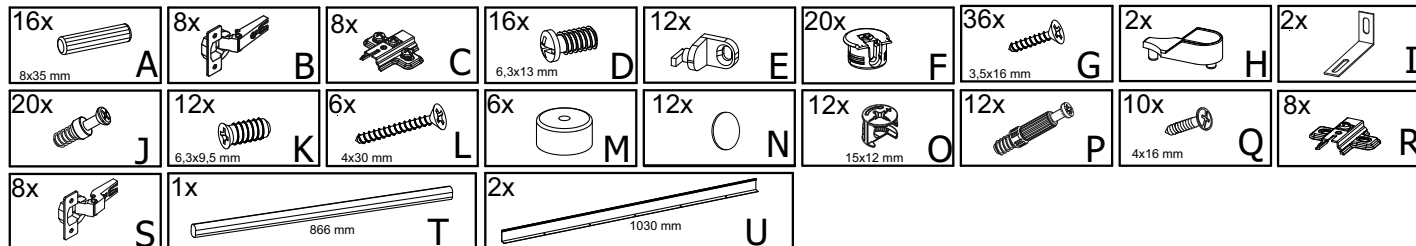

Marlu 4D

58-677-...

max. 5 kg (11 lbs)

01	7027368	2048x499x16	x1	3/5
02	7027727	2048x499x16	x1	3/5
03	7027745	2048x495x16	x1	1/5
04	7027748/7	1798x500x16	x2	2/5
05	7027361	874x473x16	x5	1/5, 2/5
06	7027381	2076x445x16	x1	4/5
07	7027378	2076x445x16	x1	5/5
08	7027381	2076x445x16	x1	4/5
09	7027378	2076x445x16	x1	5/5
10	7027369	2058x882x3	x2	3/5

C 1/1

- 6x  A
8x35 mm
- 4x  C
- 4x  O
15x12 mm
- 1x  G
3.5x16 mm
- 1x  H
- 2x  J

1

- 6x  A
8x35 mm
- 4x  C
- 4x  O
15x12 mm
- 8x  J

2

- 4x
8x35 mm
A
- 4x
15x12 mm
O
- 1x
3.5x16 mm
G
- 1x
H
- 2x
J
- 8x
6.3x13 mm
D
- 4x
R

3

- 8x
J
- 8x
6.3x13 mm
D
- 4x
R

4

5

6

11

12

- 2x  G
3,5x16 mm
- 2x  I
- 12x  N

15

- 16x  G
3,5x16 mm
- 8x  B

16

- 16x 3.5x16 mm G
- 8x S

- 1x 866 mm T
- 2x 1030 mm U
- 10x 4x16 mm Q