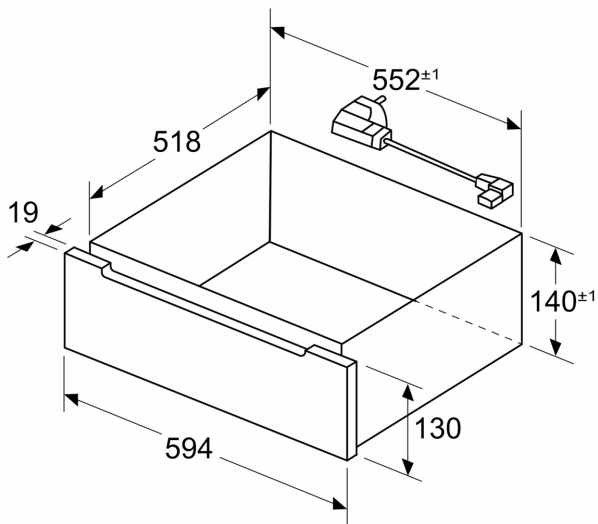

Technische Daten

Bauform: Einbau
Abmessungen des Gerätes (H x B x T): 141x594x518 mm
Abmessungen des verpackten Gerätes: 264x655x673 mm
Nischenmaße für Installation (H x B x T): 144 x 560 x 550 mm
EAN-Nummer: 4242005529575
Absicherung: 10 A
Spannung: 220-240 V
Frequenz: 50-60 Hz
Steckerart: Schuko-/Gardy mit Erdung
Integriertes Zubehör: 1 x Schwamm, 1 x Dampfkorb

Maße

- Gerätemaße (HxBxT): 141 x 594 x 518mm
- „Maße und Einbauhinweise zu diesem Gerät gemäß technischer Zeichnung beachten“
- Die Einbau-Dampfschublade mit LED Touch Control, Assist Funktionen und Abschaltautomatik: Für das Dampfgaren von Gerichten, bewahrt Vitamine, Nährstoffe und die natürlichen Farben. Auch zum Teig gehen lassen, Aufwärmen, Auftauen und Desinfizieren. Home Connect zur Steuerung über die App.

**Serie 8, Dampfschublade, 60 x 14 cm, Schwarz
BDC9111B0**

Maße in mm

Maße in mm

Bei kombinierter Installation mehrerer Elektrogeräte können die Geräte direkt über der Schublade eingebaut werden

Maße in mm

Maße in mm