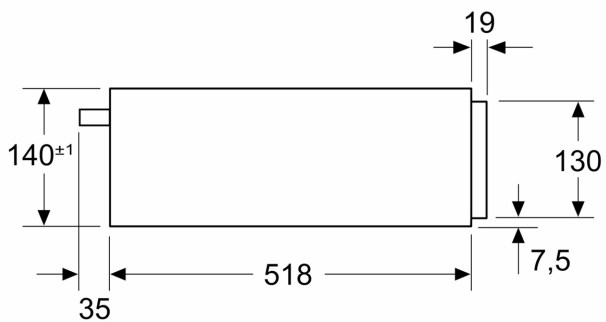

**Serie 8, Dampfschublade, 60 x 14 cm, Schwarz
BDC9111B0**

Maße in mm