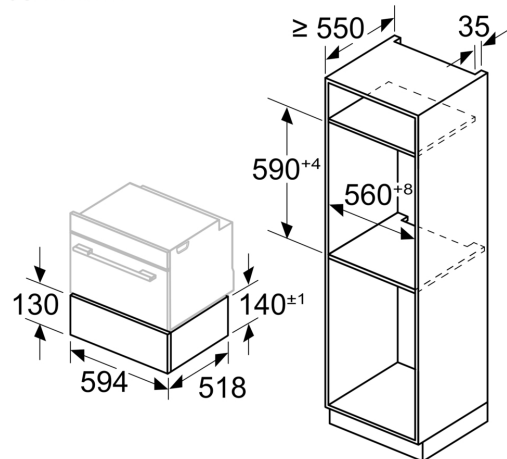

Technische Daten

Bauform: Einbau
Abmessungen des Gerätes (H x B x T): 141x594x518 mm
Abmessungen des verpackten Gerätes: 264x655x673 mm
Nischenmaße für Installation (H x B x T): 144 x 560 x 550 mm
EAN-Nummer: 4242005529575
Absicherung: 10 A
Spannung: 220-240 V
Frequenz: 50-60 Hz
Steckerart: Schuko-/Gardy mit Erdung
Integriertes Zubehör: 1 x Schwamm, 1 x Dampfkorb

Maße

- Gerätemaße (HxBxT): 141 x 594 x 518mm
- „Maße und Einbauhinweise zu diesem Gerät gemäß technischer Zeichnung beachten“
- Die Einbau-Dampfschublade mit LED Touch Control, Assist Funktionen und Abschaltautomatik: Für das Dampfgaren von Gerichten, bewahrt Vitamine, Nährstoffe und die natürlichen Farben. Auch zum Teig gehen lassen, Aufwärmen, Auftauen und Desinfizieren. Home Connect zur Steuerung über die App.

**Serie 8, Dampfschublade, 60 x 14 cm, Schwarz
BDC9111B0**

Maße in mm

Maße in mm

Bei kombinierter Installation mehrerer Elektrogeräte können die Geräte direkt über der Schublade eingebaut werden

Maße in mm

Maße in mm