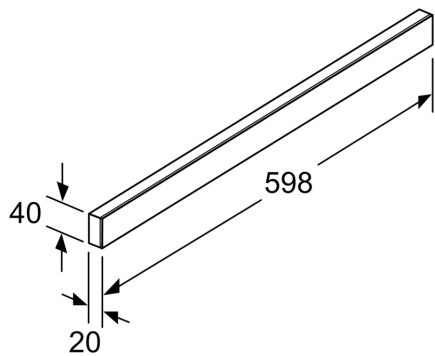

### Technische Daten

Abmessungen des verpackten Gerätes: .....70x120x700 mm  
Abmessung der Palette: ..... 185.0 x 80.0 x 120.0  
Verpackungsmenge pro Umkarton: .....9  
Anzahl Geräte pro Palette: ..... 189  
Nettogewicht: .....0.4 kg  
Bruttogewicht: .....0.7 kg  
EAN-Nummer: ..... 4242005237463

---

**Griffleiste, Schwarz**  
**DSZ4686**

---

**Sonderzubehör**

- Passend für: 60 cm breite Flachschildhauben

**Griffleiste, Schwarz**  
**DSZ4686**

---

Maße in mm