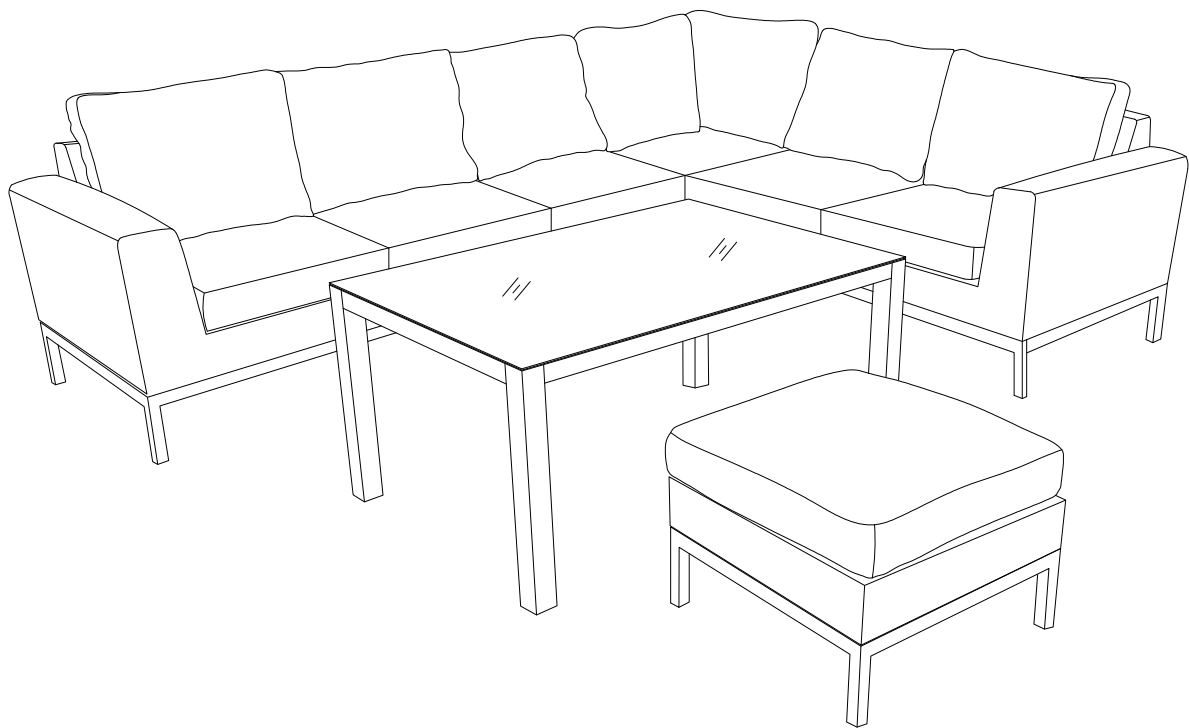

CAROT
LIVING by MANDALIKA

Aufbauanleitung

<p>A</p>  <p>1PC</p>	<p>B</p>  <p>1PC</p>	<p>C</p>  <p>M6x20mm</p> <p>6PCS</p>	<p>D</p>  <p>Ø18mm</p> <p>6PCS</p>	<p>E</p>  <p>4mm</p> <p>1PC</p>
------------------------------------------------------------------------------------------------------	-------------------------------------------------------------------------------------------------------	-----------------------------------------------------------------------------------------------------------------------	-----------------------------------------------------------------------------------------------------------------------	--------------------------------------------------------------------------------------------------------------------

C

1PC
57/45*47*8cm

D

6PCS
60*60*10cm

E

1PC
60*60*10cm