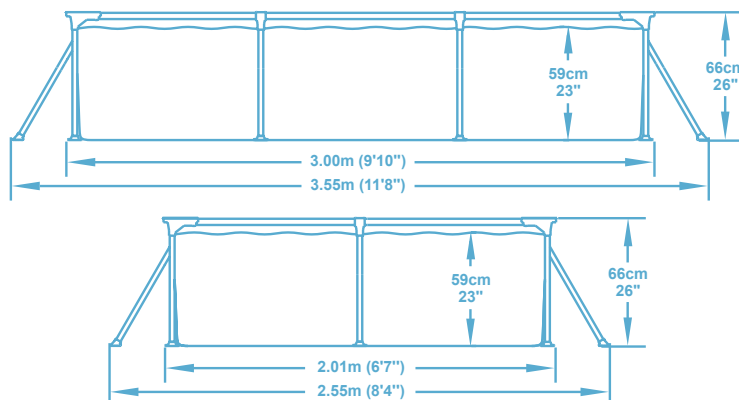

56411
 300 x 201 x 66cm
 9'10" x 6'7" x 26"
 STEEL PRO™

FEATURES • Caractéristiques • Características • Eigenschaften • Kenmerken • Caratteristiche • Cechy

20'
 SETUP TIME
 Temps de montage
 Tiempo de montaje
 Montagezeit
 Montagetijd
 Tempo di montaggio
 Czas montażu

PVC/TRITECH™

Ø 32mm
 Ø 1.25"

INCLUDES • Inclus • Incluye • Inhalt • Bevat • Include • Zawiera

1
 CARTRIDGE
 Cartouche
 Cartucho
 Kartusche
 Filter
 Cartuccia
 Wkład

58093

FILTRATION SYSTEM • Système de filtrage • Sistema de filtración • Filtersystem • Filtersysteem • Sistema di filtraggio • System filtrujący