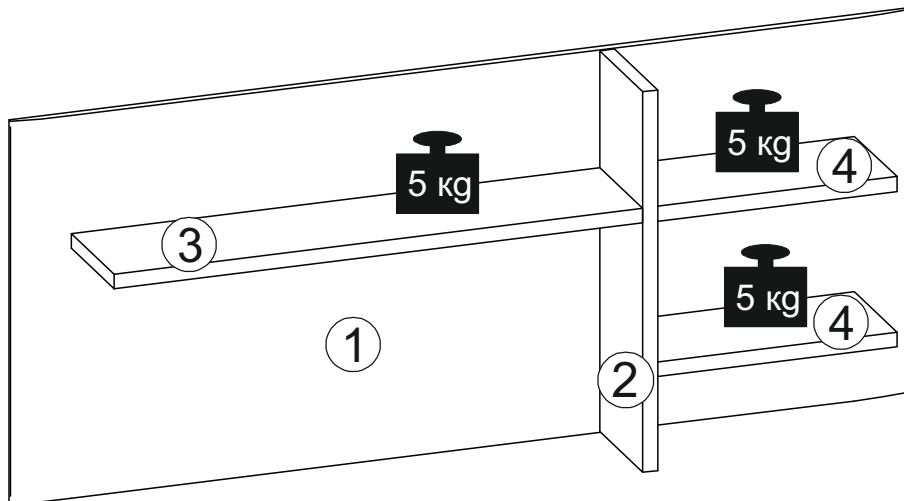

Bree Typ 03

	1600
	680
	226

	4,8x13		8x50		7x70		x4		x16		x4		x4		8x50		8x30		x1		x1
A	x8	B	x4	C	x16	D	x4	E	x4	F	x1	G	x1								

	0h20min		600mm		3m	∅8			

①	1600x680x16	1	1	
②	676x212x26	1	1	
③	938x210x26	1	1	
④	426x210x26	2	1	