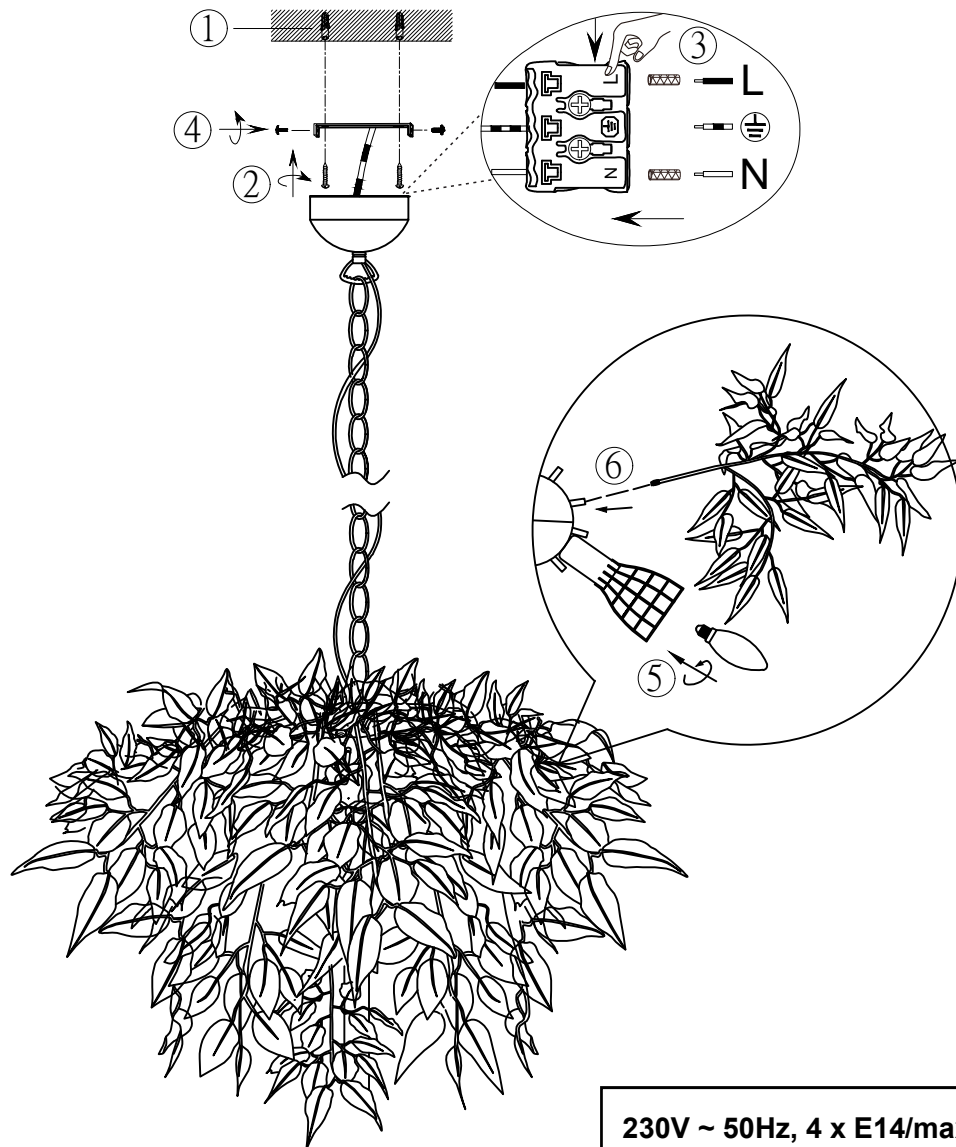

40240094-01

Luca
BESSONI

230V ~ 50Hz, 4 x E14/max. 28W

MX Logistika SL spol.s.r.o.,
Roznavska 32,
82104 Bratislava 2 - Ruzinov,
Slovakia.

www.moebelix.com
info@moebelix.at

Származási hely: Kina
Forgalmazza: MMXH Lakberendezési Kft.
Soroksári út. 86, H-1095 Budapest

IP20