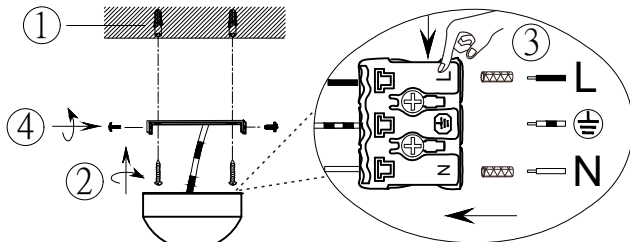

40240094-01

Luca
BESSONI

230V ~ 50Hz, 4 x E14/max. 28W

MX Logistika SL spol.s.r.o.,
Roznavska 32,
82104 Bratislava 2 - Ruzinov,
Slovakia.

www.moebelix.com
info@moebelix.at

Származási hely: Kina
Forgalmazza: MMXH Lakberendezési Kft.
Soroksári út. 86, H-1095 Budapest